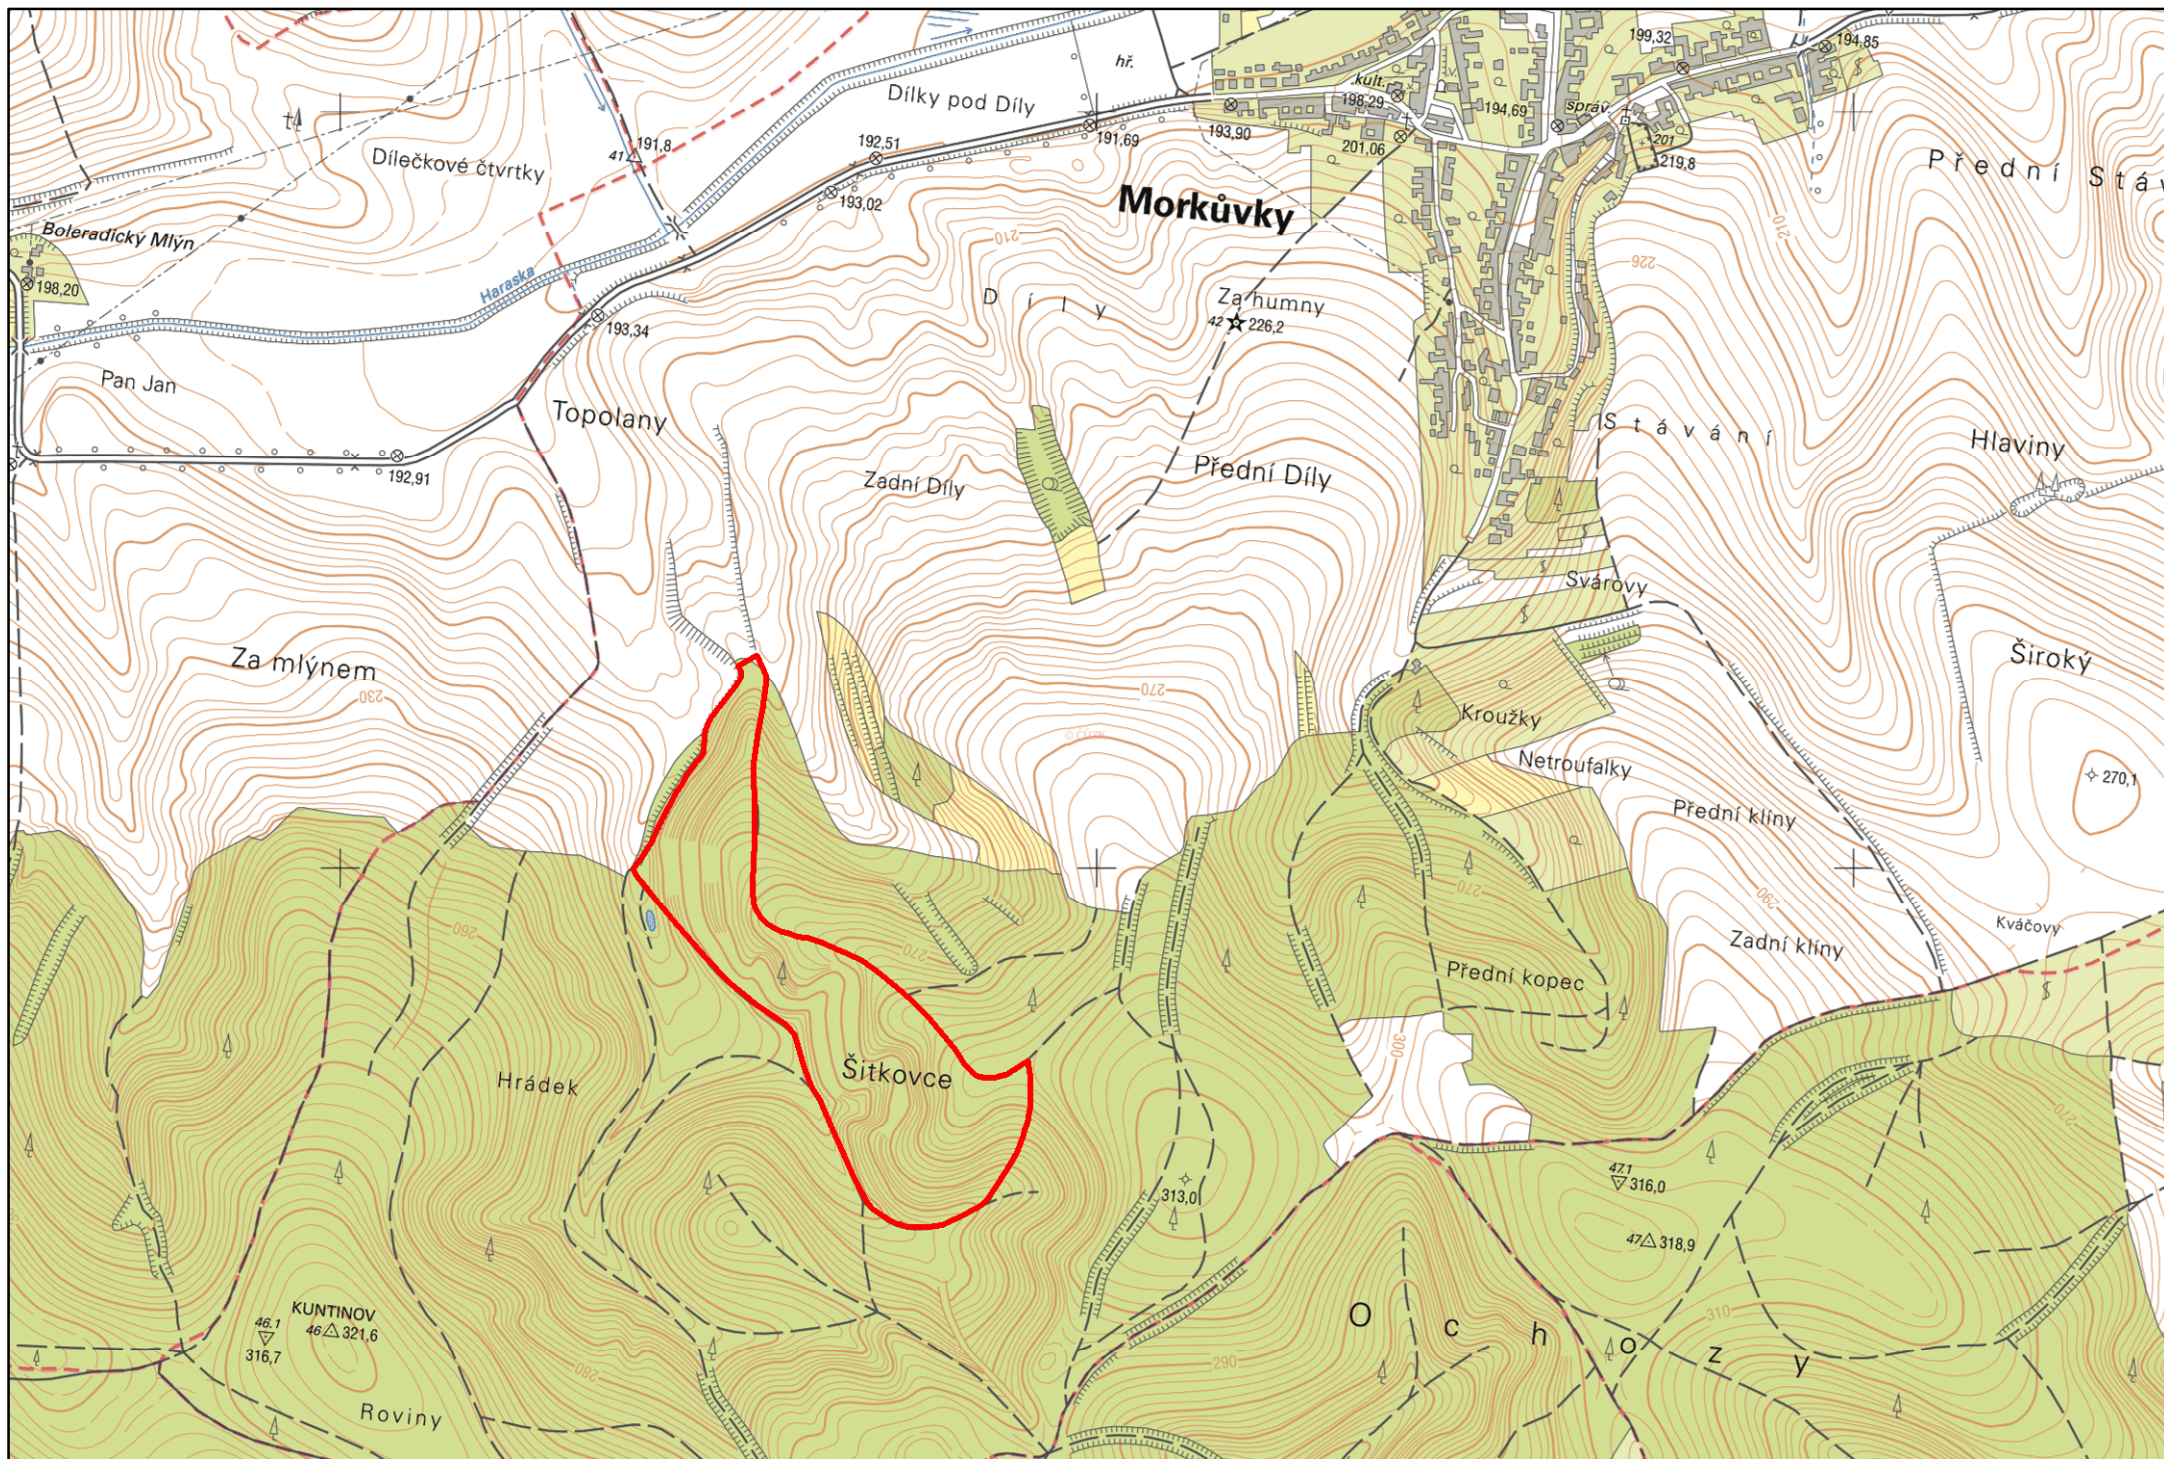

**Hrádek**, přírodní rezervace

Předmět ochrany: Ochrana lesostepních rostlin se zachovalým přirozeným porostem četných chráněných druhů rostlin.

Rozloha (ha): 11,18

Katastrální území: Morkůvky

[http://drusop.nature.cz/ost/chrobjekty/zchru/index.php?frame&SHOW\\_ONE=1&ID=1164](http://drusop.nature.cz/ost/chrobjekty/zchru/index.php?frame&SHOW_ONE=1&ID=1164)

# Přírodní rezervace "Hrádek", k. ú. Morkůvky