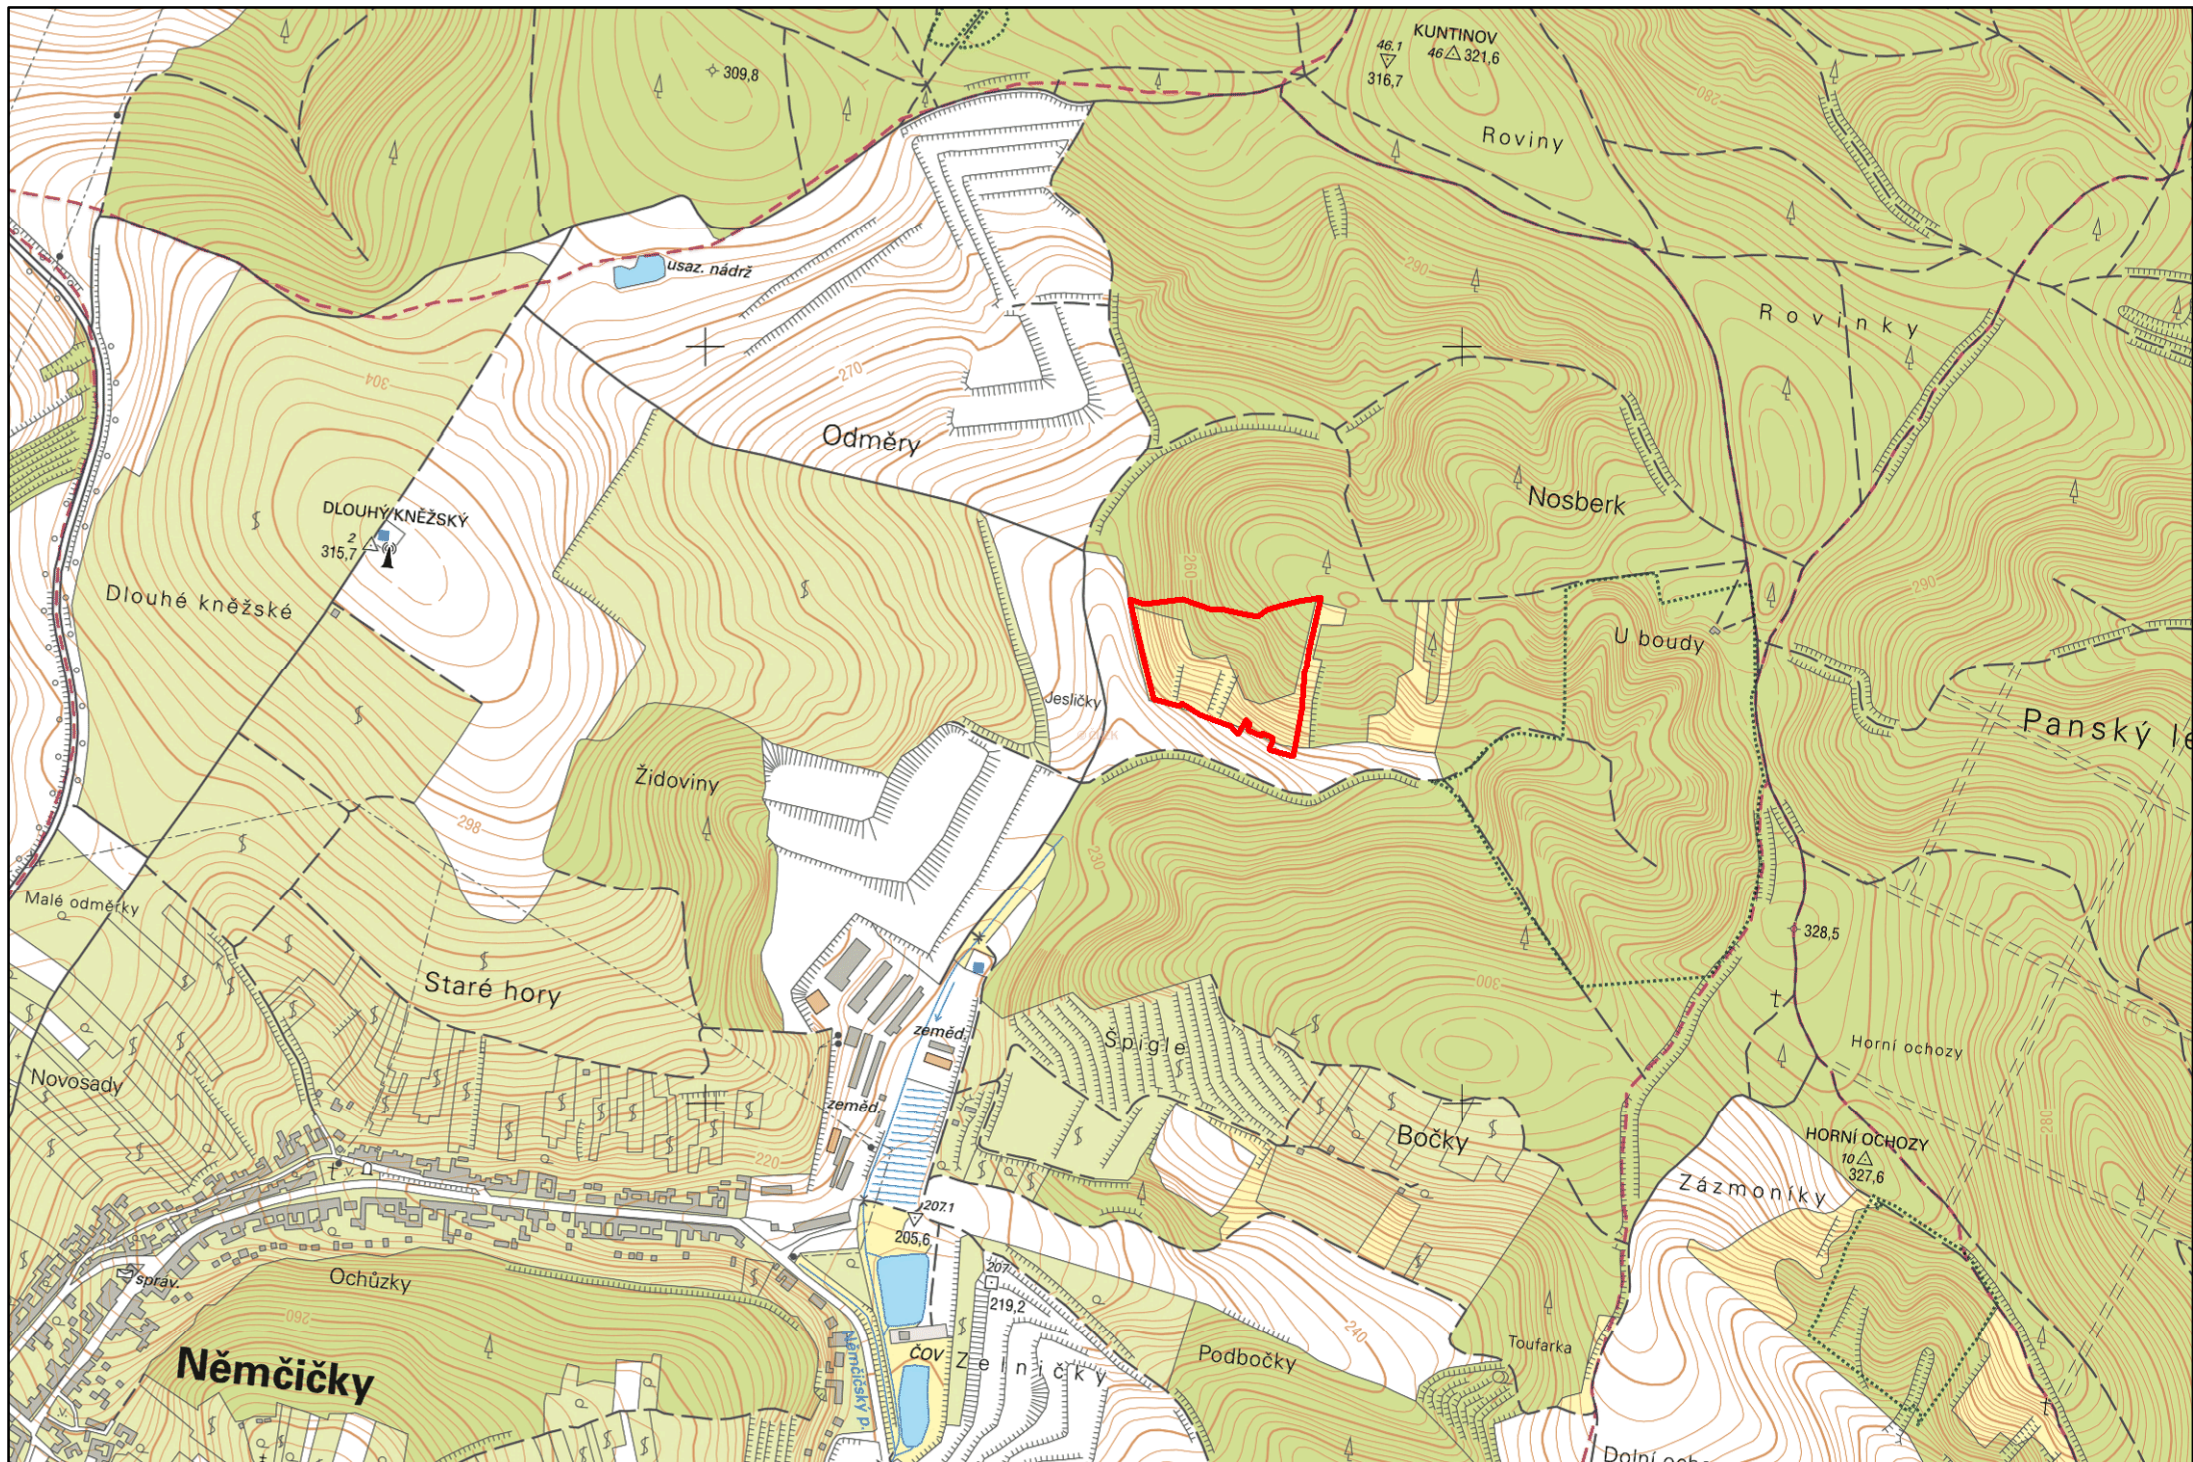

Jesličky, přírodní památka

Předmět ochrany: Zachování a ochrana rostlinných a živočišných společenstev stepních lad, bývalých pastvin a teplomilných šípákových doubrav na sprašovém podkladě s výskytem zvláště chráněných druhů ve smyslu Vyhlášky MŽP ČR č. 395/1992 Sb., kterou se provádějí některá ustanovení zákona č. 114/1992 Sb.

Rozloha (ha): 3,33

Katastrální území: Němčičky u Hustopečí

http://drusop.nature.cz/ost/chrobjekty/zchru/index.php?frame&SHOW_ONE=1&ID=2194

Přírodní památka "Jesličky", k. ú. Němčičky u Hustopečí

Přírodní památka "Jesličky", k. ú. Němčičky u Hustopečí