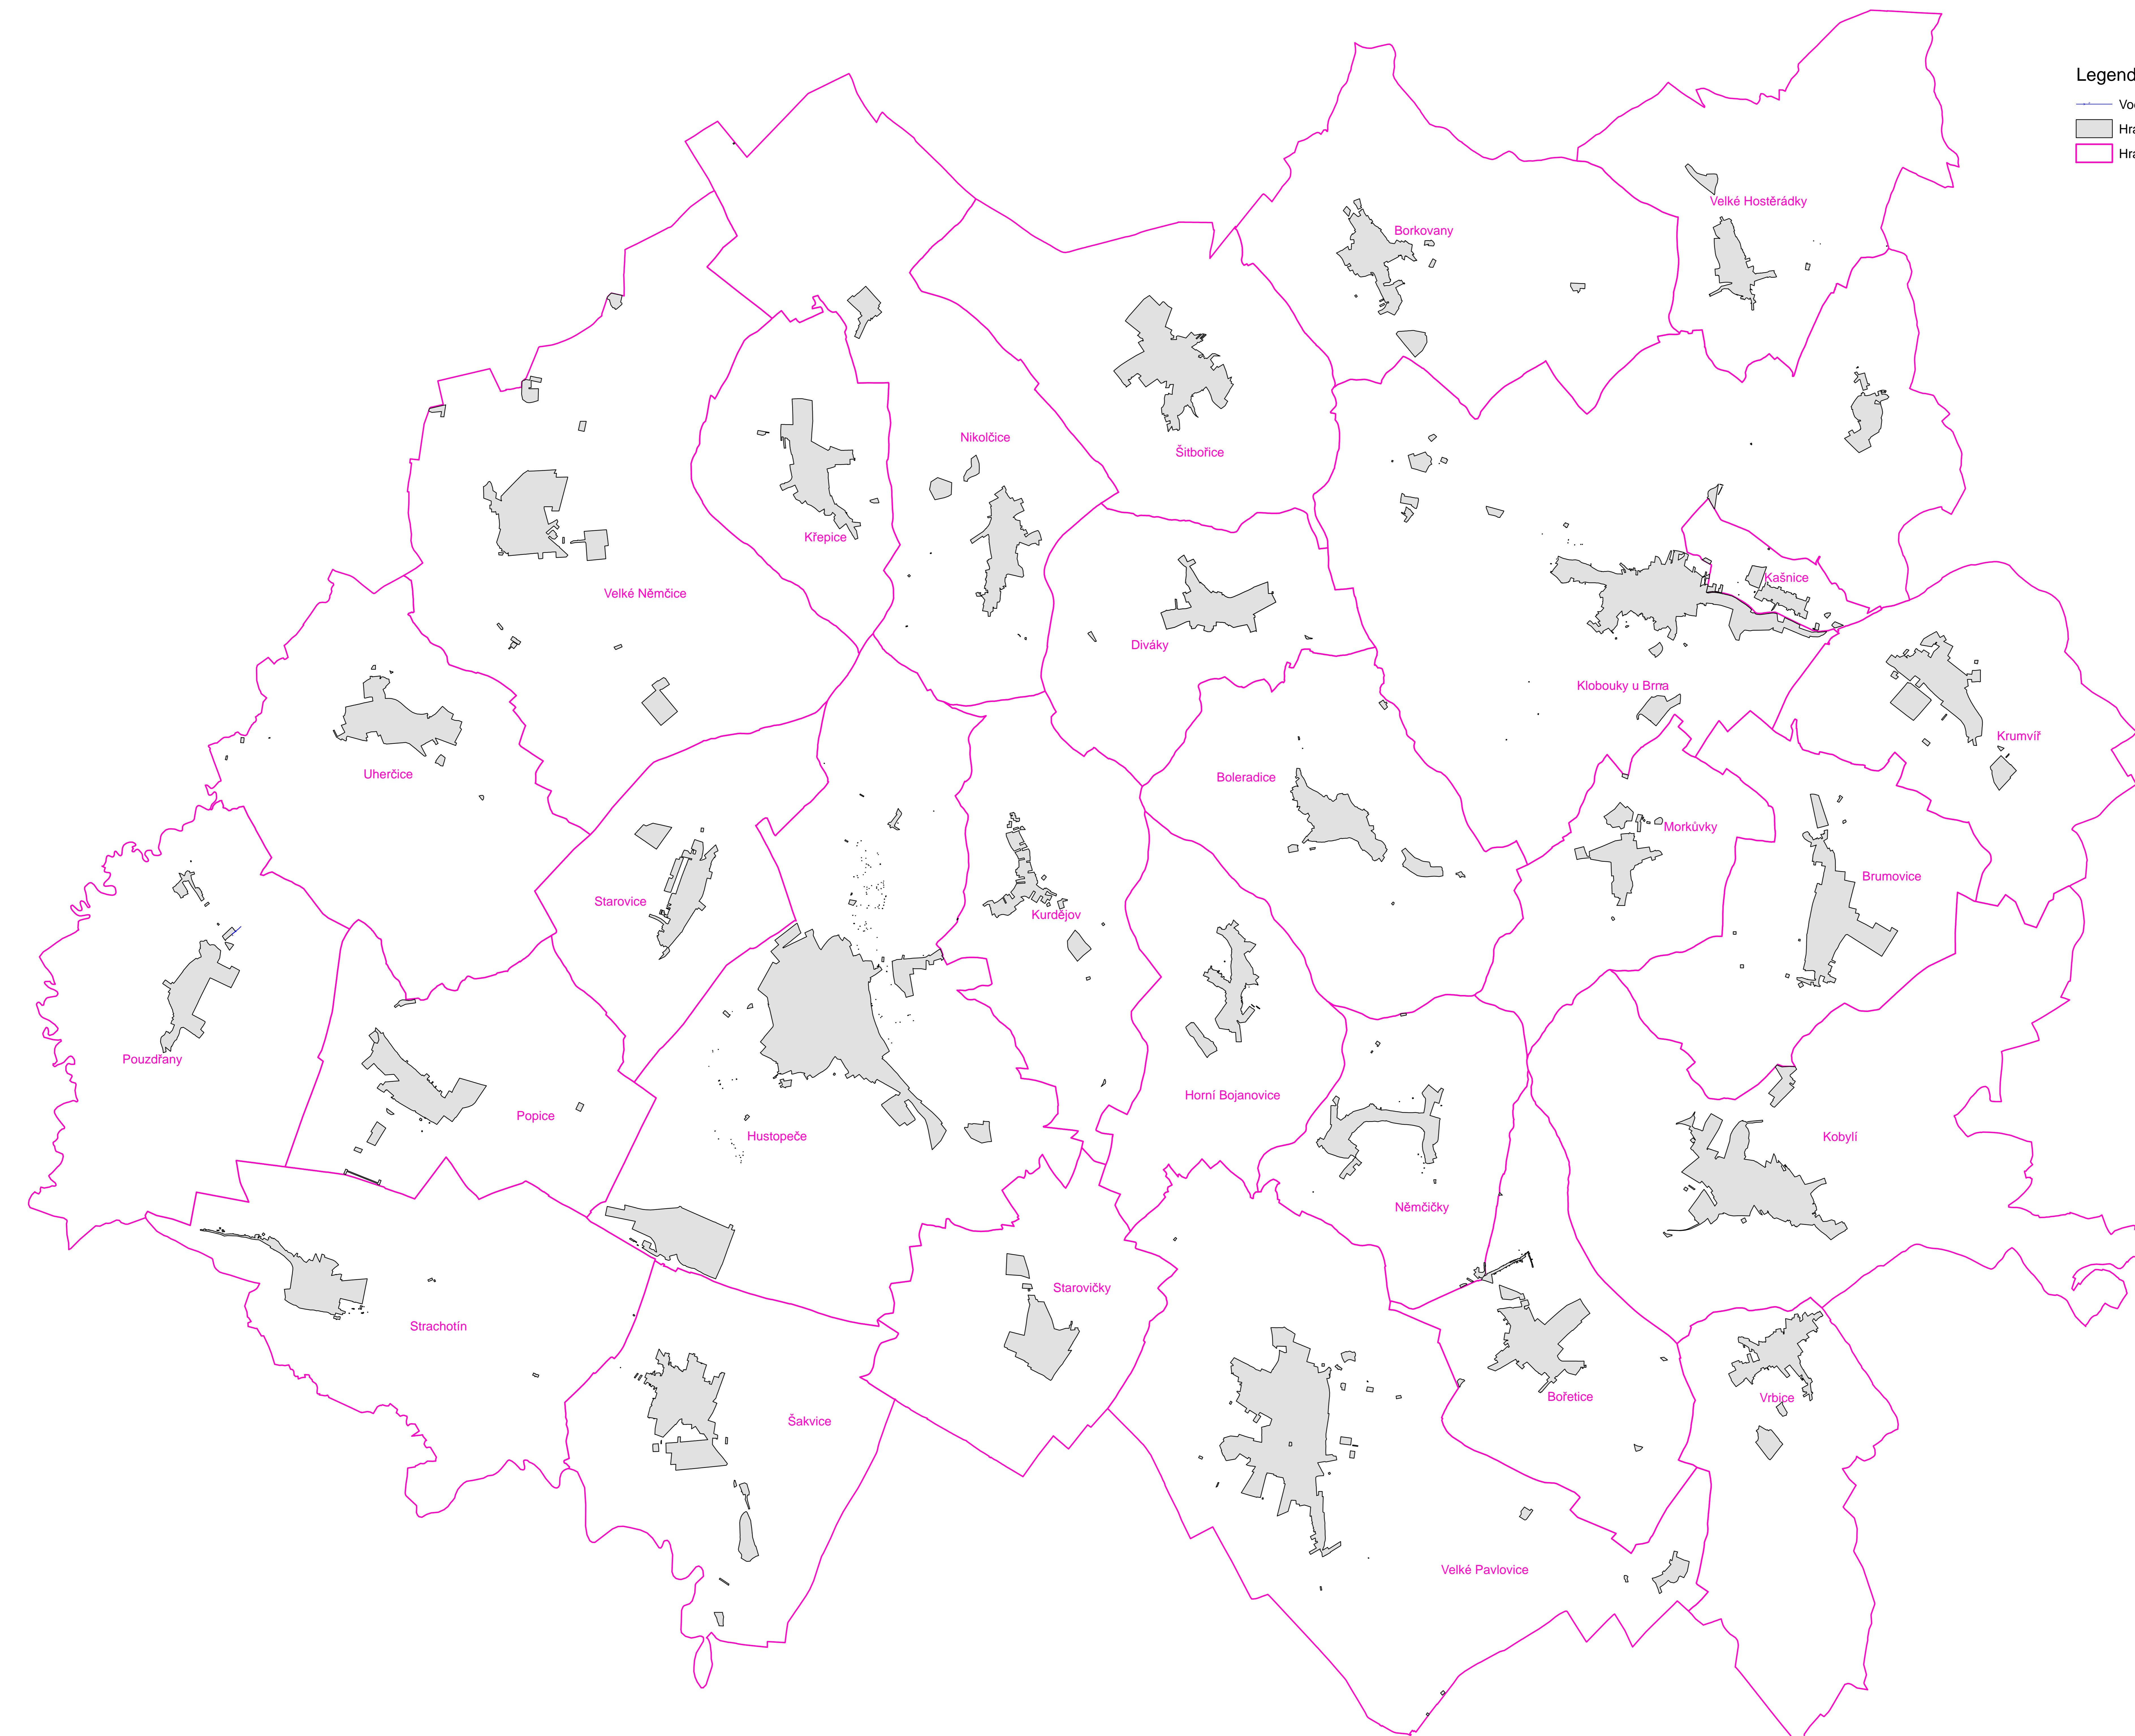

Údaje o území předané 20130723 pro územně analytické podklady obcí Pouzdřany.

Legenda symbolů

-  Vodovodní řad-ostatní
-  Hranice současně zastavěného území dle ÚPD
-  Hranice území obce

0 500 1 000 2 000
Metry