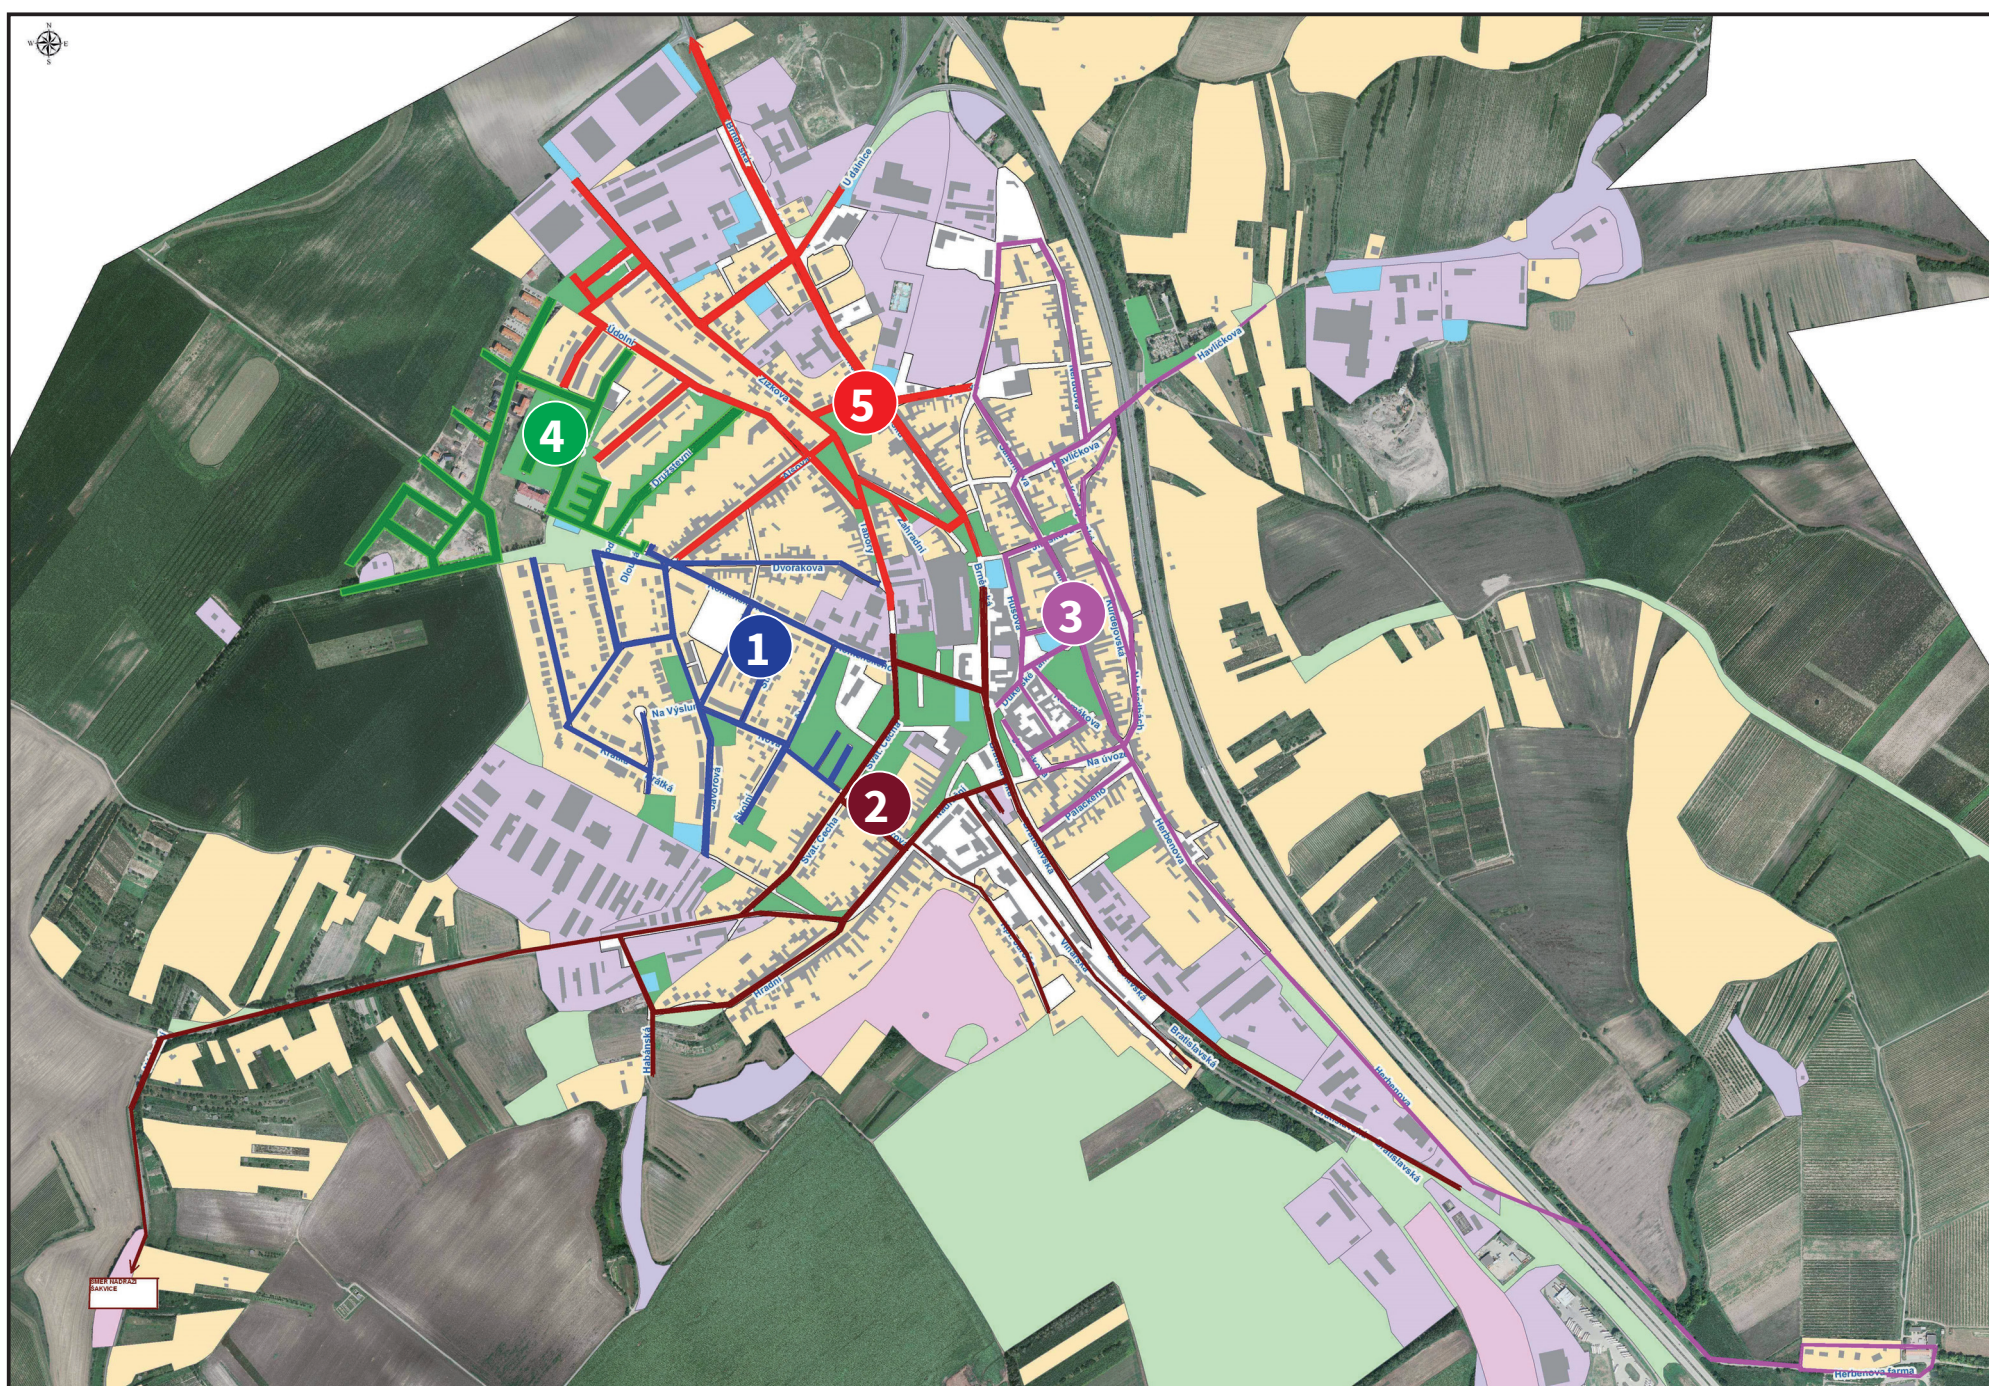

MAPA VOLEBNÍCH OKRSKŮ V HUSTOPEČÍCH

Volební okrsek 1	Volební okrsek 2	Volební okrsek 3	Volební okrsek 4	Volební okrsek 5
Volební místnost: ZŠ Komenského	Volební místnost: ZŠ Nádražní	Volební místnost: Gymnázium T.G.M.	Volební místnost: MěÚ Hustopeče	Volební místnost: Penzion pro důchodce
Pro ulice: Dvořákova Dlouhá Javorová Komenského Krátká Lipová Na Sídlišti Na Výsluní Nová Stodolní Střední Školní U Vodojemu	Pro ulice: Bratislavská Habánská Hradní Kpt. Jaroše Masarykova nám. Nádraží místní Nádraží Šakvice Nádražní Pitnerova Svat. Čecha Vinařská	Pro ulice: Dobrovského Dukelské nám. Havlíčková Herbenova Herbenova farma Husova Janáčková Jiráskova Kollárova Kosmákova Kurdějovská Mrštíkova Na Hradbách Na Úvoze Nerudova Palackého Smetanova Šafaříkova Třebízského	Pro ulice: Družstevní Alejní Alfonse Muchy Gen. Peřiny Kuberova Lékořicová Mandloňová Na Vyhlídce Polní Starovická U Větrolamu Větrná	Pro ulice: Alšova Brněnská Hybešova L. Svobody Mírová Okružní Pionýrská Tábory Tyršova U Dálnice Údolní Vrchlického Zahradní Žižkova