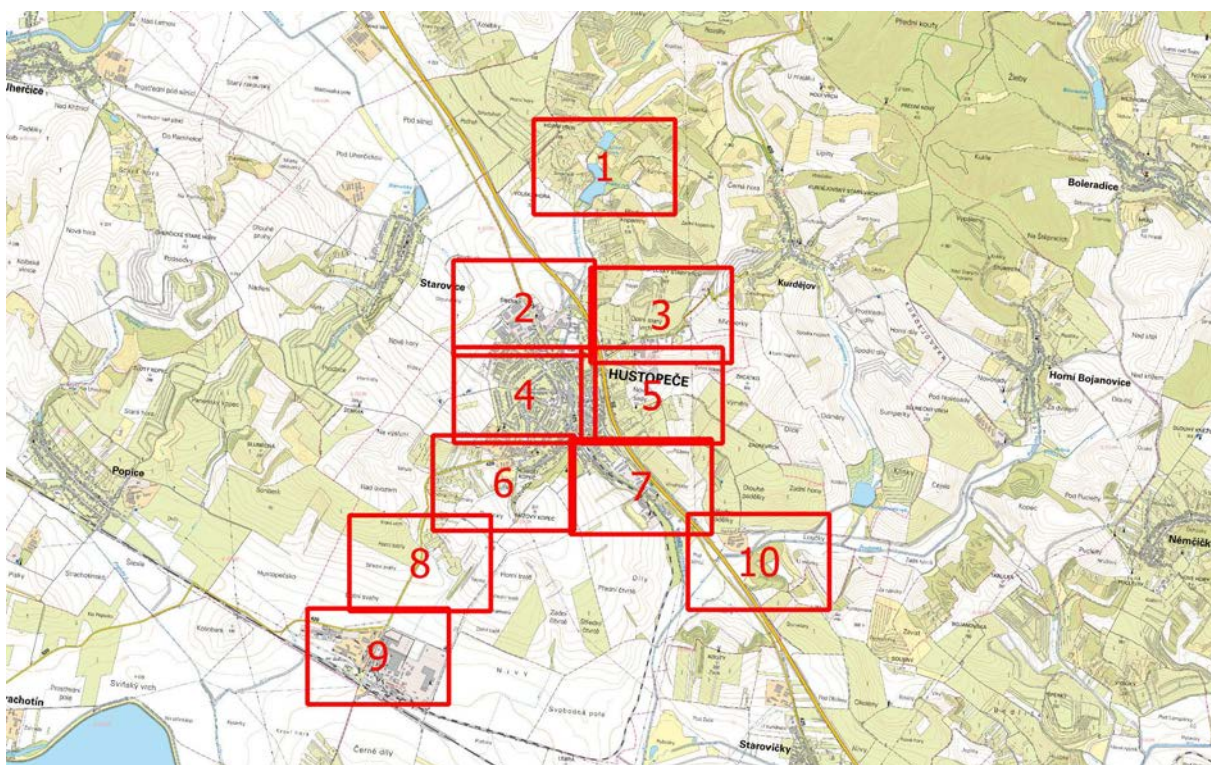

POVODŇOVÝ PLÁN MĚSTA HUSTOPEČE

GRAFICKÁ ČÁST