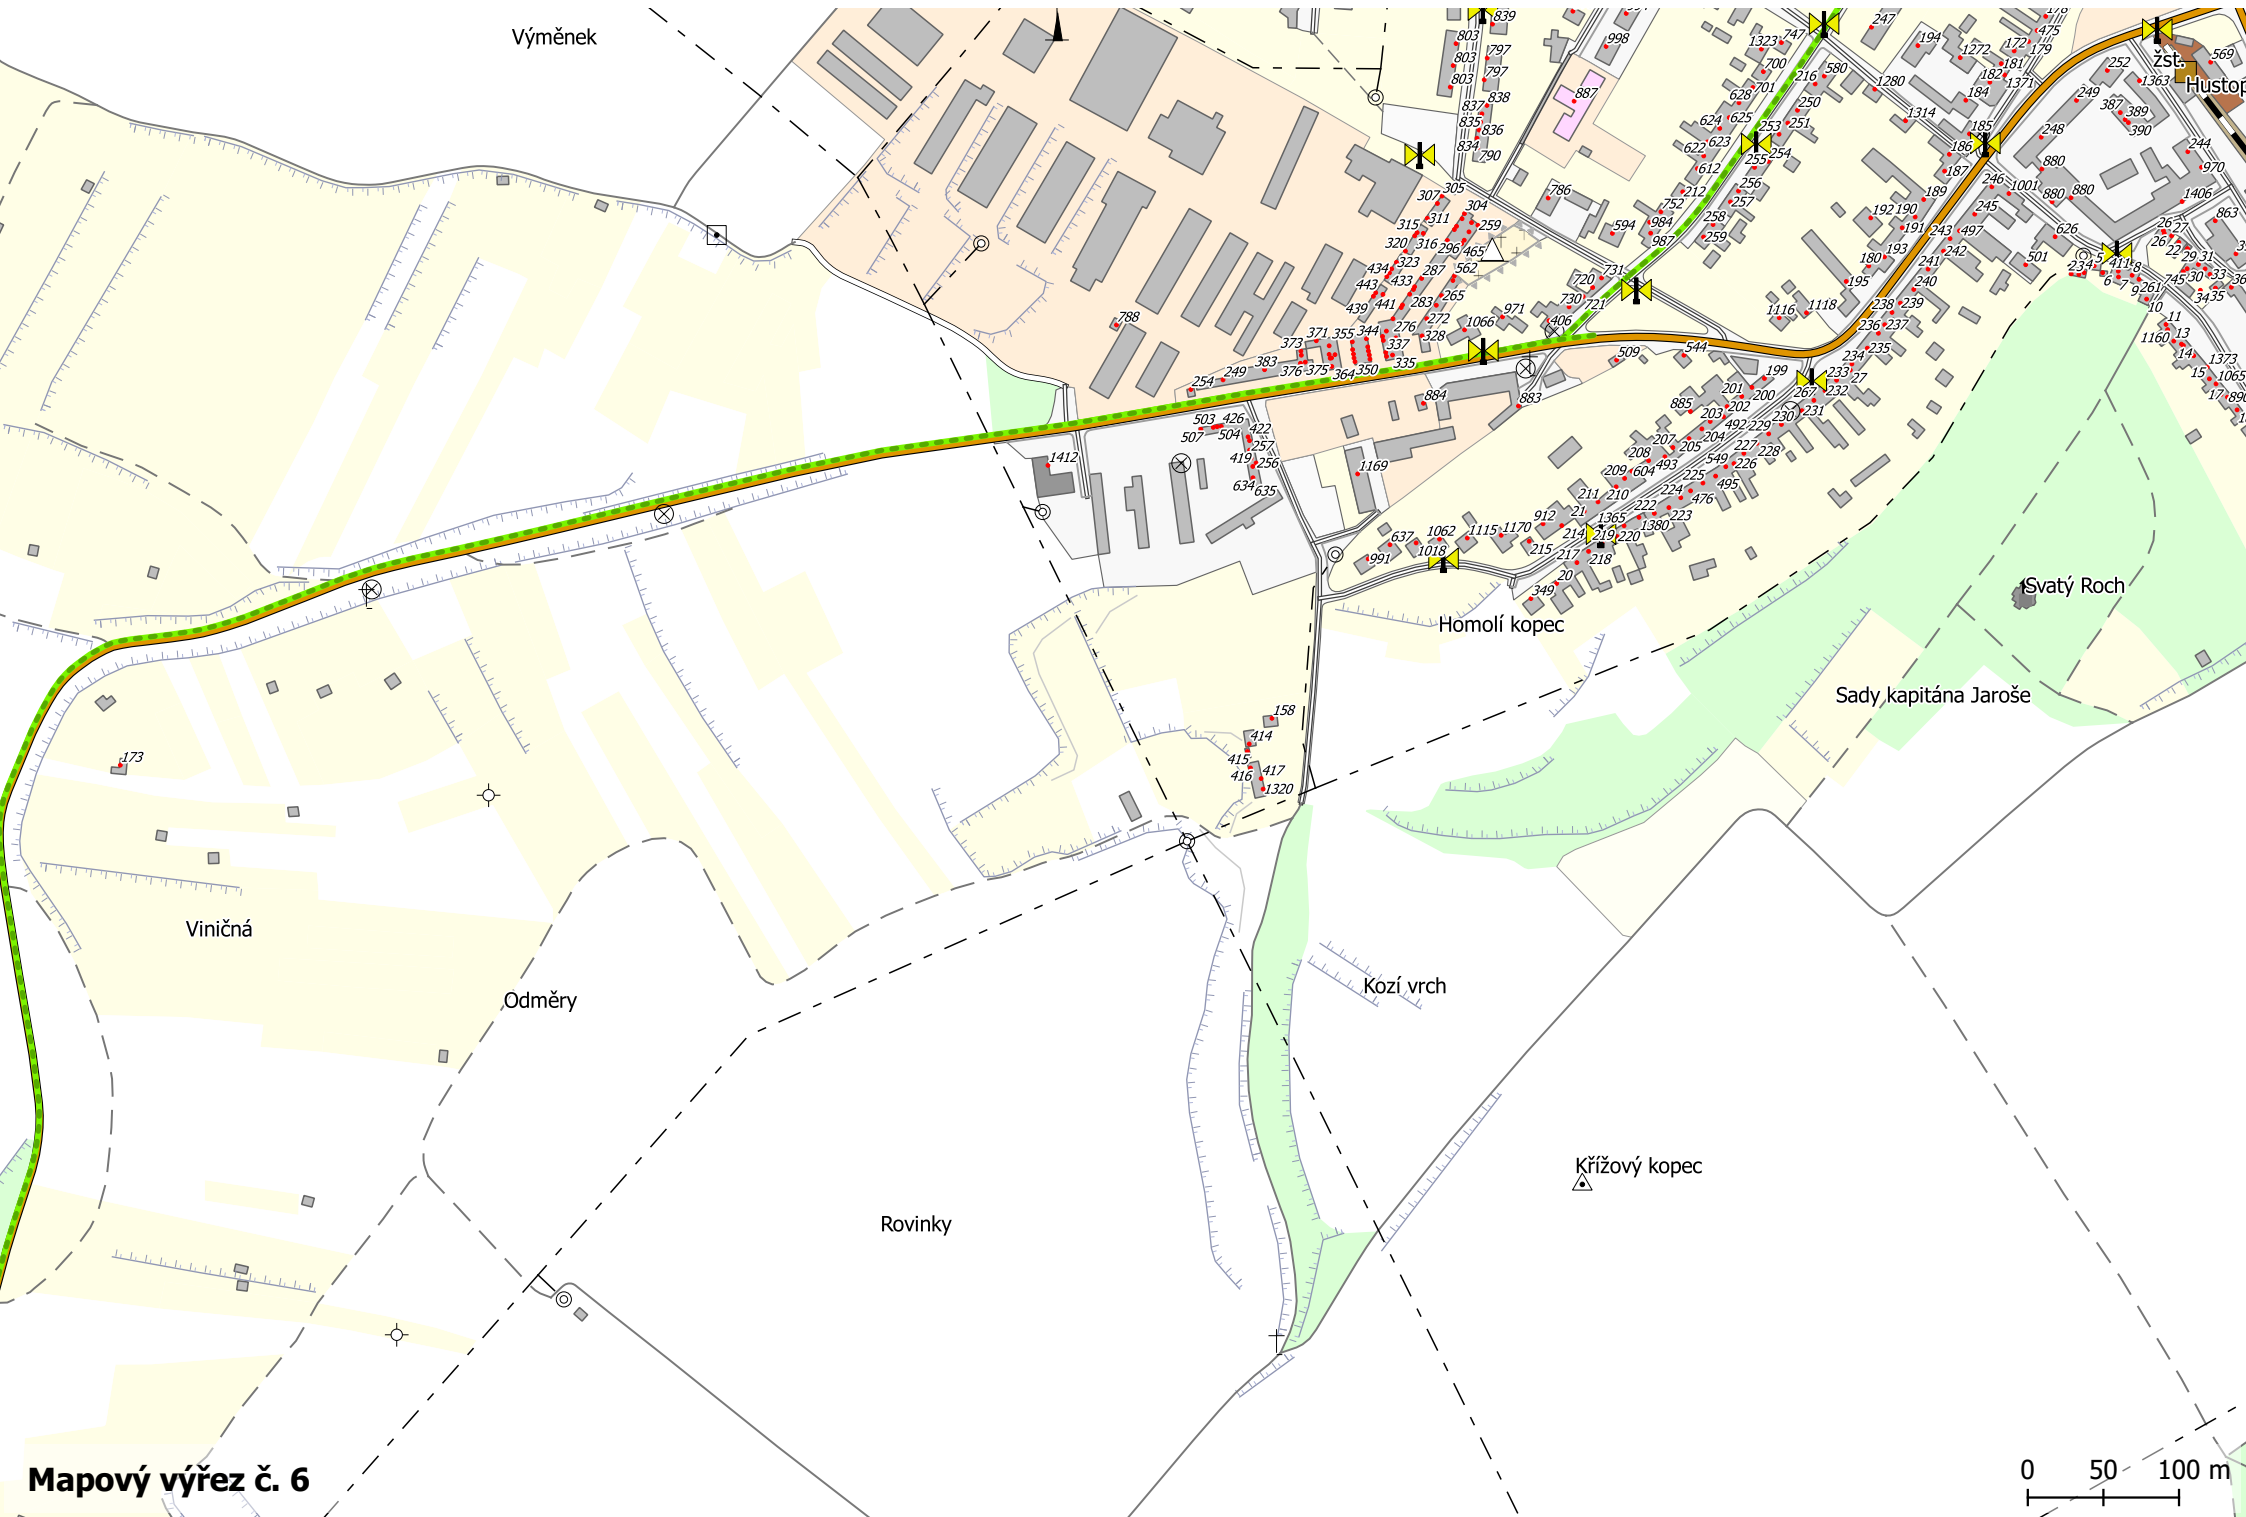

Výměnek

Viničná

Odměry

Rovinky

Homolí kopec

Kozí vrch

Křížový kopec

Svatý Roch

Sady kapitána Jaroše

Hustop

Mapový výřez č. 7

Mapový výřez č. 8

0 50 100 m

Šakvice
žst.

U nádraží

Mapový výřez č. 9