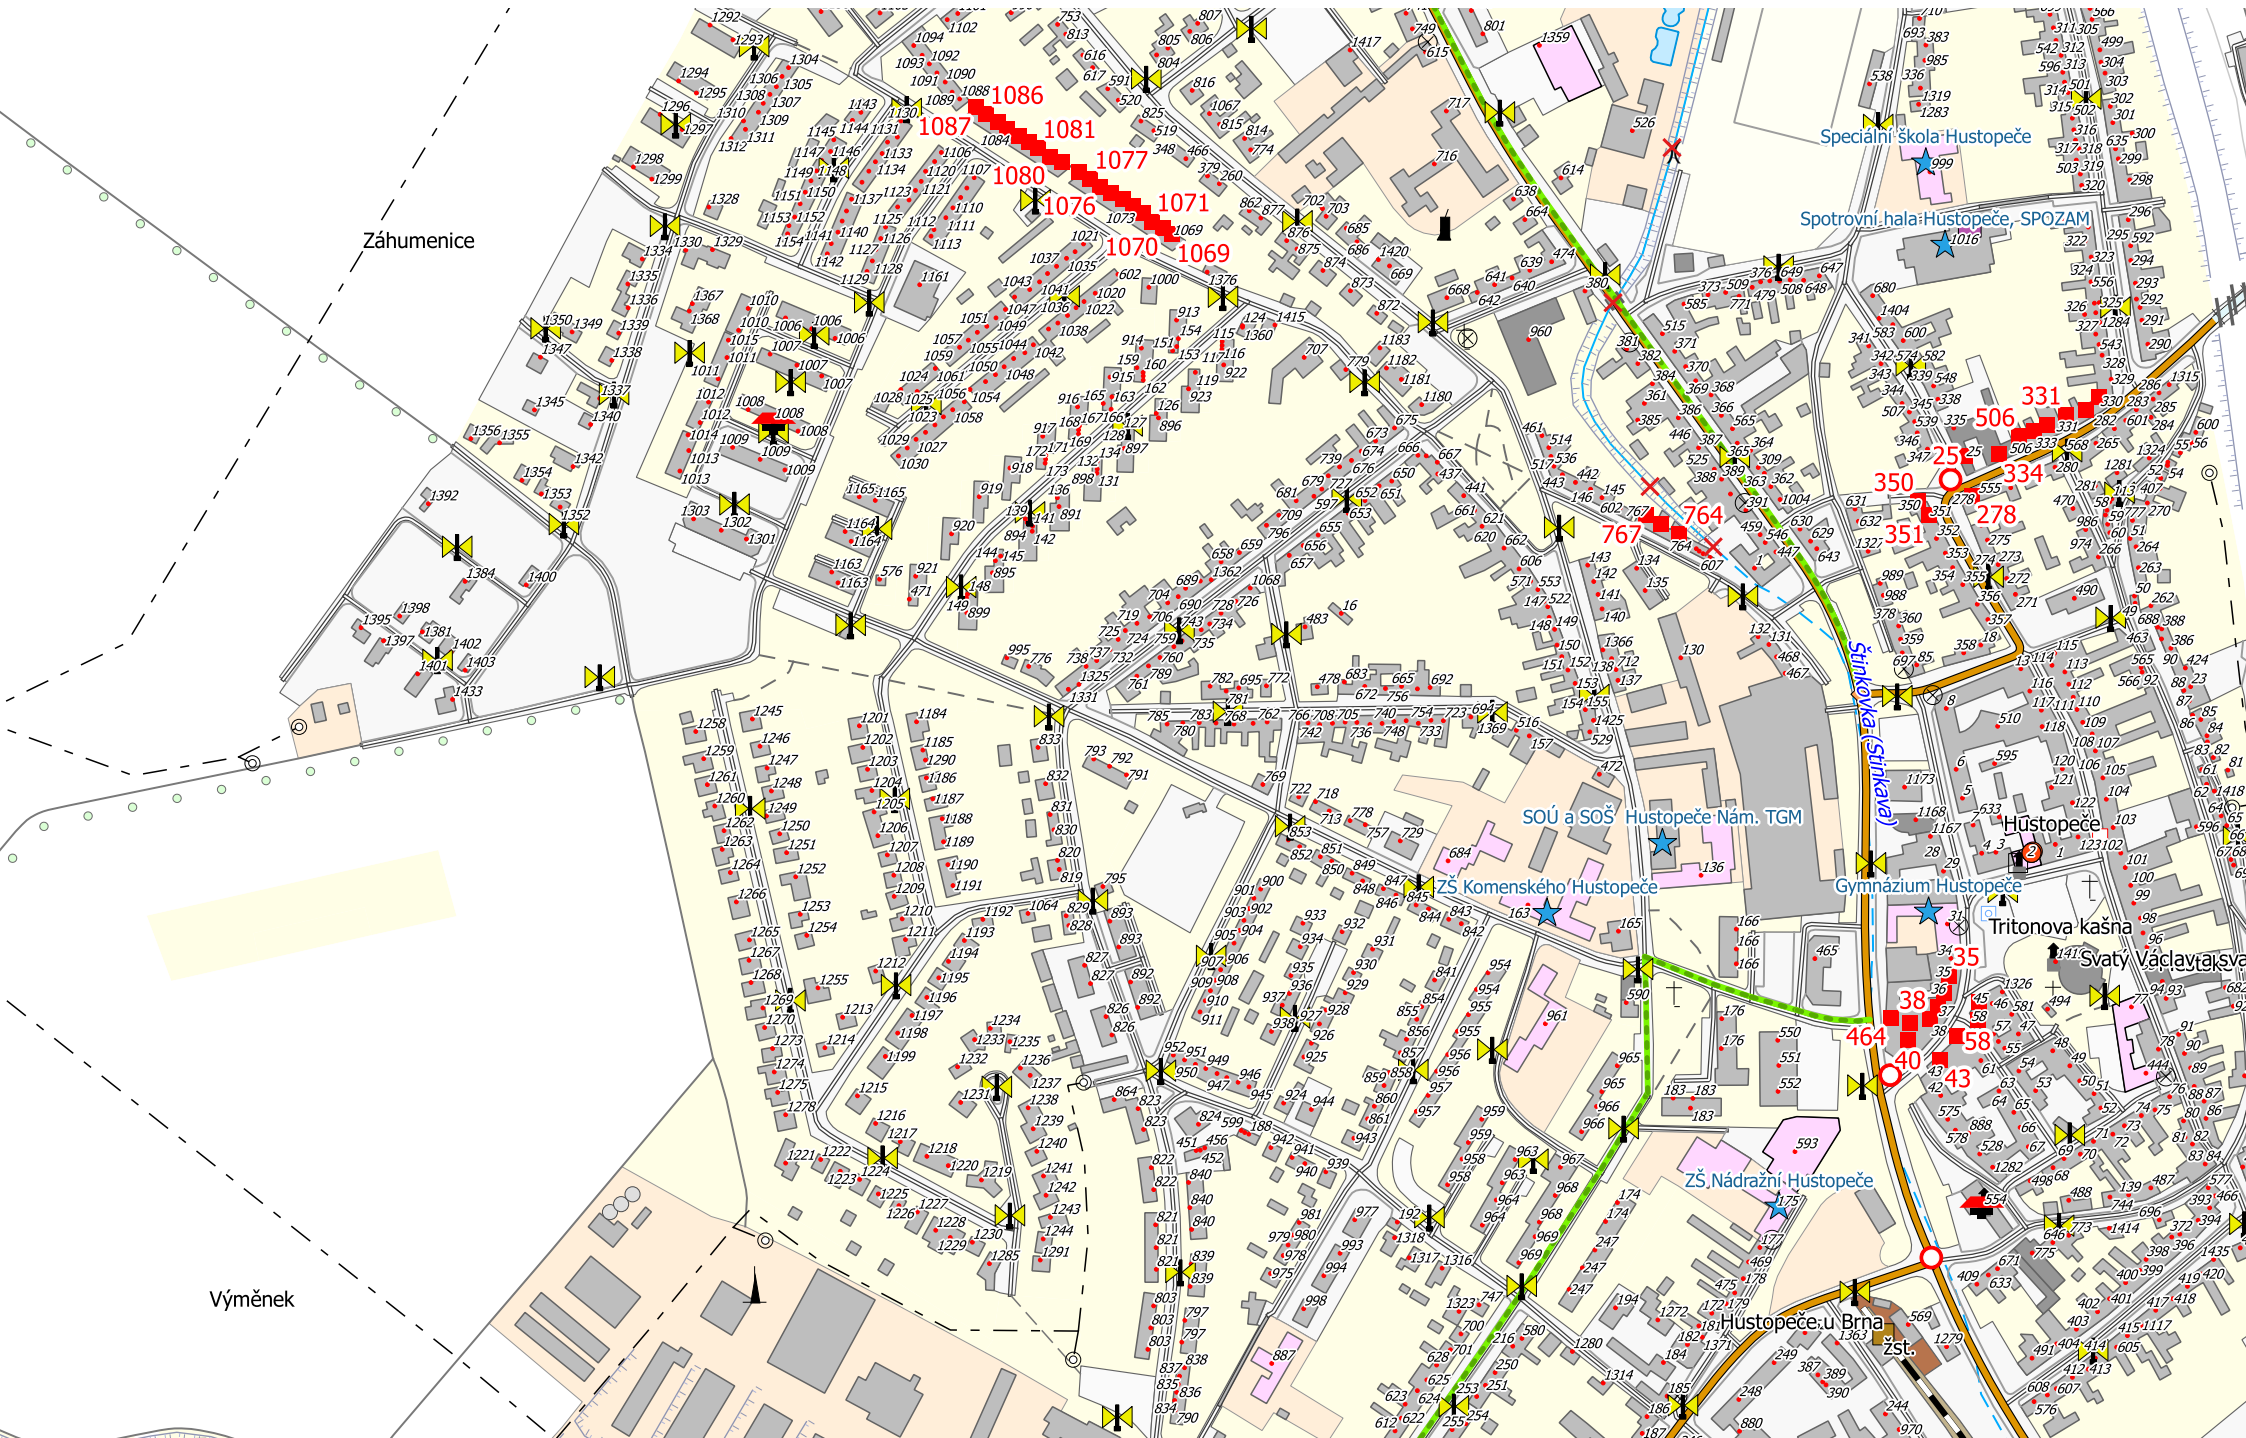

Mapový výřez č. 1

Spodní díly

Šibenky

Na Šibenkách

Letní aquapark Hustopeče

Speciální škola Hustopeče

Spatrovni hala Hustopeče 0 POZAI 50 100 m

Mapový výřez č. 2

Záhumenice

Mapový výřez č. 3

Záhumenice

Speciální škola Hustopeče

Spotovní hala Hustopeče - SPOZAM

SOU a SOŠ Hustopeče Nám. TGM

ZŠ Komenského Hustopeče

Gymnázium Hustopeče

Svatý Václavův svah

ZŠ Nádražní Hustopeče

Hustopeče u Brna

Zst.

Výměnek

peciální škola Hustopeče

trovní hala Hustopeče, SPOZAM

Nad hřbitovem

U vlčeho obrázku

Holiny

Mapový výřez č.
10