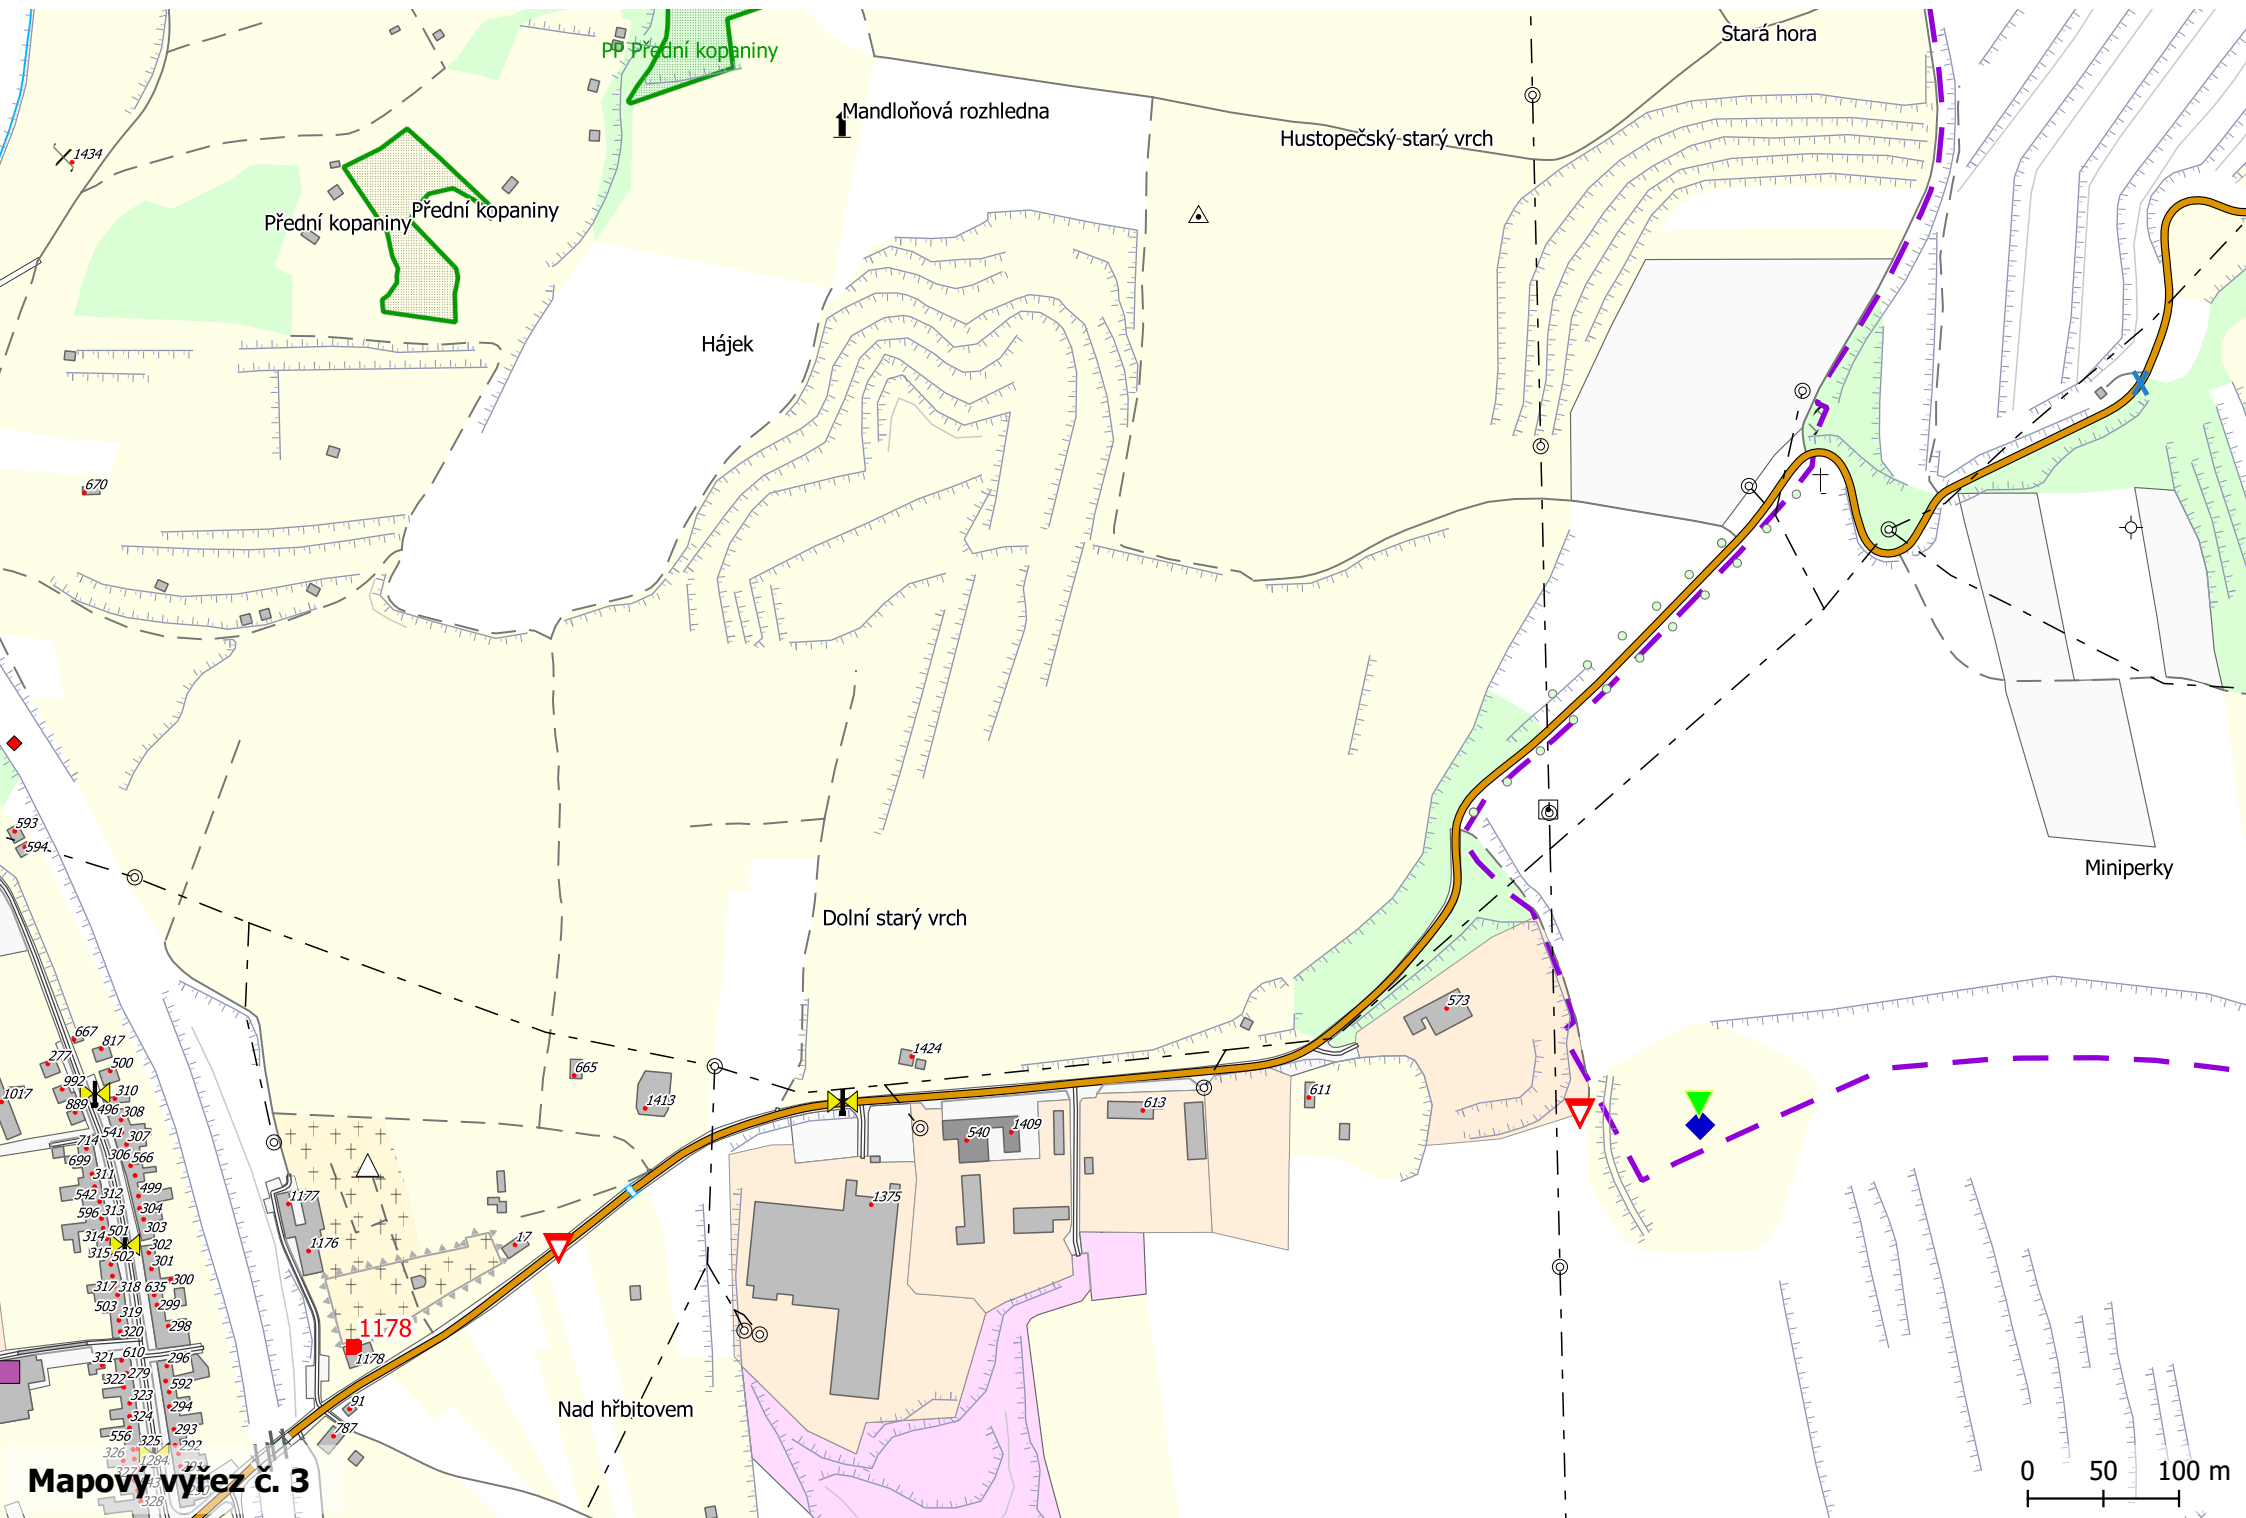

Mapový výřez č. 3