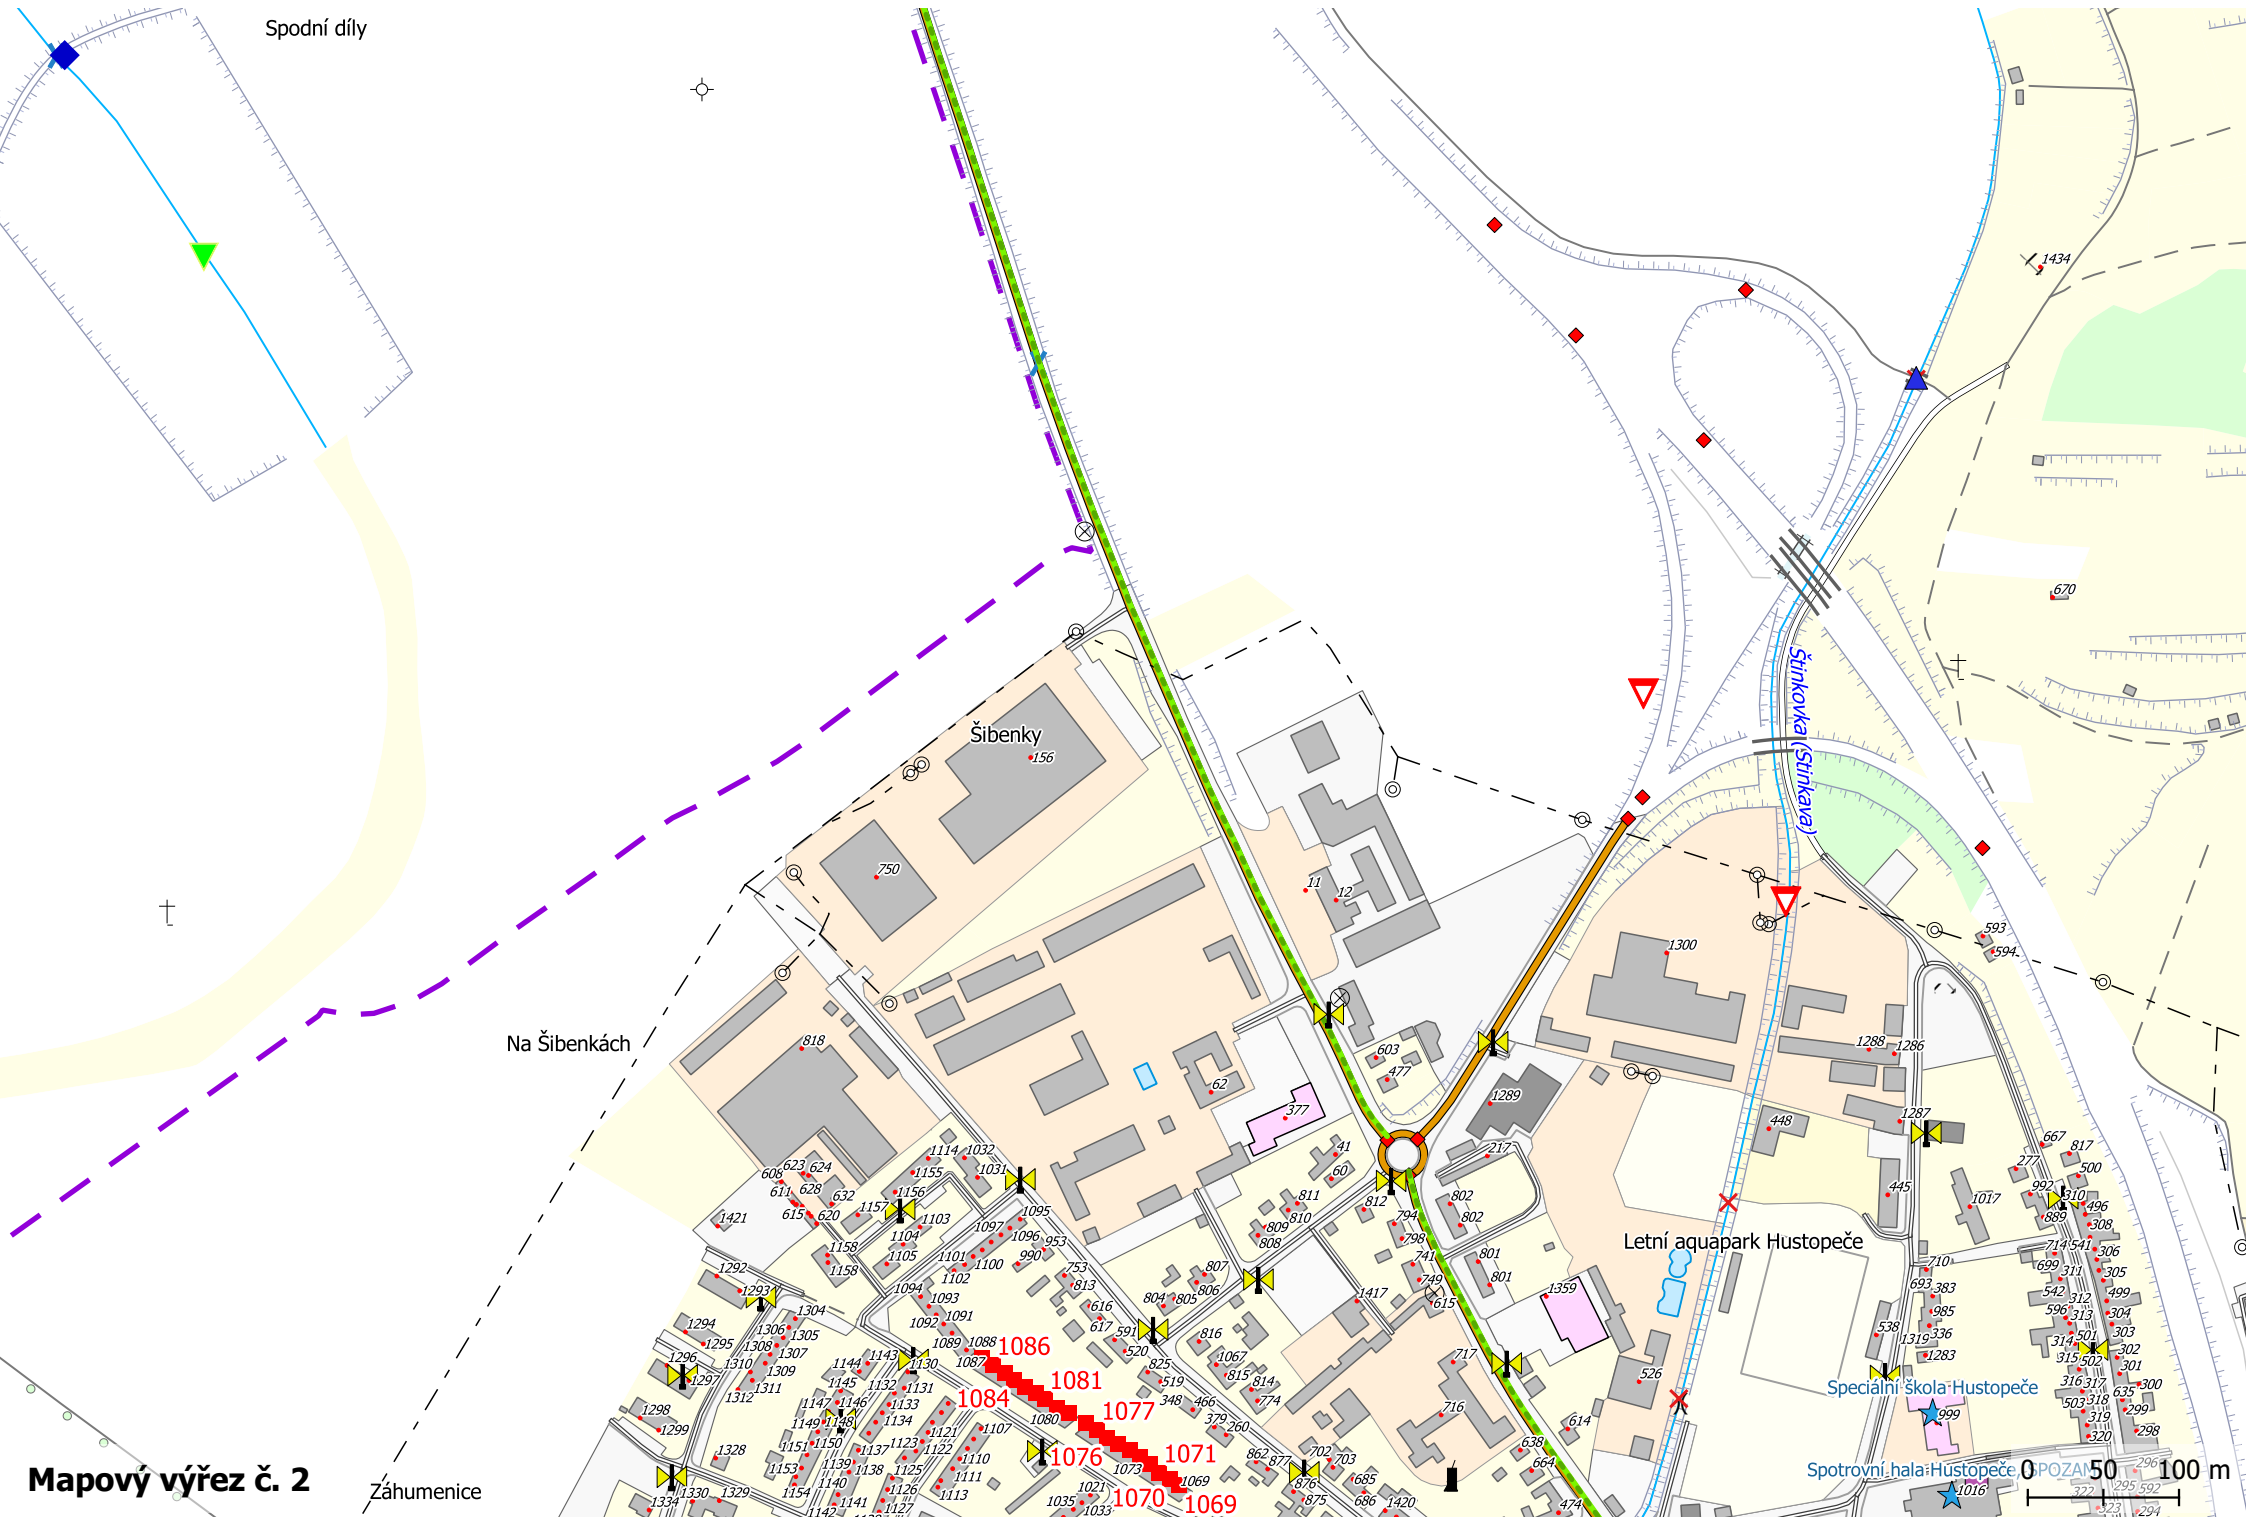

Mapový výřez č. 1

Spodní díly

Šibenky

Na Šibenkách

Letní aquapark Hustopeče

Speciální škola Hustopeče

Spatrovni hala Hustopeče 0 POZAI 50 100 m

Mapový výřez č. 2

Záhumenice

Mapový výřez č. 3

Záhumenice

Speciální škola Hustopeče

Spotovní hala Hustopeče - SPOZAM

SOU a SOŠ Hustopeče Nám. TGM

ZŠ Komenského Hustopeče

Gymnázium Hustopeče

U vlčeho obrázku

Holiny

Mapový výřez č.
10