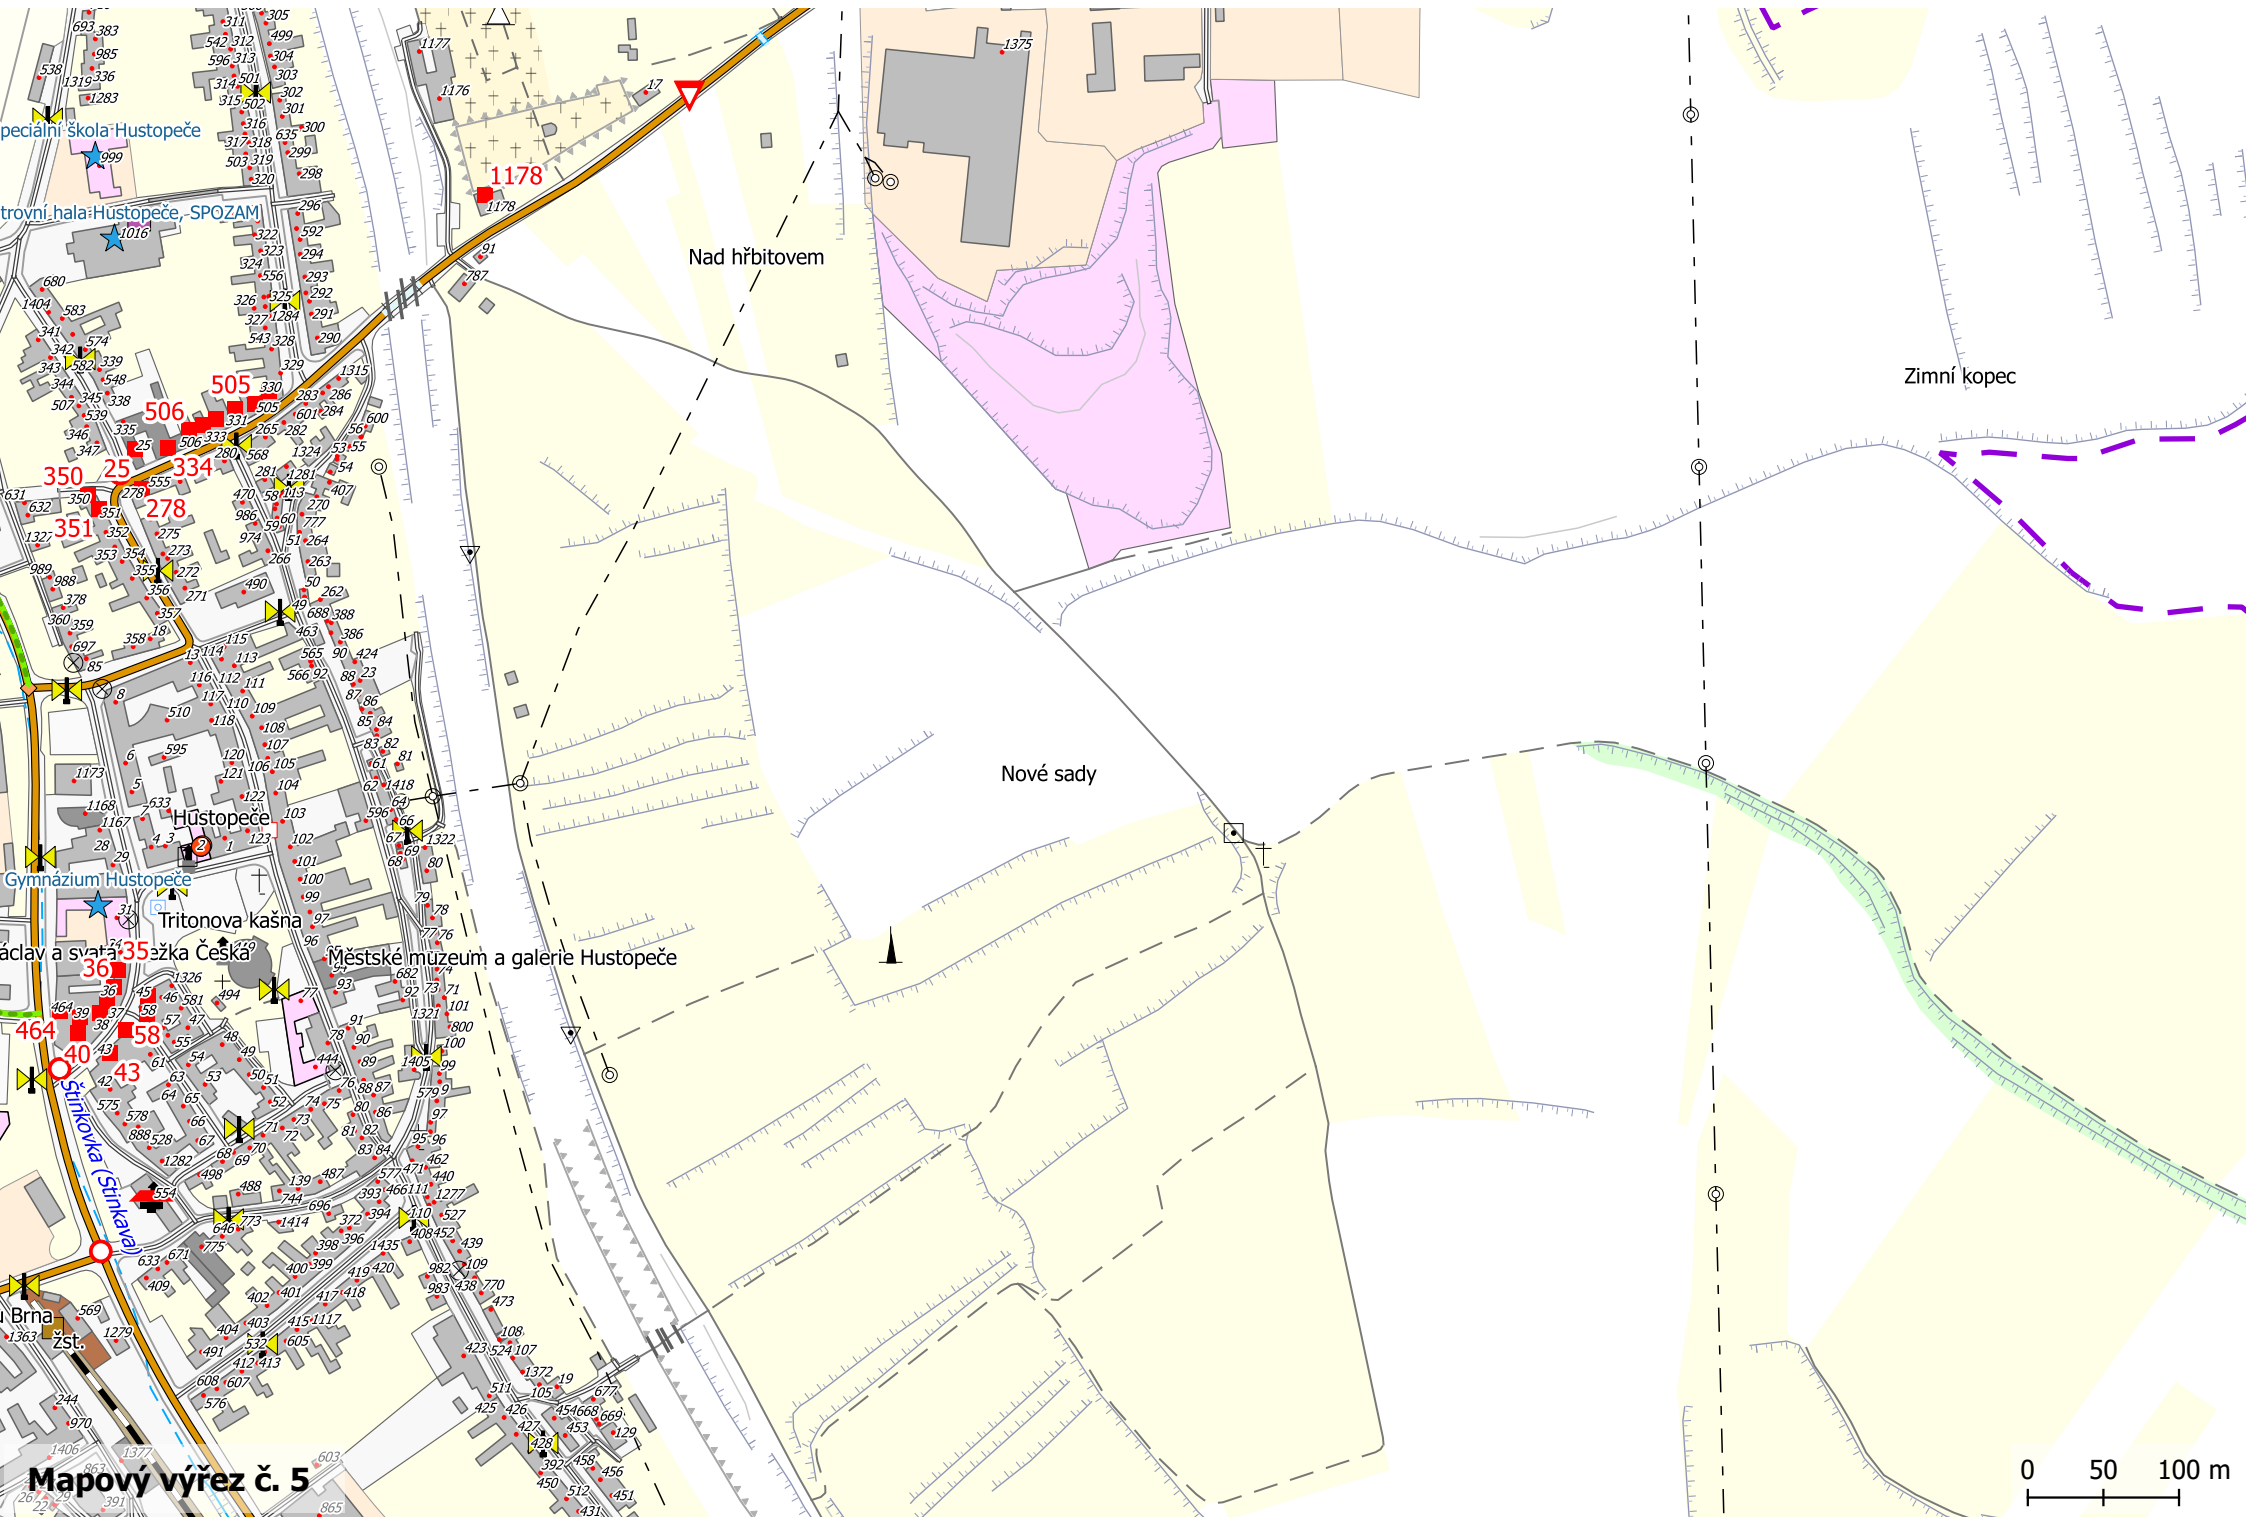

Mapový výřez č. 1

Spodní díly

Šibenky

Na Šibenkách

Letní aquapark Hustopeče

Speciální škola Hustopeče

Spatrovni hala Hustopeče 0 POZAI 50 100 m

Mapový výřez č. 2

Záhumenice

Mapový výřez č. 3

Záhumenice

Speciální škola Hustopeče

Spotovní hala Hustopeče - SPOZAM

SOU a SOŠ Hustopeče Nám. TGM

ZŠ Komenského Hustopeče

Gymnázium Hustopeče

Svatý Václavův svah

ZŠ Nádražní Hustopeče

Hustopeče u Brna

Zst.

Výměnek

peciální škola Hustopeče

trovní hala Hustopeče, SPOZAM

Nad hřbitovem

U vlčeho obrázku

Holiny

Mapový výřez č.
10