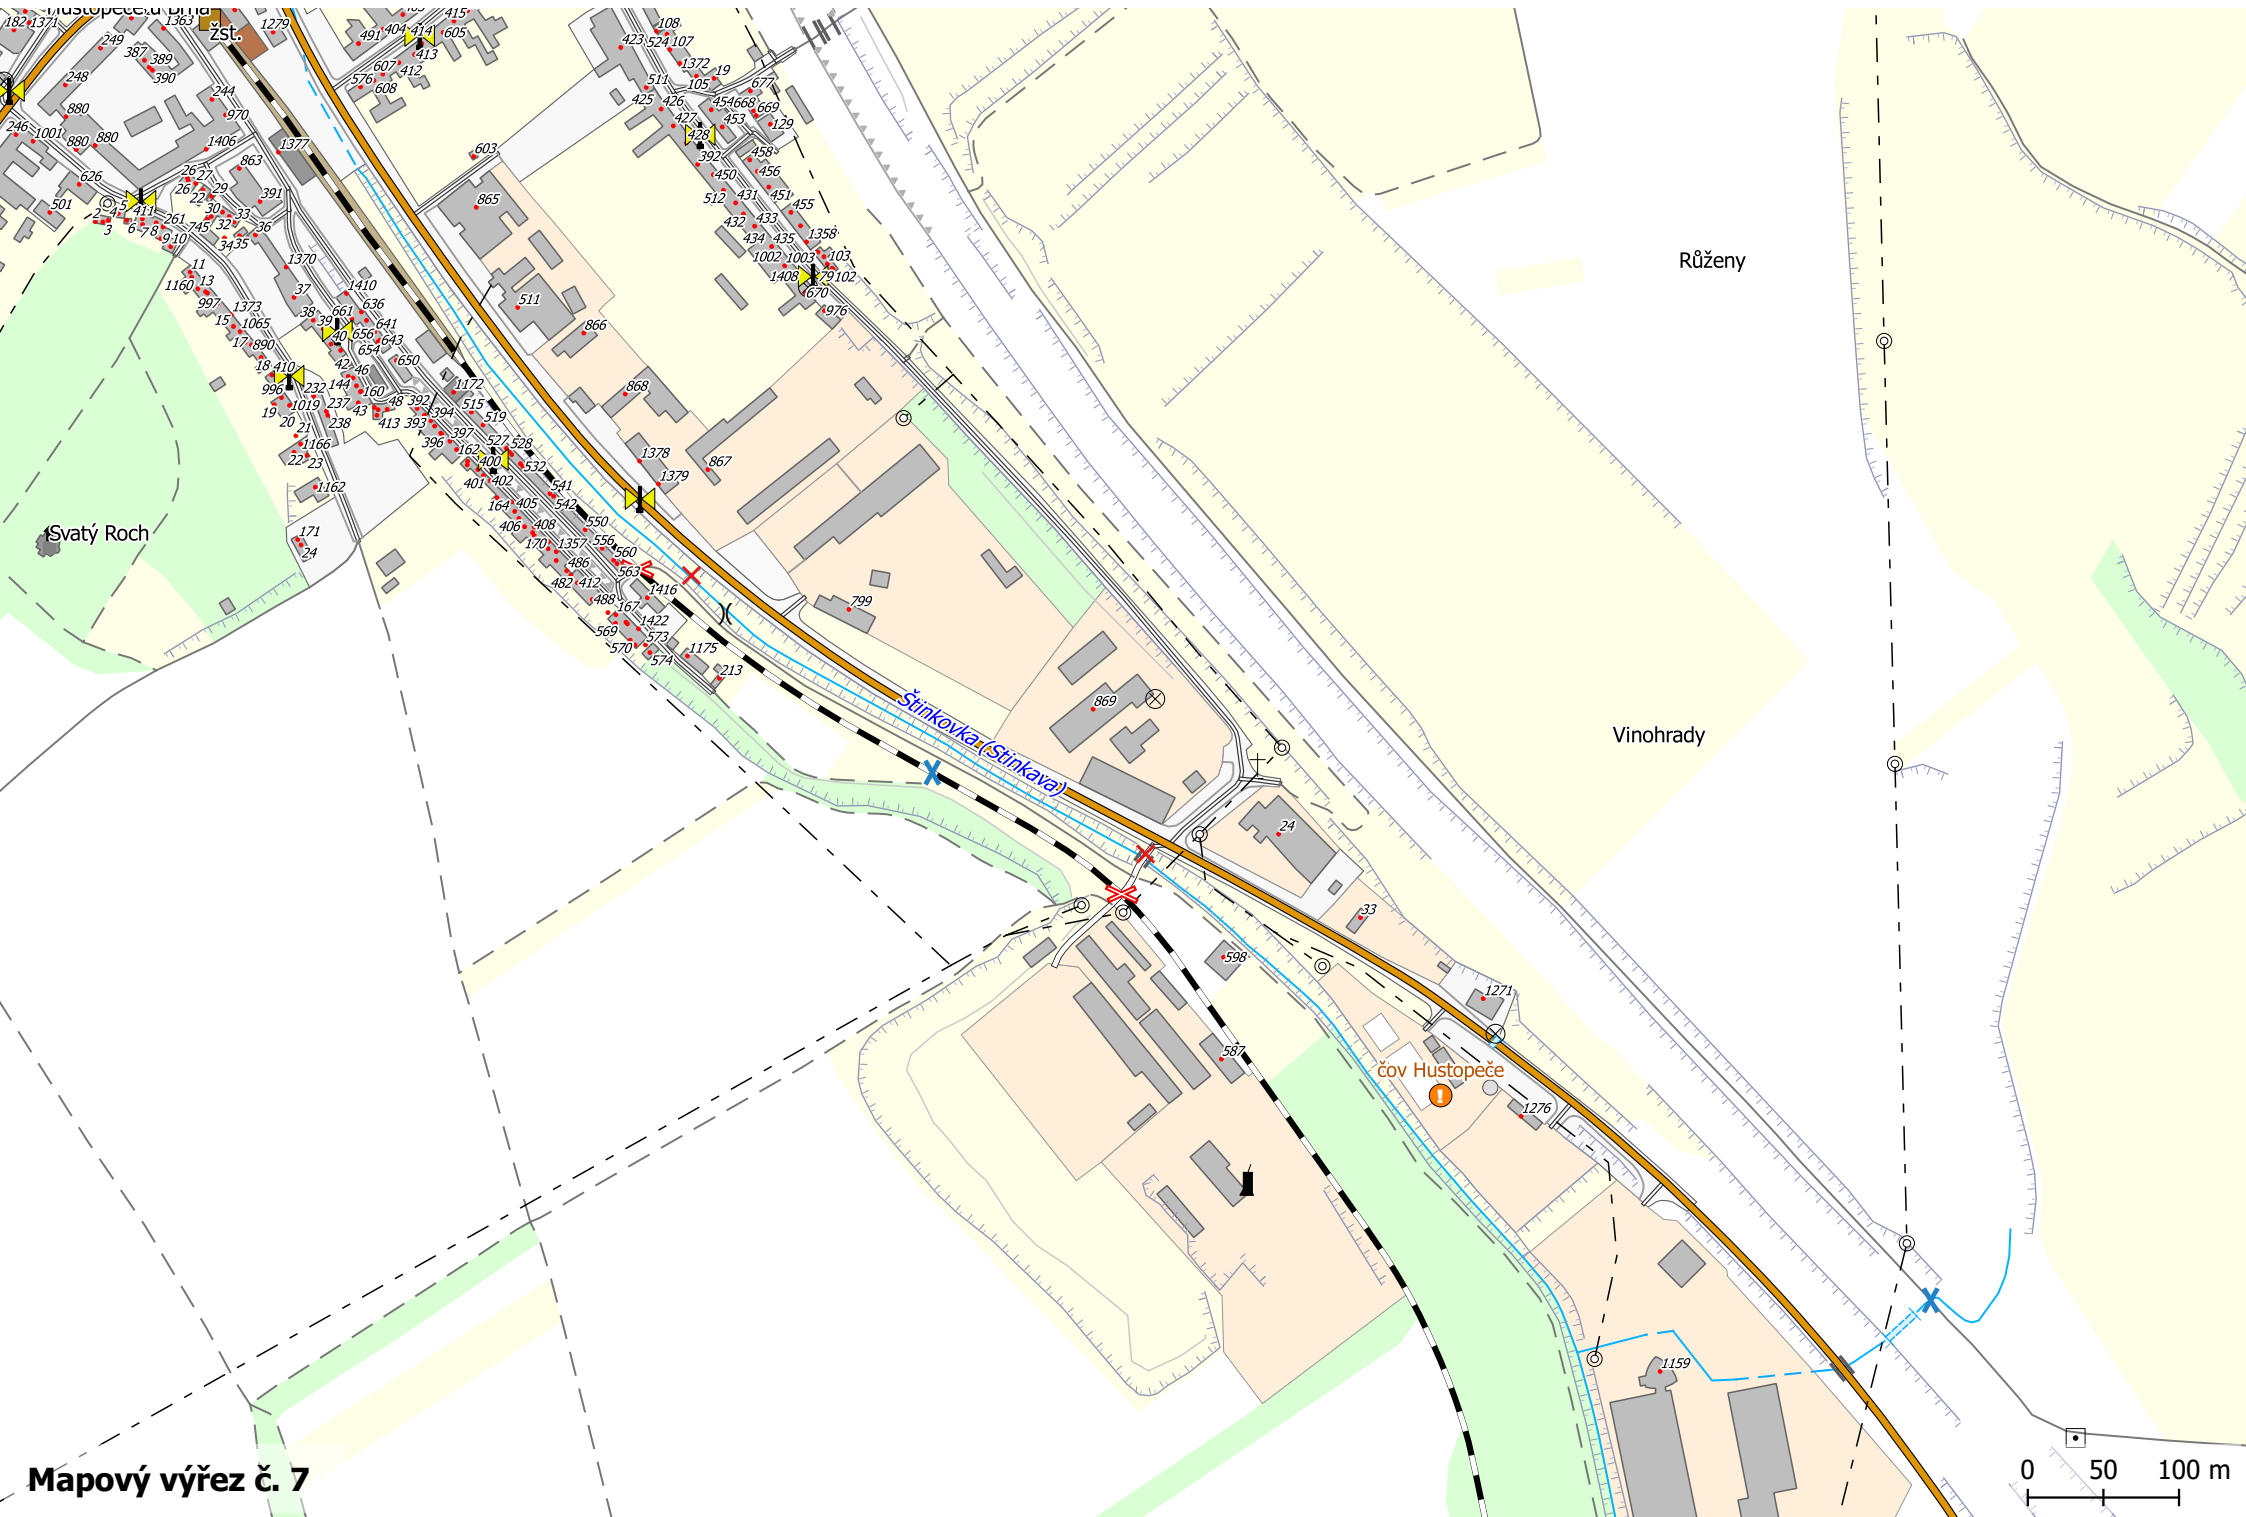

Výměnek

Viničná

Odměry

Rovinky

Homolí kopec

Kozí vrch

Křížový kopec

Svatý Roch

Sady kapitána Jaroše

Hustop

Mapový výřez č. 7

Mapový výřez č. 8

0 50 100 m

Šakvice
žst.

U nádraží

Mapový výřez č. 9

U vlčeho obrázku

Holiny

Mapový výřez č.
10