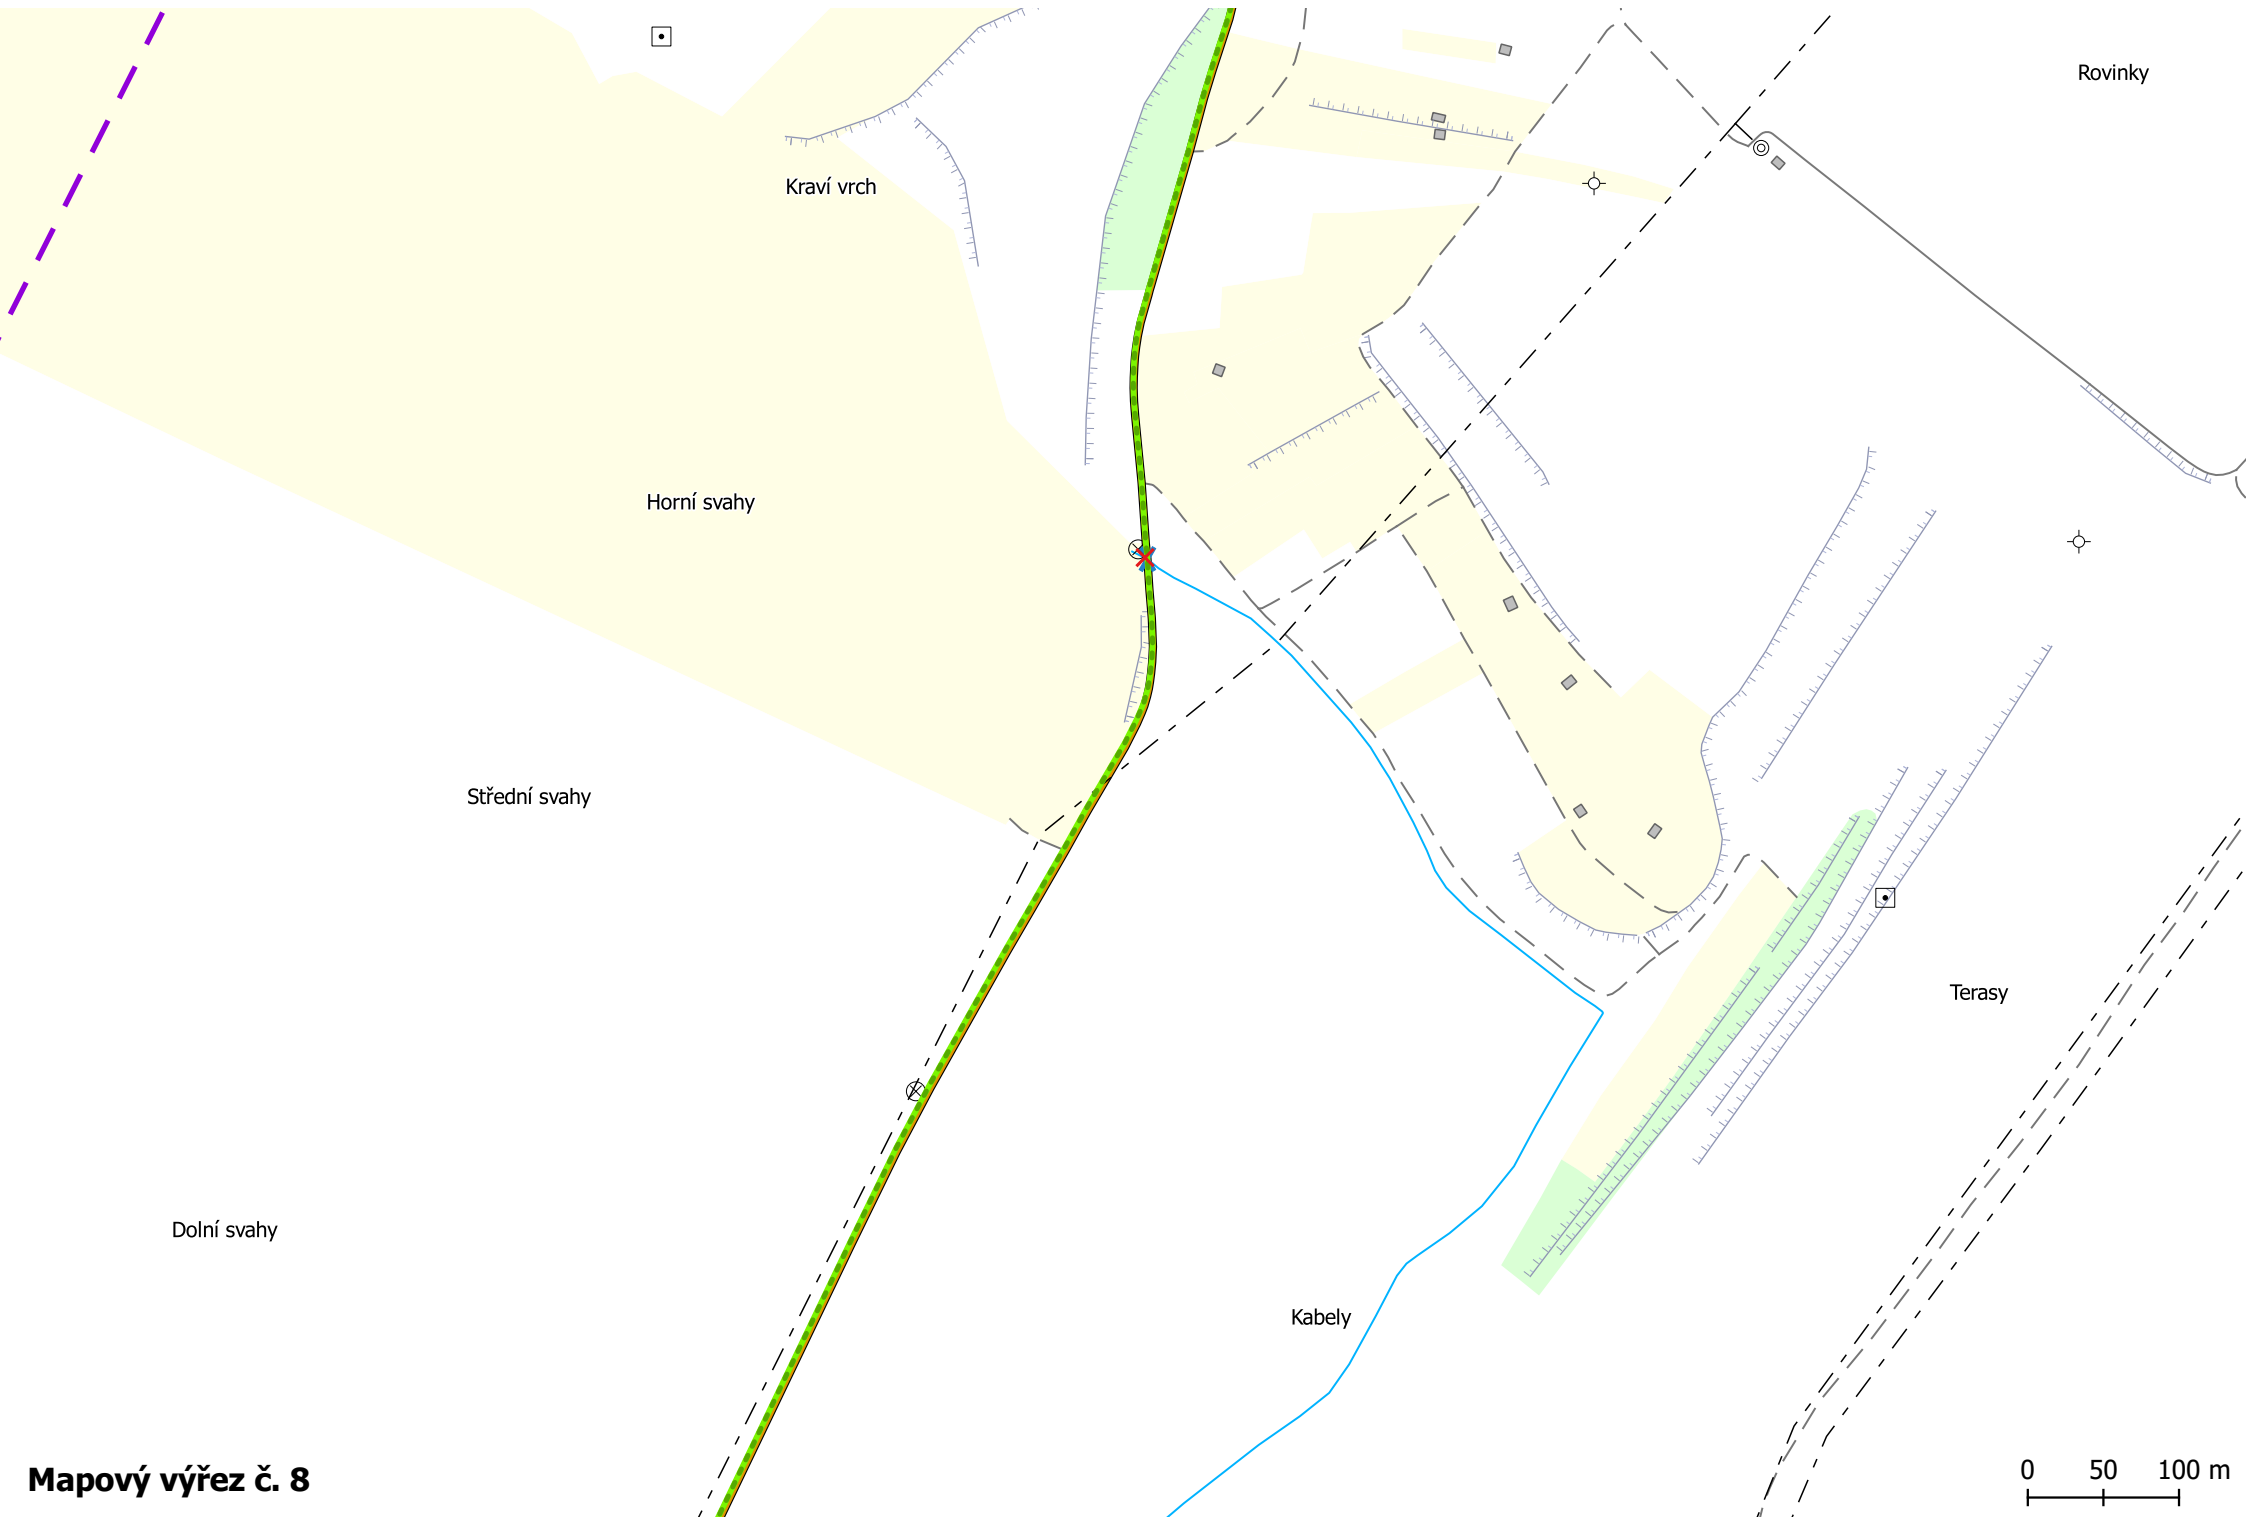

Výměnek

Viničná

Odměry

Rovinky

Homolí kopec

Kozí vrch

Křížový kopec

Svatý Roch

Sady kapitána Jaroše

Hustop

Mapový výřez č. 7

Mapový výřez č. 8

0 50 100 m

Šakvice
žst.

U nádraží

Mapový výřez č. 9

U vlčeho obrázku

Holiny

Mapový výřez č.
10