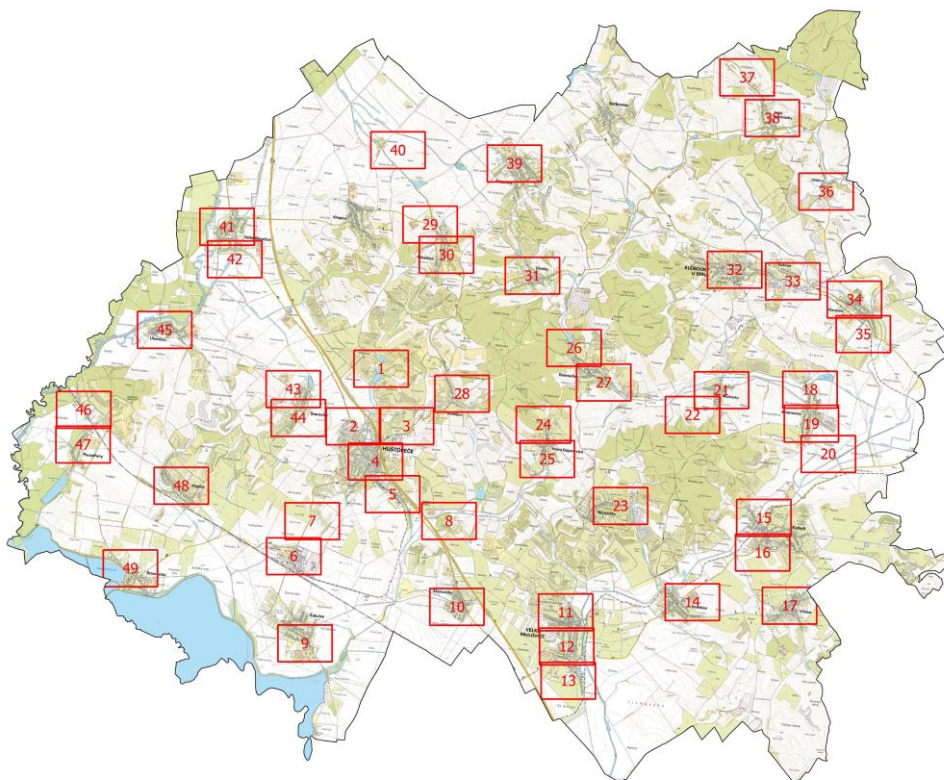

POVODŇOVÝ PLÁN SO ORP HUSTOPEČE

GRAFICKÁ ČÁST