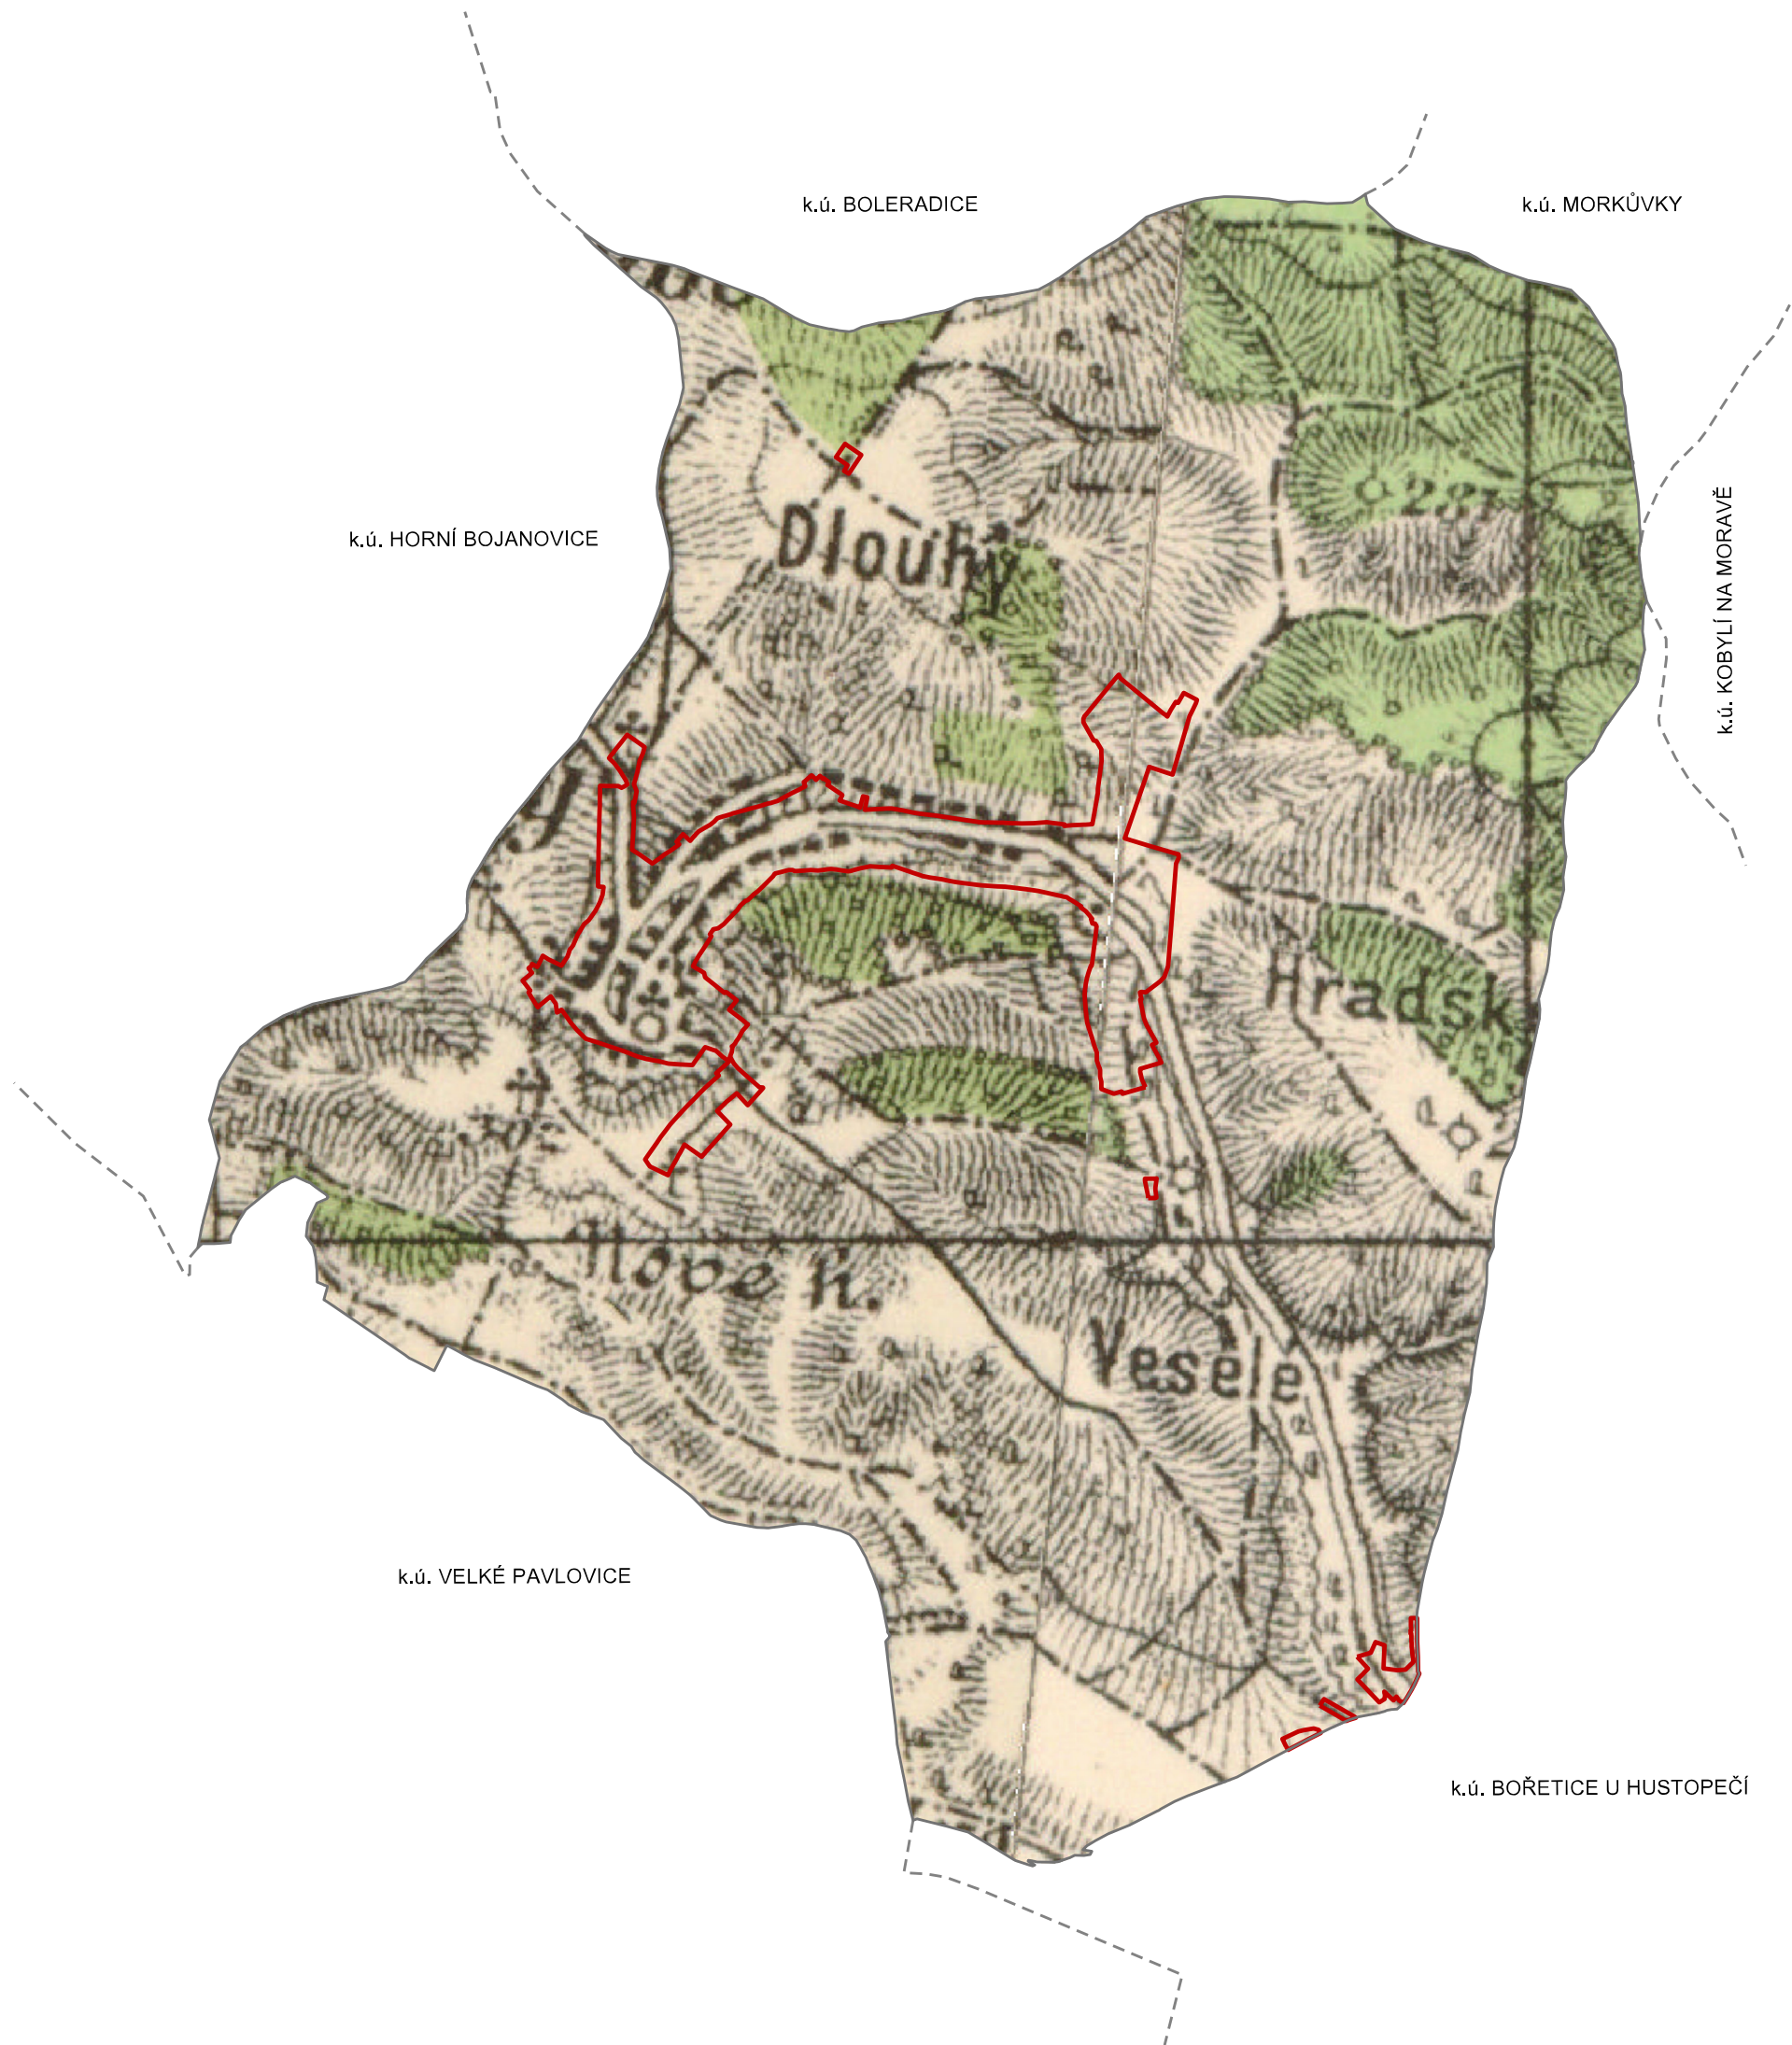

03 HISTORICKÁ MAPA
III.vojenské mapování
Františkovo - josefské
(1876 - 1878)
M 1 : 75 000

LEGENDA

 hranice zastavěného území