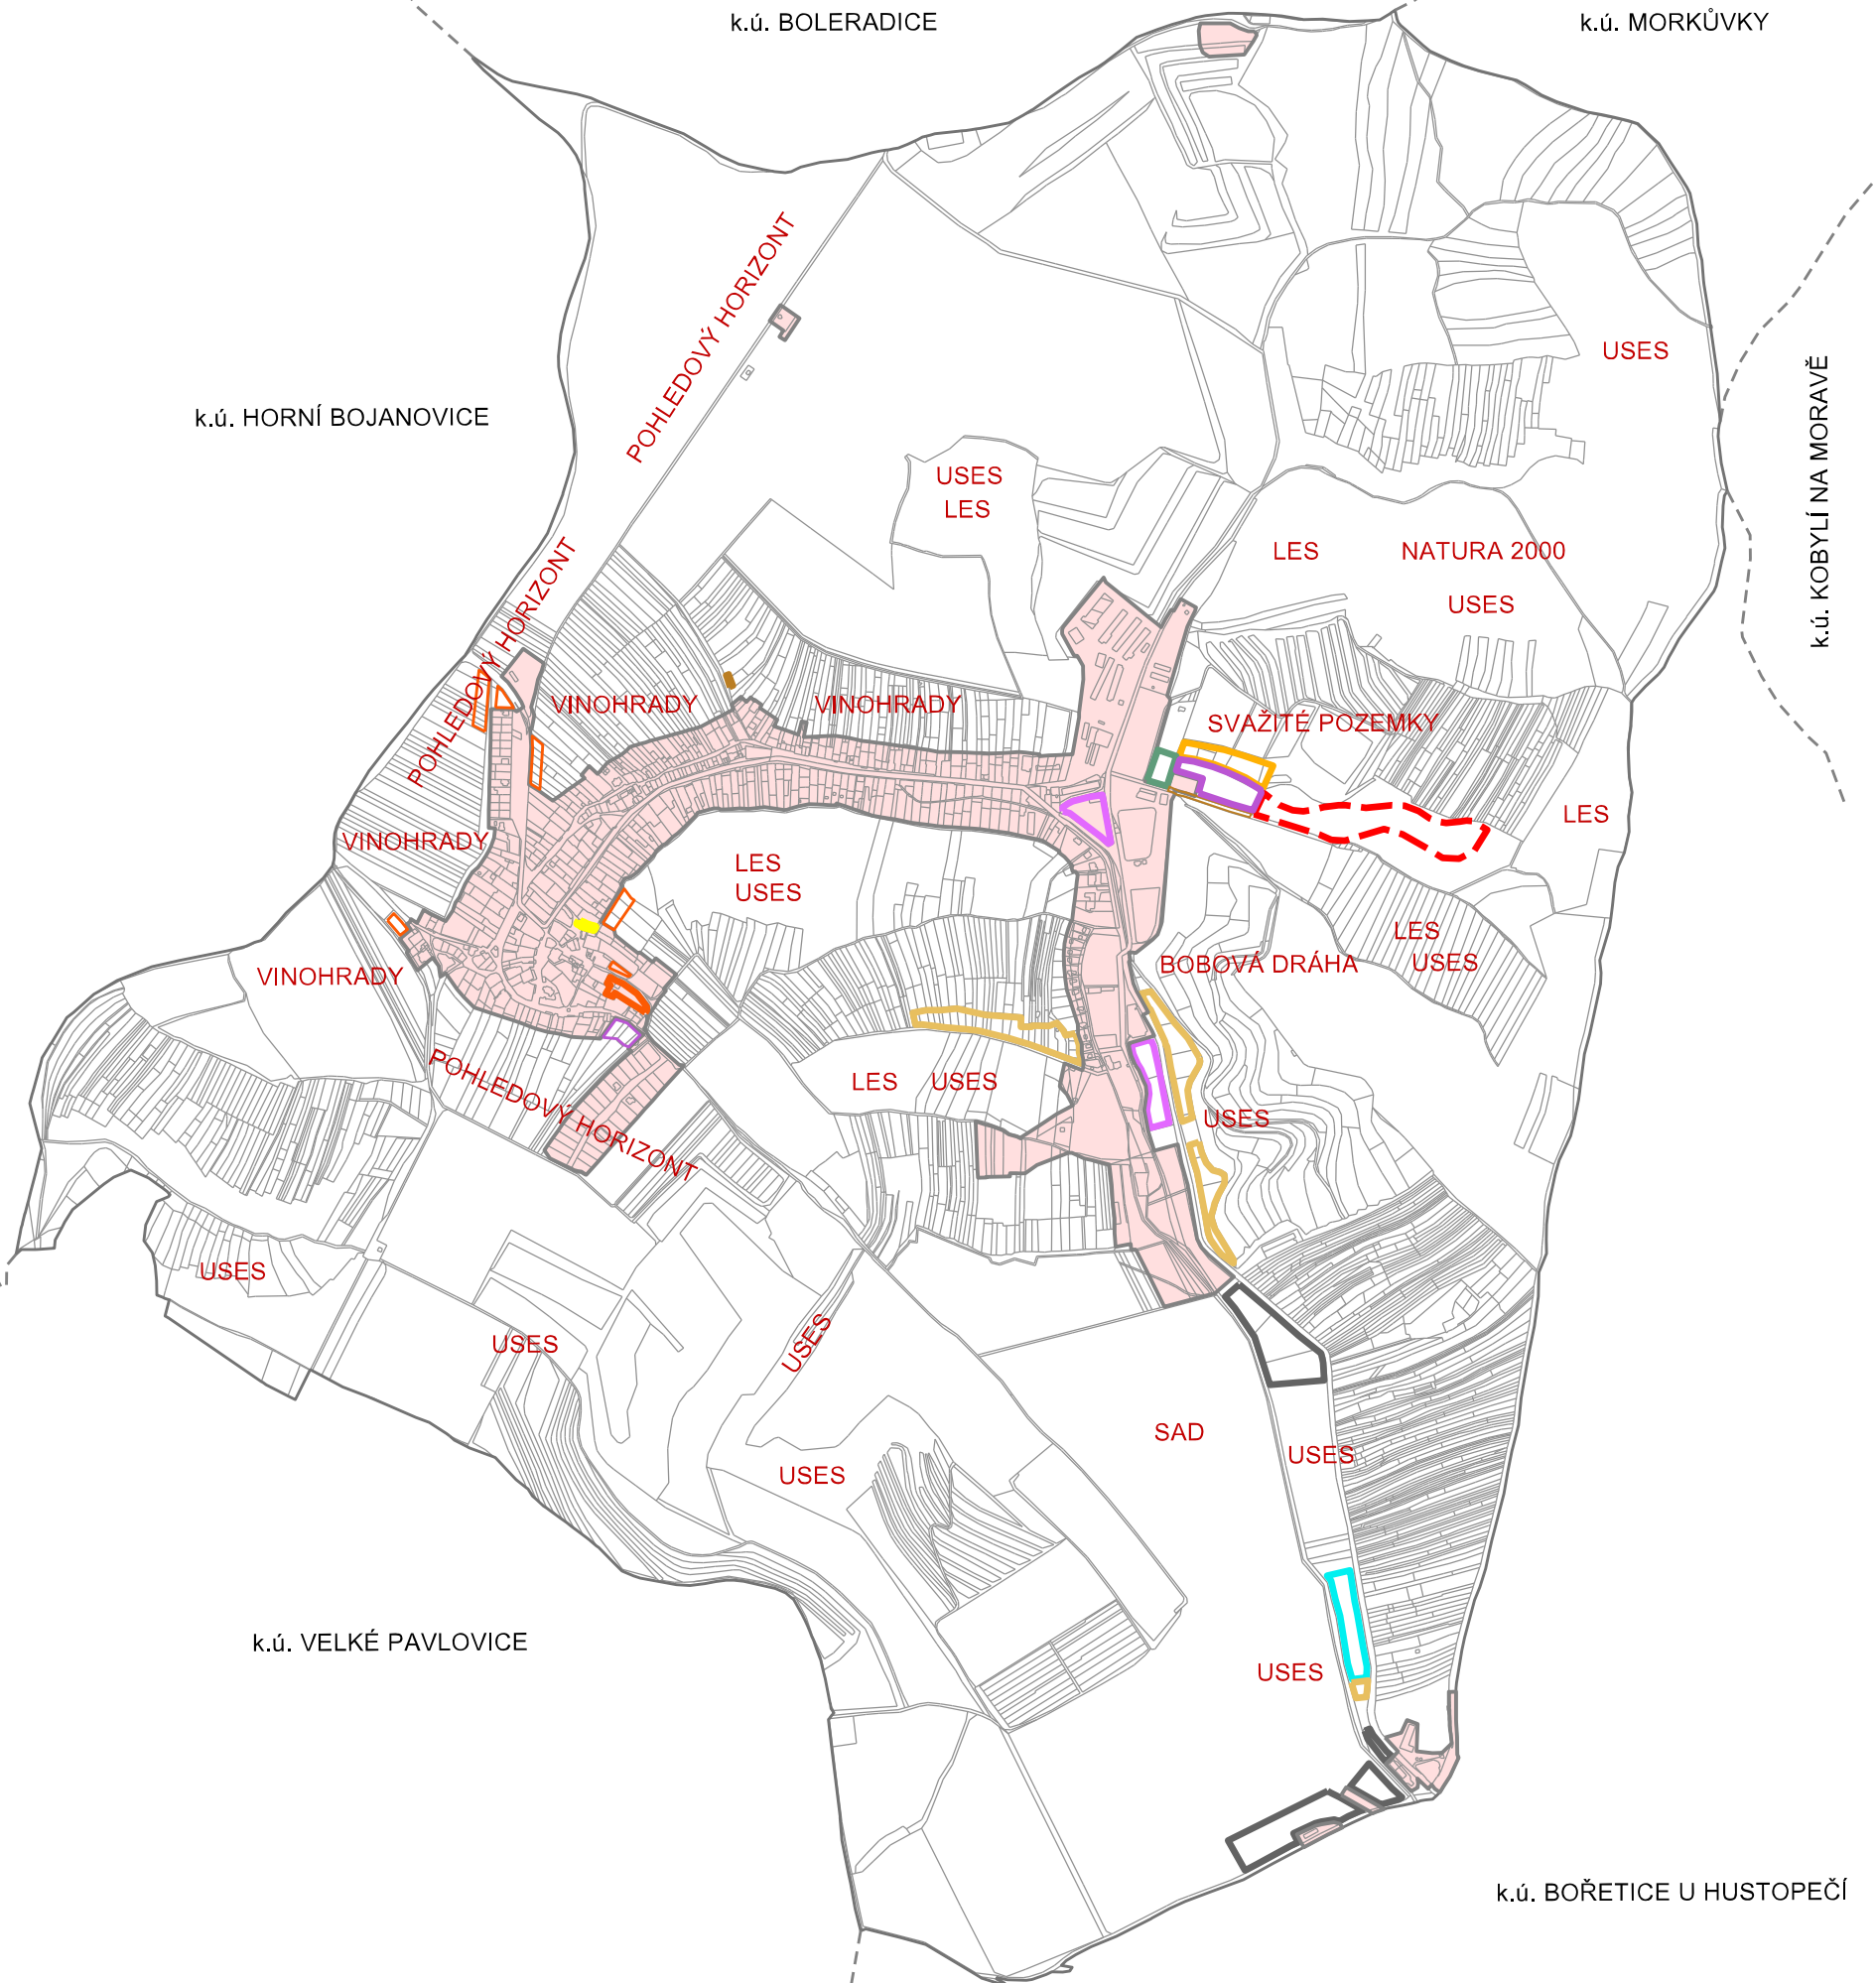

12 NAVRŽENÉ ÚPRAVY ÚP

LEGENDA

- aktualizovaná hranice zastavěného území k 4.4.2013
- plochy bydlení
- plochy smíšené obytné
- plochy smíšené vinné sklepy rekreace
- plochy občanského vybavení
- plochy sportu a tělovýchovy
- plochy rekreace
- plochy výroby
- plochy veřejných prostranství
- plochy vodní a vodohospodářské
- plochy veřejné (parkové) zeleně

NAVRŽENÉ ÚPRAVY ÚZEMNÍHO PLÁNU

- aktualizovaná hranice zastavěného území k 4.4.2013
- plochy zastavitelné do 5let (I.etapa výstavby)
- zmenšené plochy (IV.etapy výstavby)
- plocha potřebná pro rozvoj obce v návrhovém období Územního plánu