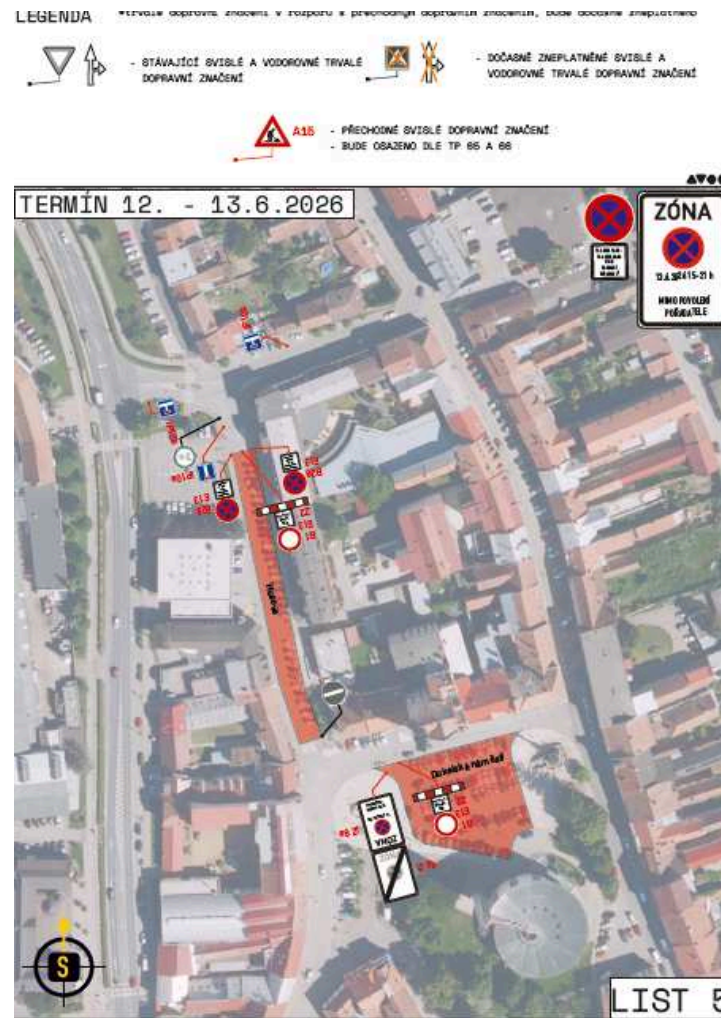

Závod a objízdná trasa se dotkne zájmů silnic II/380, II/381, II/420, II/421, II/425, III/4217, III/4218, III/42111, III/42114, III/41612, a místní komunikace v ulici Husova a parkoviště na Dukelském náměstí v Hustopečích.

Shakedown 12.06.2026 od 9:00 hod. do 16:00 hod.

Částečná uzavírka silnice II/425

11.06.2026 od 00:00 hod. do 13.06.2026 22:00 hod.

Silniční hospodářství upozorňuje:

- úplná uzavírka místní komunikace v ulici Husova –
- od 12.06.2026 od 12:00 hod. do 13.06.2026 do 20:00 hod., jako start a cíl závodu

Silniční hospodářství upozorňuje:

Uzavírky a objížďky v pátek 12.06.2026

**DOČASNÉ NAVÁDĚNÍ IS11
OD FIRMY DOKA DOČASNĚ
ZNEPLATNIT PO DOBU ZÁVODU**

RZ 1,4 Popice - Starovice – délka 13,95 km; čas uzavírky 12.06.2026 od 16:00 hod. do 23:30 hod.

RZ 2,5 Křepice - Šitbořice - délka 7,10 km; čas uzavírky 12.06.2026 od 17:00 hod. do 0:30 hod.

RZ 3,6 Vlčí Dolina - Kurdějov - délka 13,91 km; čas uzavírky 12.06.2026 od 17:40 hod. až do 13.06.2026 do 1:00 hod.