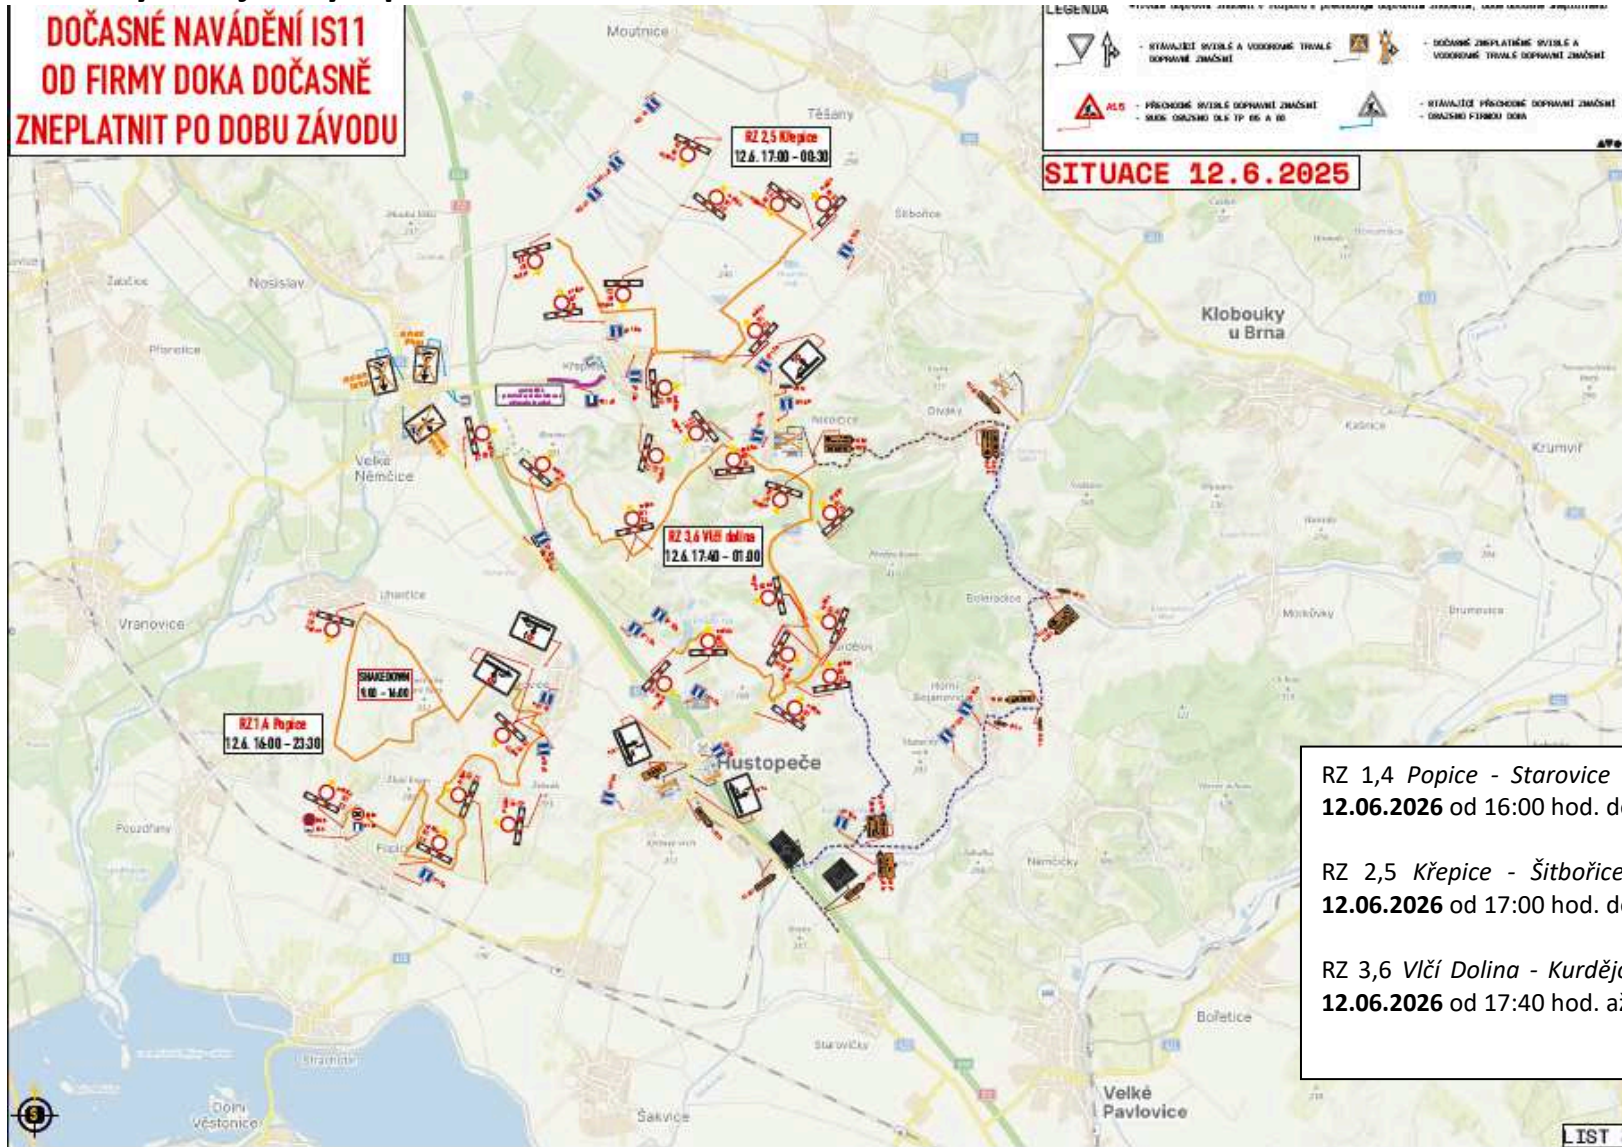

Silniční hospodářství upozorňuje:

V době od 12.06.2026 do 13.06.2026

bude probíhat XXI. AGROTEC PETRONAS RALLY HUSTOPEČE 2026

"uzavírka silničního provozu" v době od 12.06.2026 do 13.06.2026 v tomto rozsahu:

- úplná uzavírka silnic, II/381, II/420 – v pátek 12.06.2026
- úplná uzavírka silnic II/381, III/420, III/4217, III/42111 – v sobotu 13.06.2026
- **úplná uzavírka místní komunikace v ulici Husova – od 12.06.2026 od 12:00 hod. do 13.06.2026 do 20:00 hod., jako start a cíl závodu**
- **úplná uzavírka parkoviště na Dukelském náměstí v Hustopečích** – 13.06.2026 od 15:00 hod. do 21:00 hod., jako Park Fermé, po cílové rampě závodu

Shakedown 12.06.2026 od 9:00 hod. do 16:00 hod.

Částečná uzavírka silnice II/425

11.06.2026 od 00:00 hod. do 13.06.2026 22:00 hod.

Silniční hospodářství upozorňuje:

- úplná uzavírka místní komunikace v ulici Husova –
- od 12.06.2026 od 12:00 hod. do 13.06.2026 do 20:00 hod., jako start a cíl závodu

Silniční hospodářství upozorňuje:

Uzavírky a objížďky v pátek 12.06.2026

**DOČASNÉ NAVÁDĚNÍ IS11
OD FIRMY DOKA DOČASNĚ
ZNEPLATNIT PO DOBU ZÁVODU**

RZ 1,4 Popice - Starovice – délka 13,95 km; čas uzavírky 12.06.2026 od 16:00 hod. do 23:30 hod.