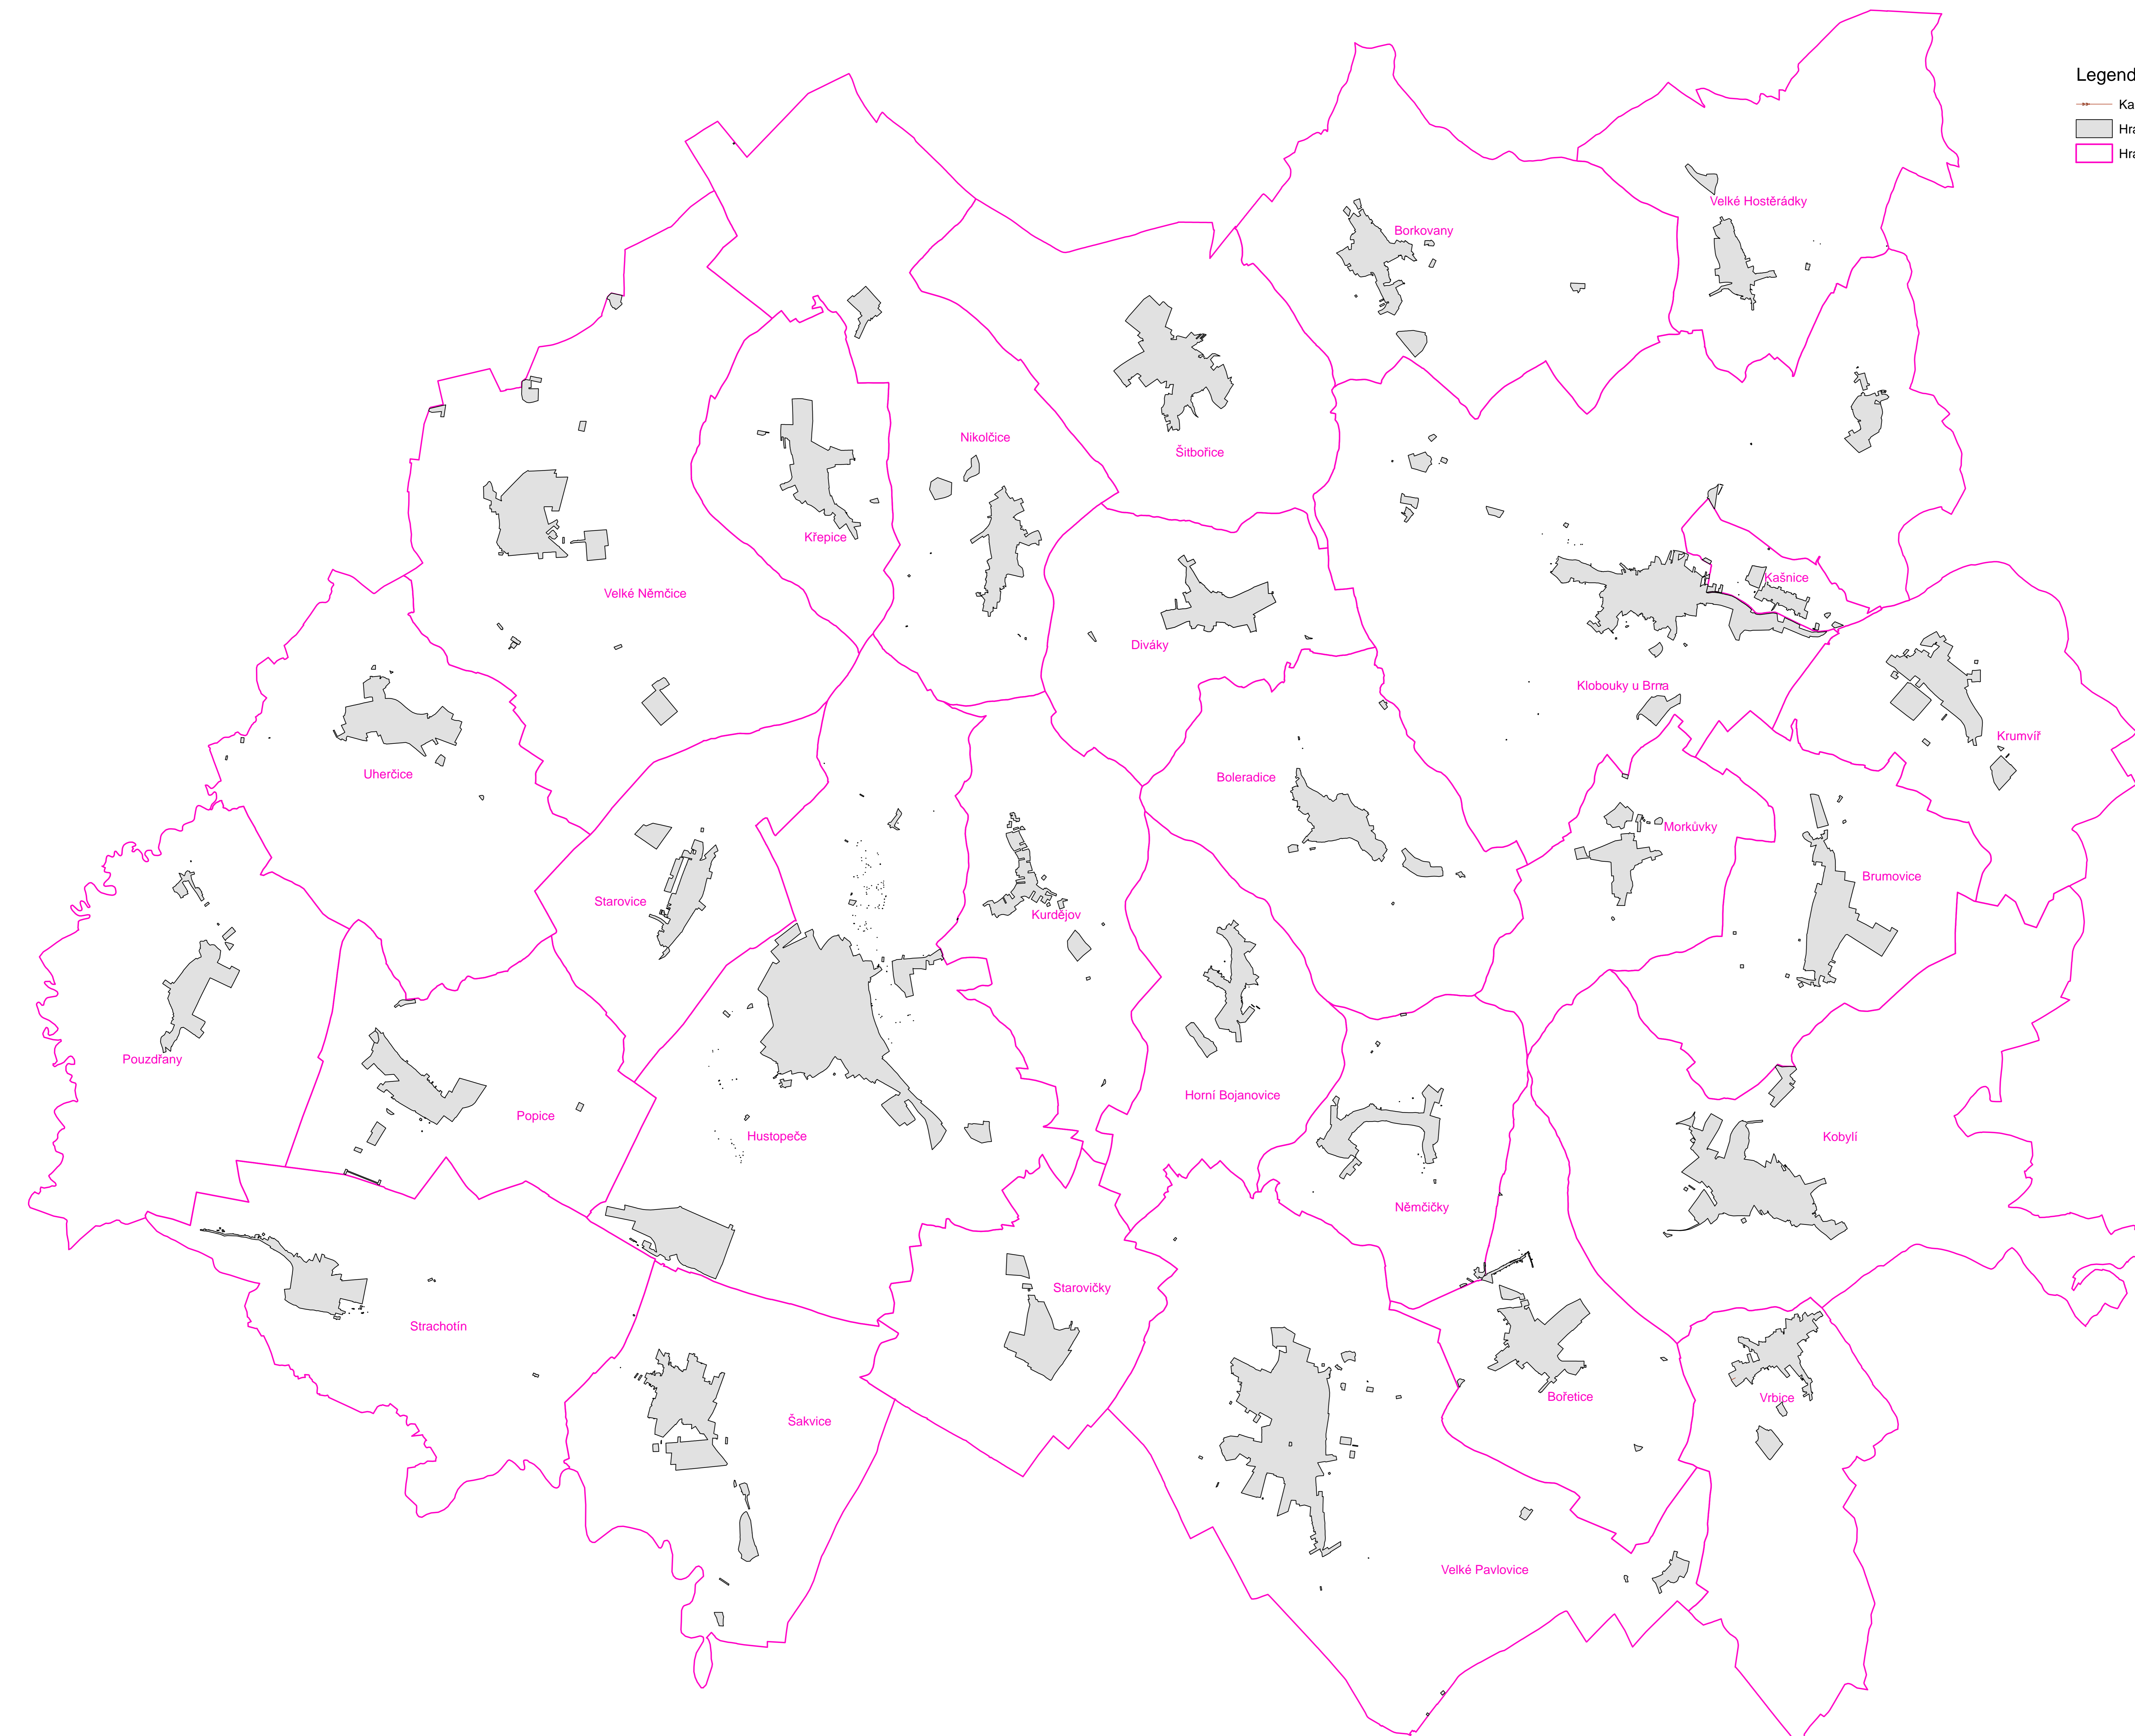

Údaje o území předané 20100301 pro územně analytické podklady obcí Vrbice

Legenda symbolů

-  Kanalizace ostatní
-  Hranice současně zastavěného území dle ÚPD
-  Hranice území obce

0 500 1 000 2 000
Metry