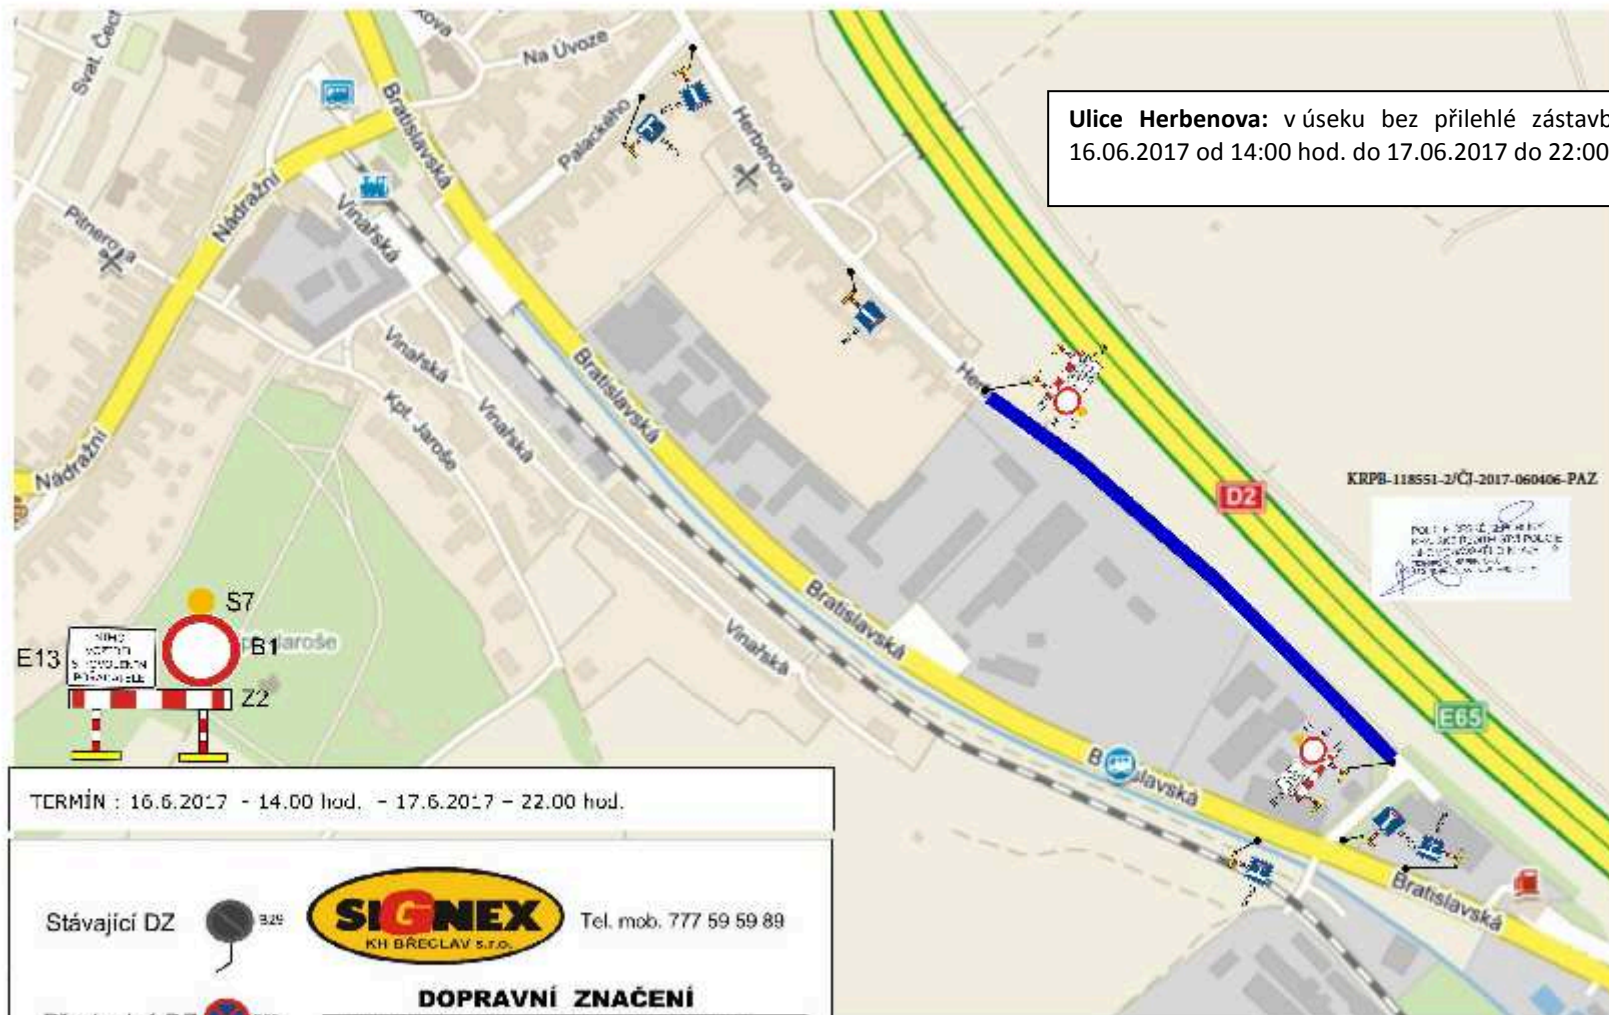

Odbor dopravy upozorňuje:

TERMÍN : 16.6.2017 - 14.00 hod. - 17.6.2017 - 22.00 hod.

Stávající DZ

Tel. mob. 777 59 59 89

Přechodné DZ

DOPRAVNÍ ZNAČENÍ

AGROTEC PETRONAS RALLYE

HUSTOPEČE 2017

Hustopeče - ulice HERBENOVA