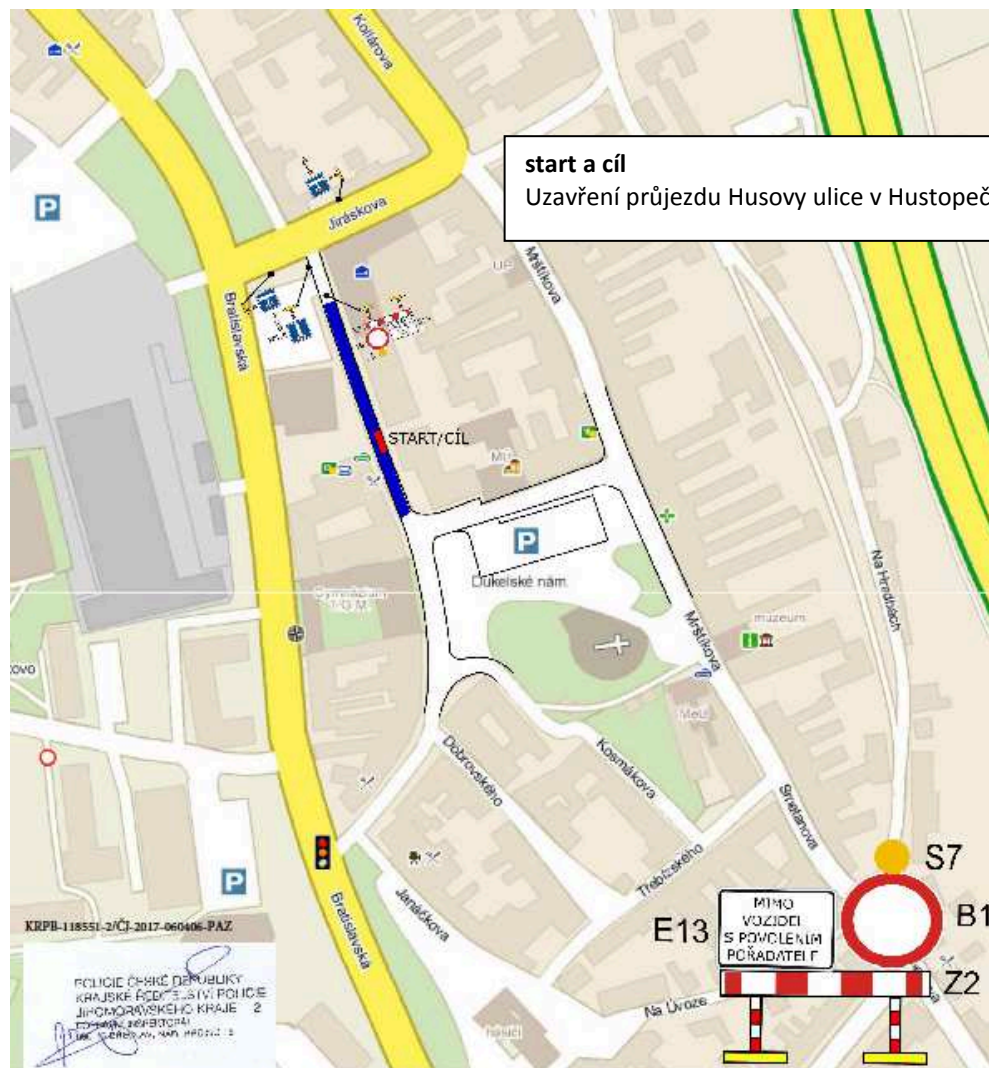

Odbor dopravy upozorňuje:

TERMÍN : pátek 16.6.2017 od 12:00 hod. - sobota 17.6.2017 do 20:00 hod.

Stávající DZ

Tel. mob. 777 59 59 83

Přechodné DZ

DOPRAVNÍ ZNAČENÍ
AGROTEC PETRONAS RALLYE
HUSTOPEČE 2017

Hustopeče - náměstí : START - CÍL