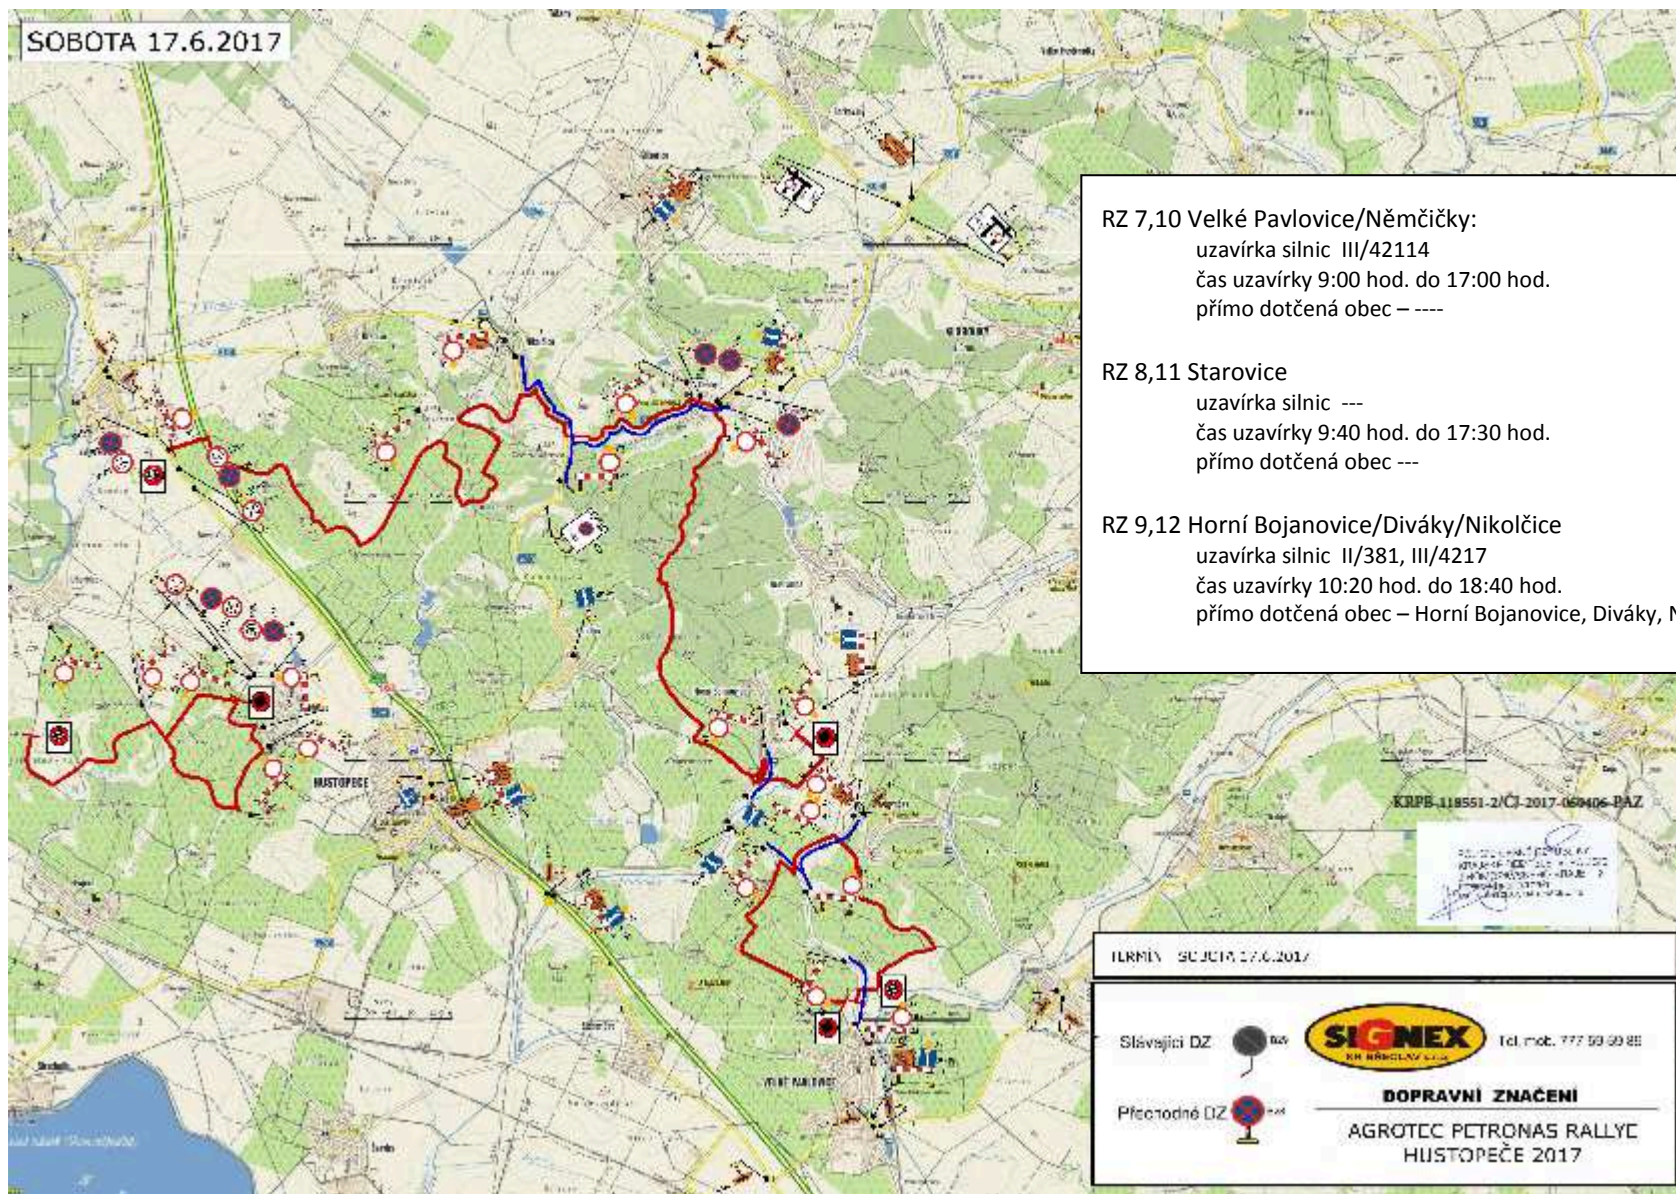

Odbor dopravy upozorňuje: