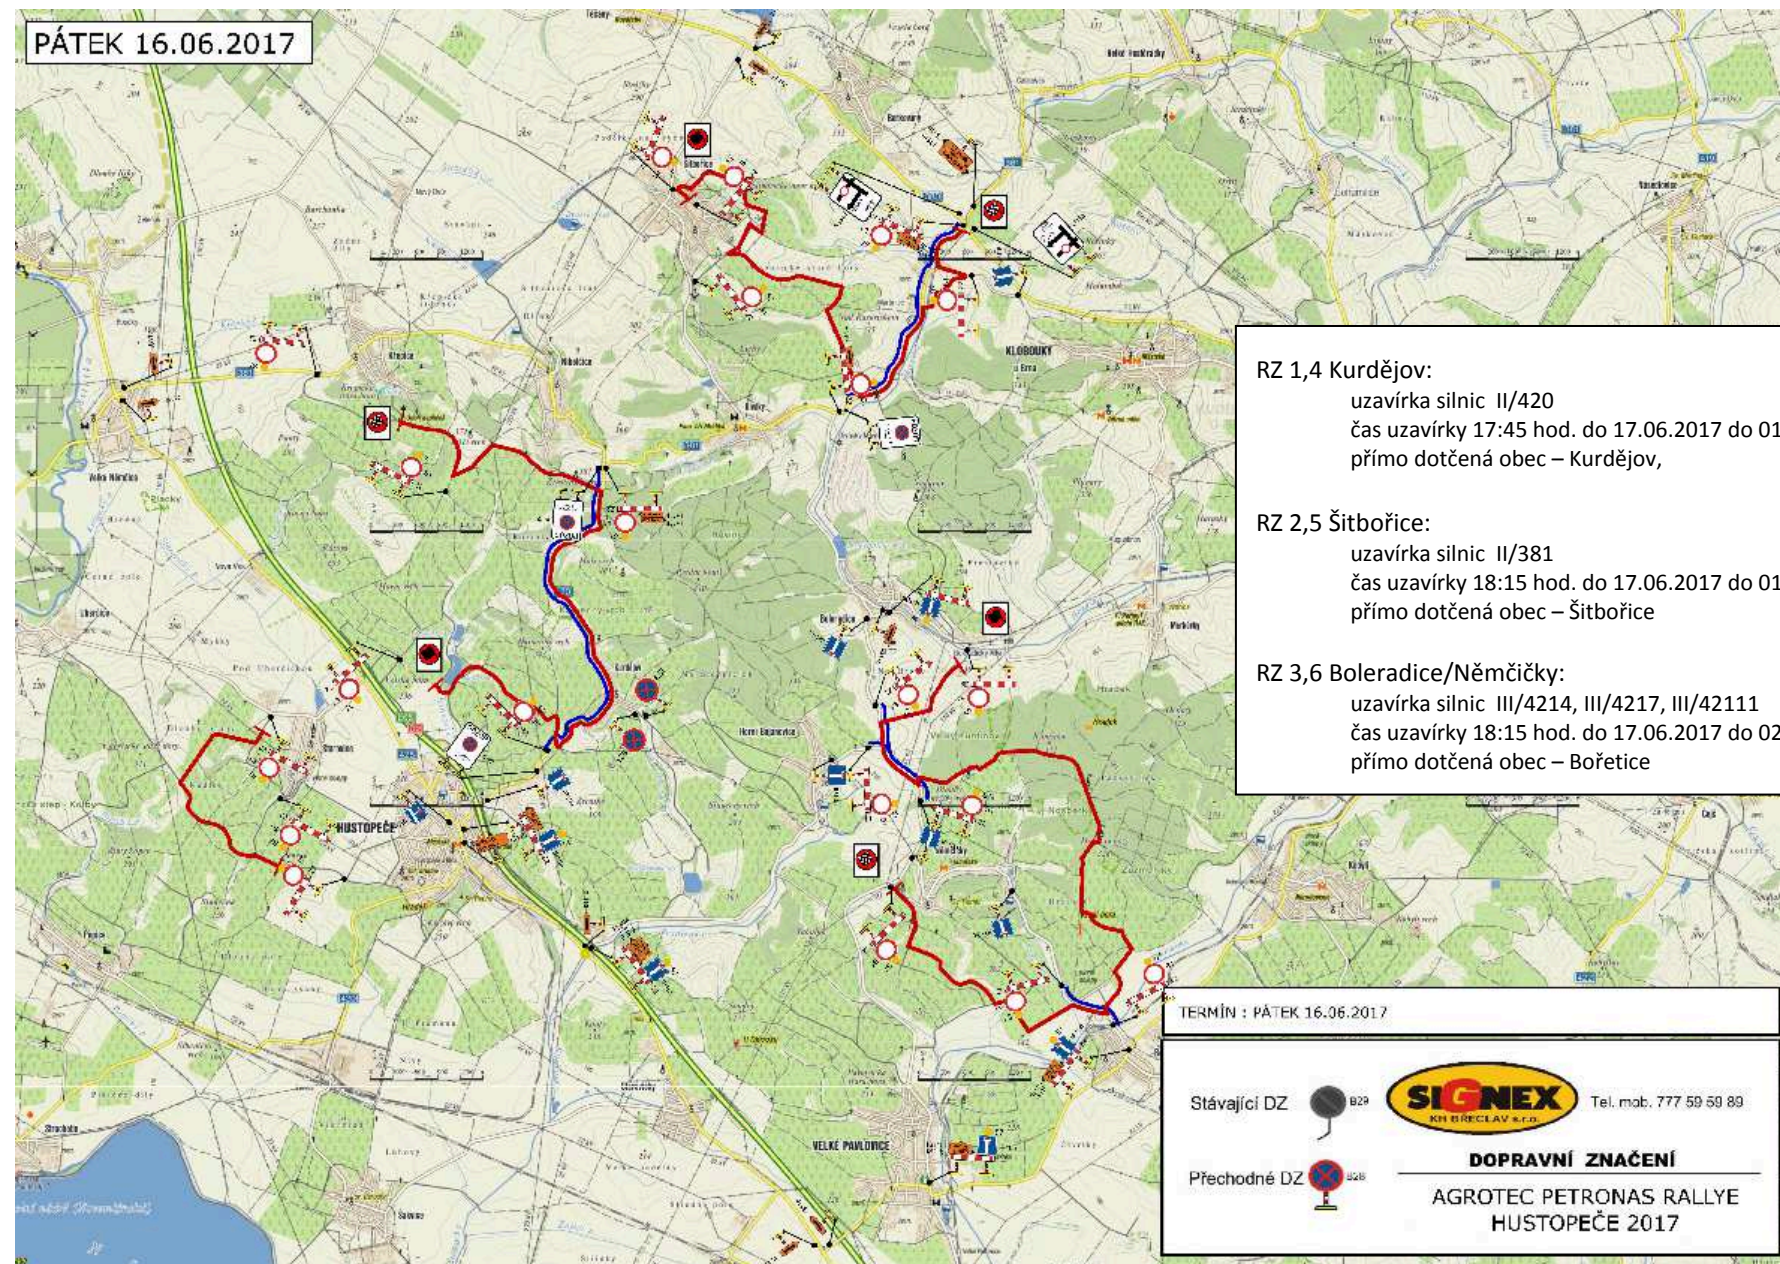

Odbor dopravy upozorňuje:

PÁTEK 16.06.2017