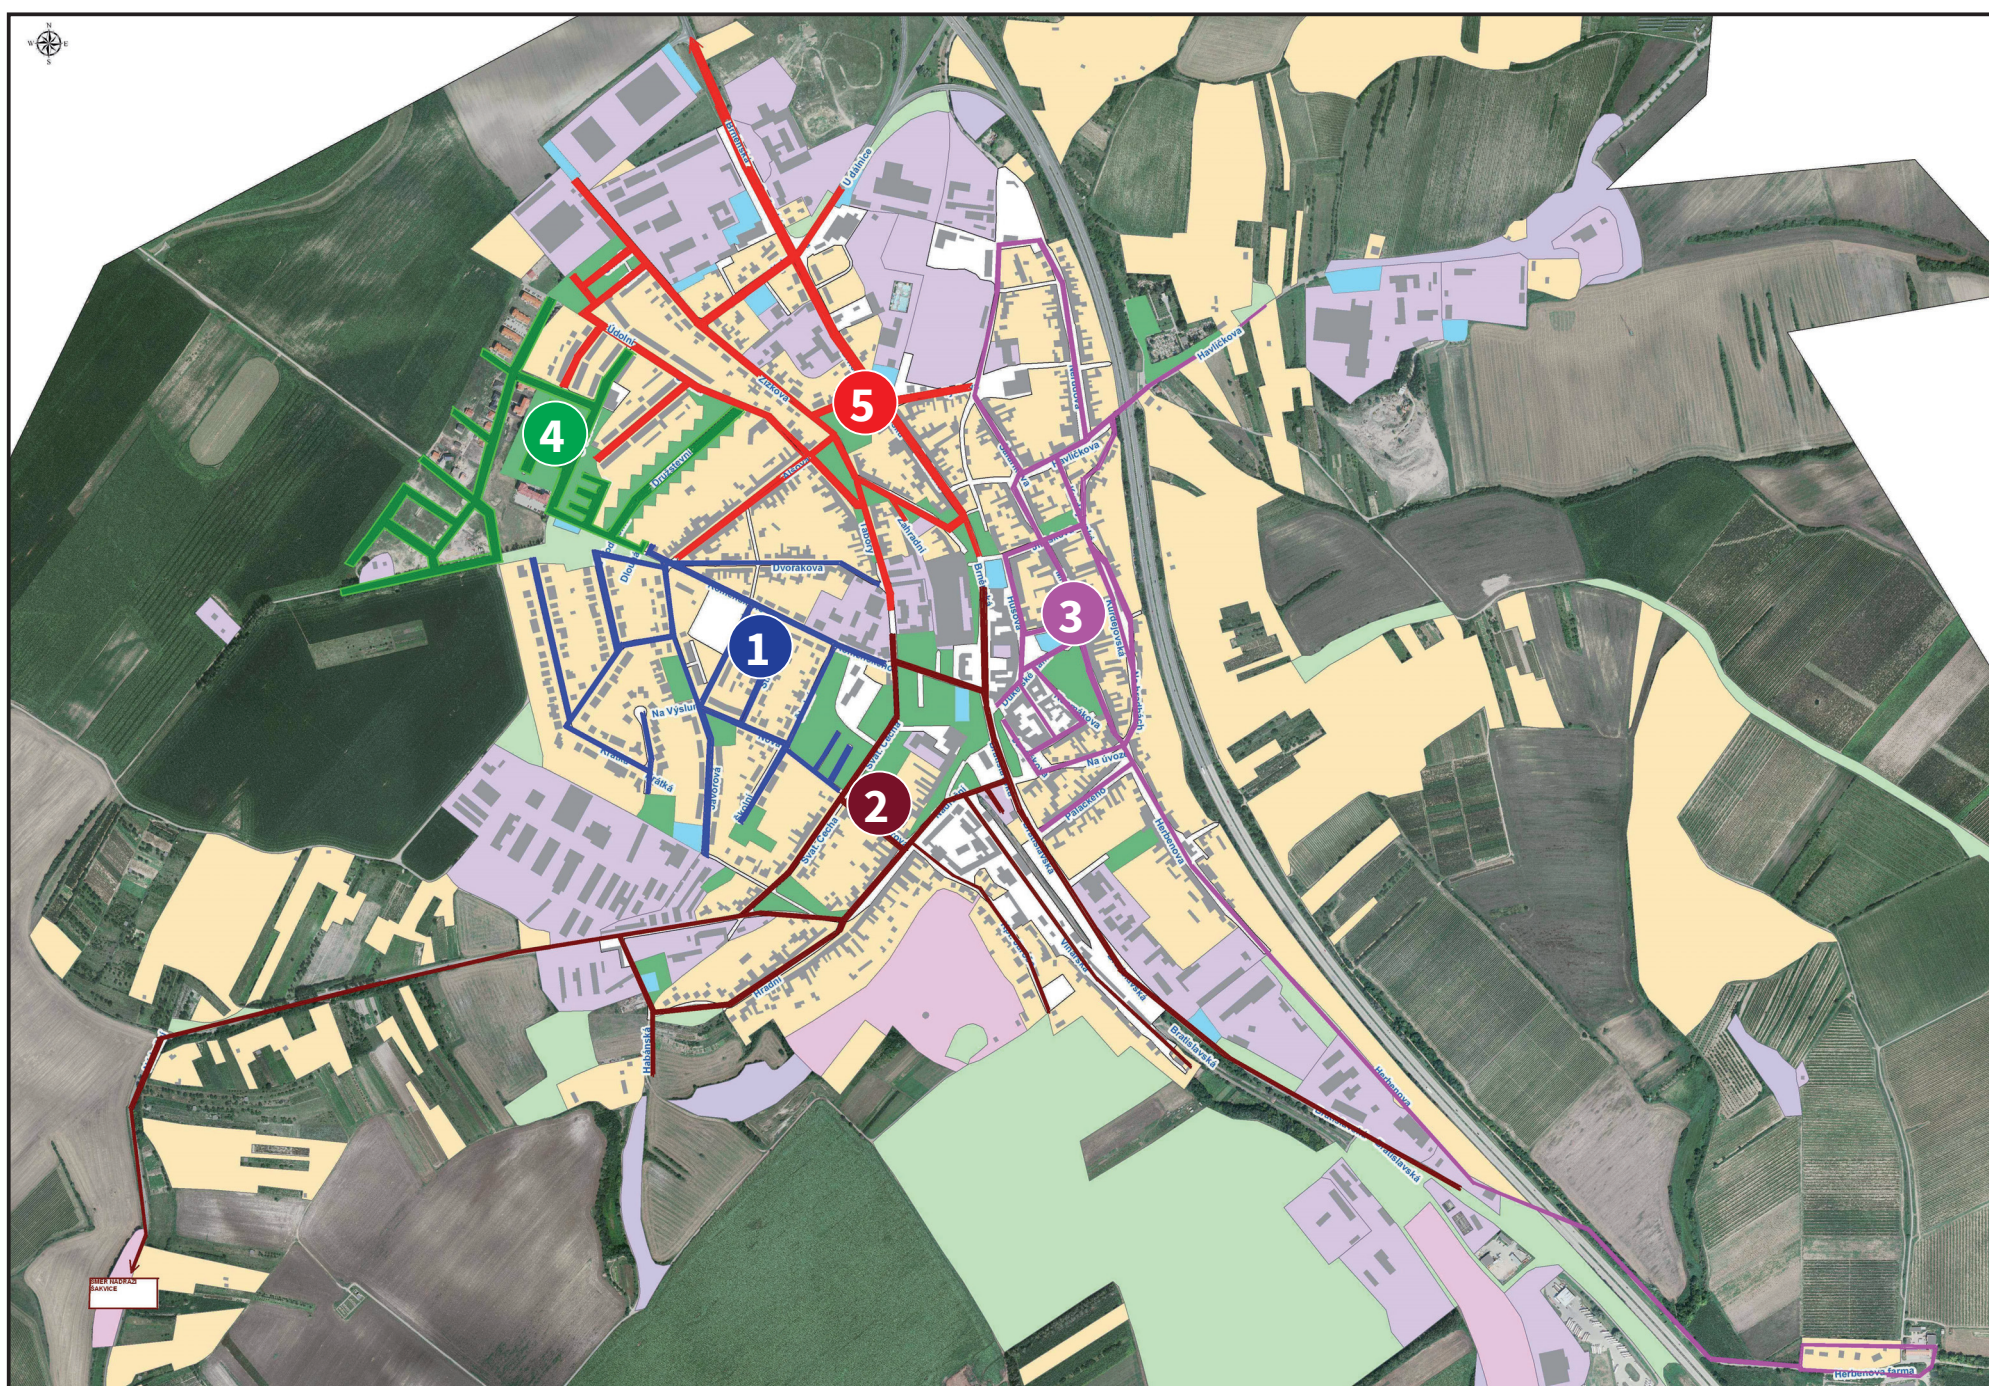

MAPA VOLEBNÍCH OKRSKŮ V HUSTOPEČÍCH

Volební okrsek 1	Volební okrsek 2	Volební okrsek 3	Volební okrsek 4	Volební okrsek 5
Volební místnost: ZŠ Komenského	Volební místnost: ZŠ Nádražní	Volební místnost: Gymnázium T.G.M.	Volební místnost: MěÚ Hustopeče	Volební místnost: Penzion pro důchodce
Pro ulice: Dvořákova Dlouhá Javorová Komenského Krátká Lipová Na Sídlišti Na Výsluní Nová Stodolní Střední Školní U Vodojemu	Pro ulice: Bratislavská Habánská Hradní Kpt. Jaroše Masarykova nám. Nádraží místní Nádraží Šakvice Nádražní Pitnerova Svat. Čecha Vinařská	Pro ulice: Dobrovského Dukelské nám. Havlíčková Herbenova Herbenova farma Husova Janáčkova Jiráskova Kollárova Kosmákova Kurdějovská Mrštíkova Na Hradbách Na Úvoze Nerudova Palackého Smetanova Šafaříkova Třebízského	Pro ulice: Družstevní Alejní Alfonse Muchy Gen. Peřiny Kuberova Lékořicová Mandloňová Na Vyhlídce Polní Starovická U Větrolamu Větrná	Pro ulice: Alšova Brněnská Hybešova L. Svobody Mírová Okružní Pionýrská Tábory Tyršova U Dálnice Údolní Vrchlického Zahradní Žižkova