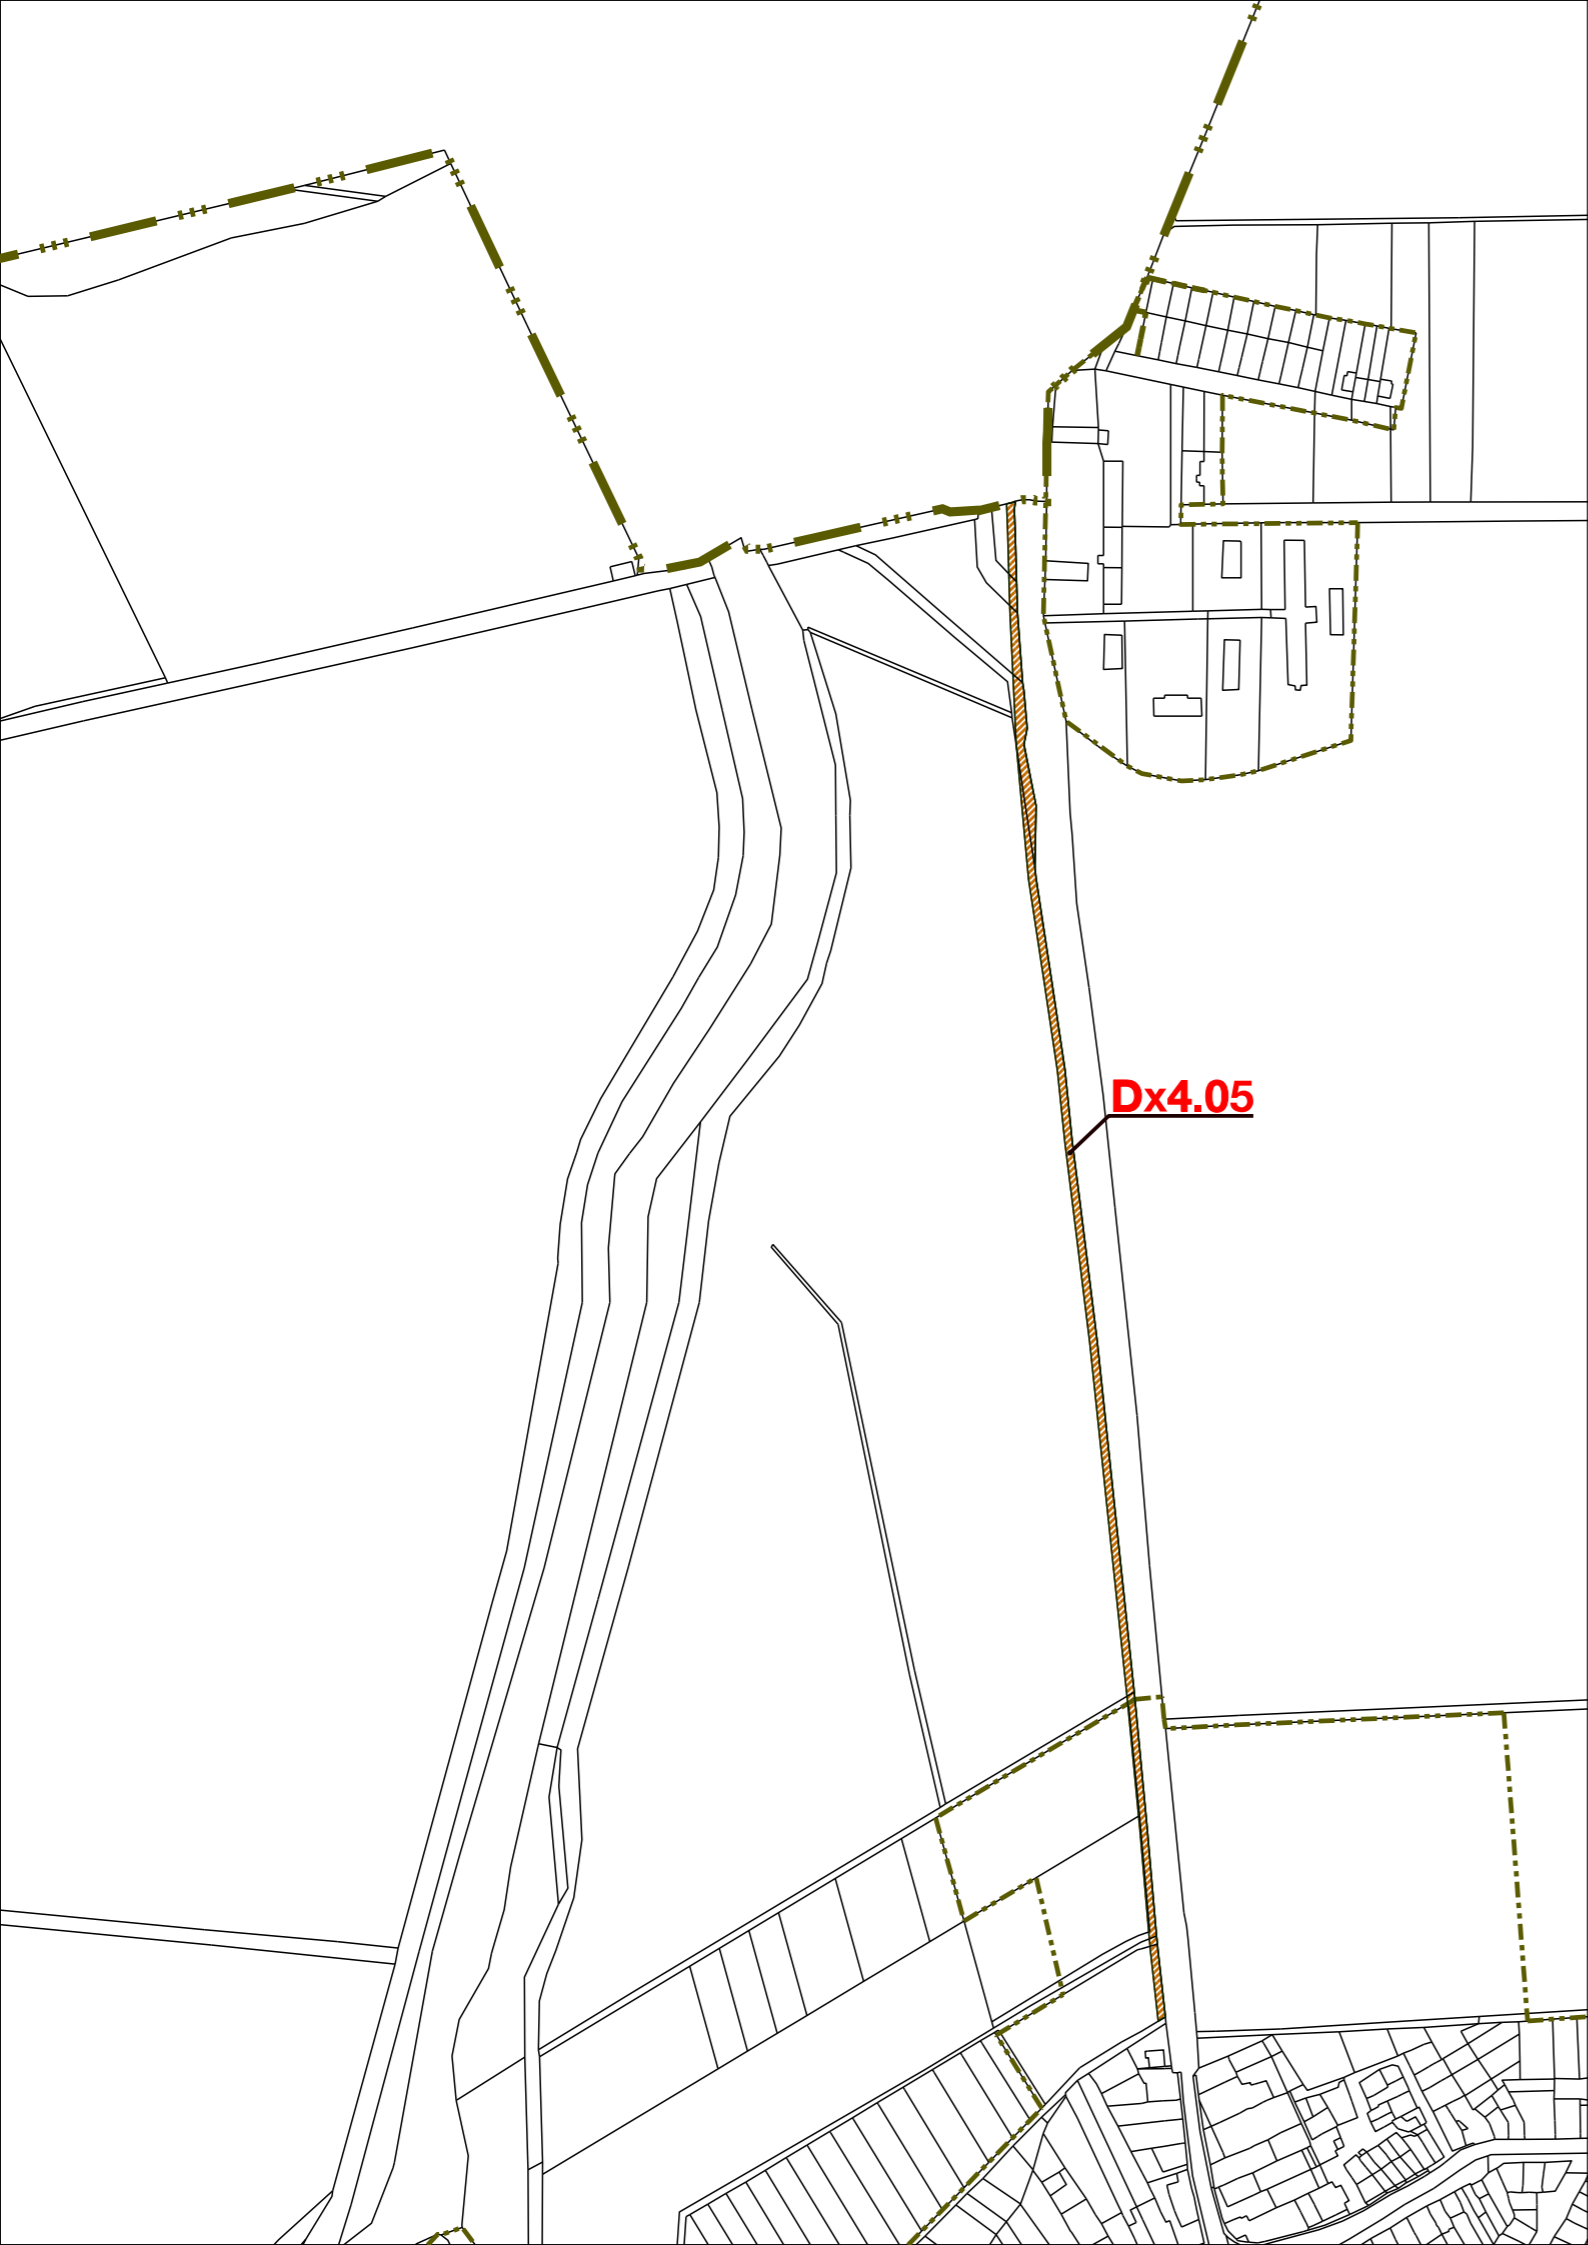

# ZMĚNA Č. 4 ÚZEMNÍHO PLÁNU SÍDELNÍHO ÚTVARU VELKÉ NĚMČICE

HRANICE	
	hranice katastrálního území
	zastavěné území k 1. 3. 2016
	hranice zastavitelného území
SEZNAM VEŘEJNĚ PROSPĚŠNÝCH STAVEB A OPATŘENÍ S MOŽNOSTÍ VYVLASTNĚNÍ (DLE § 170 STZ)	
	Dopravní a technická infrastruktura
<b>Dx4.05</b>	cyklostezka mezi obcemi Velké Němčice a Nosislaví