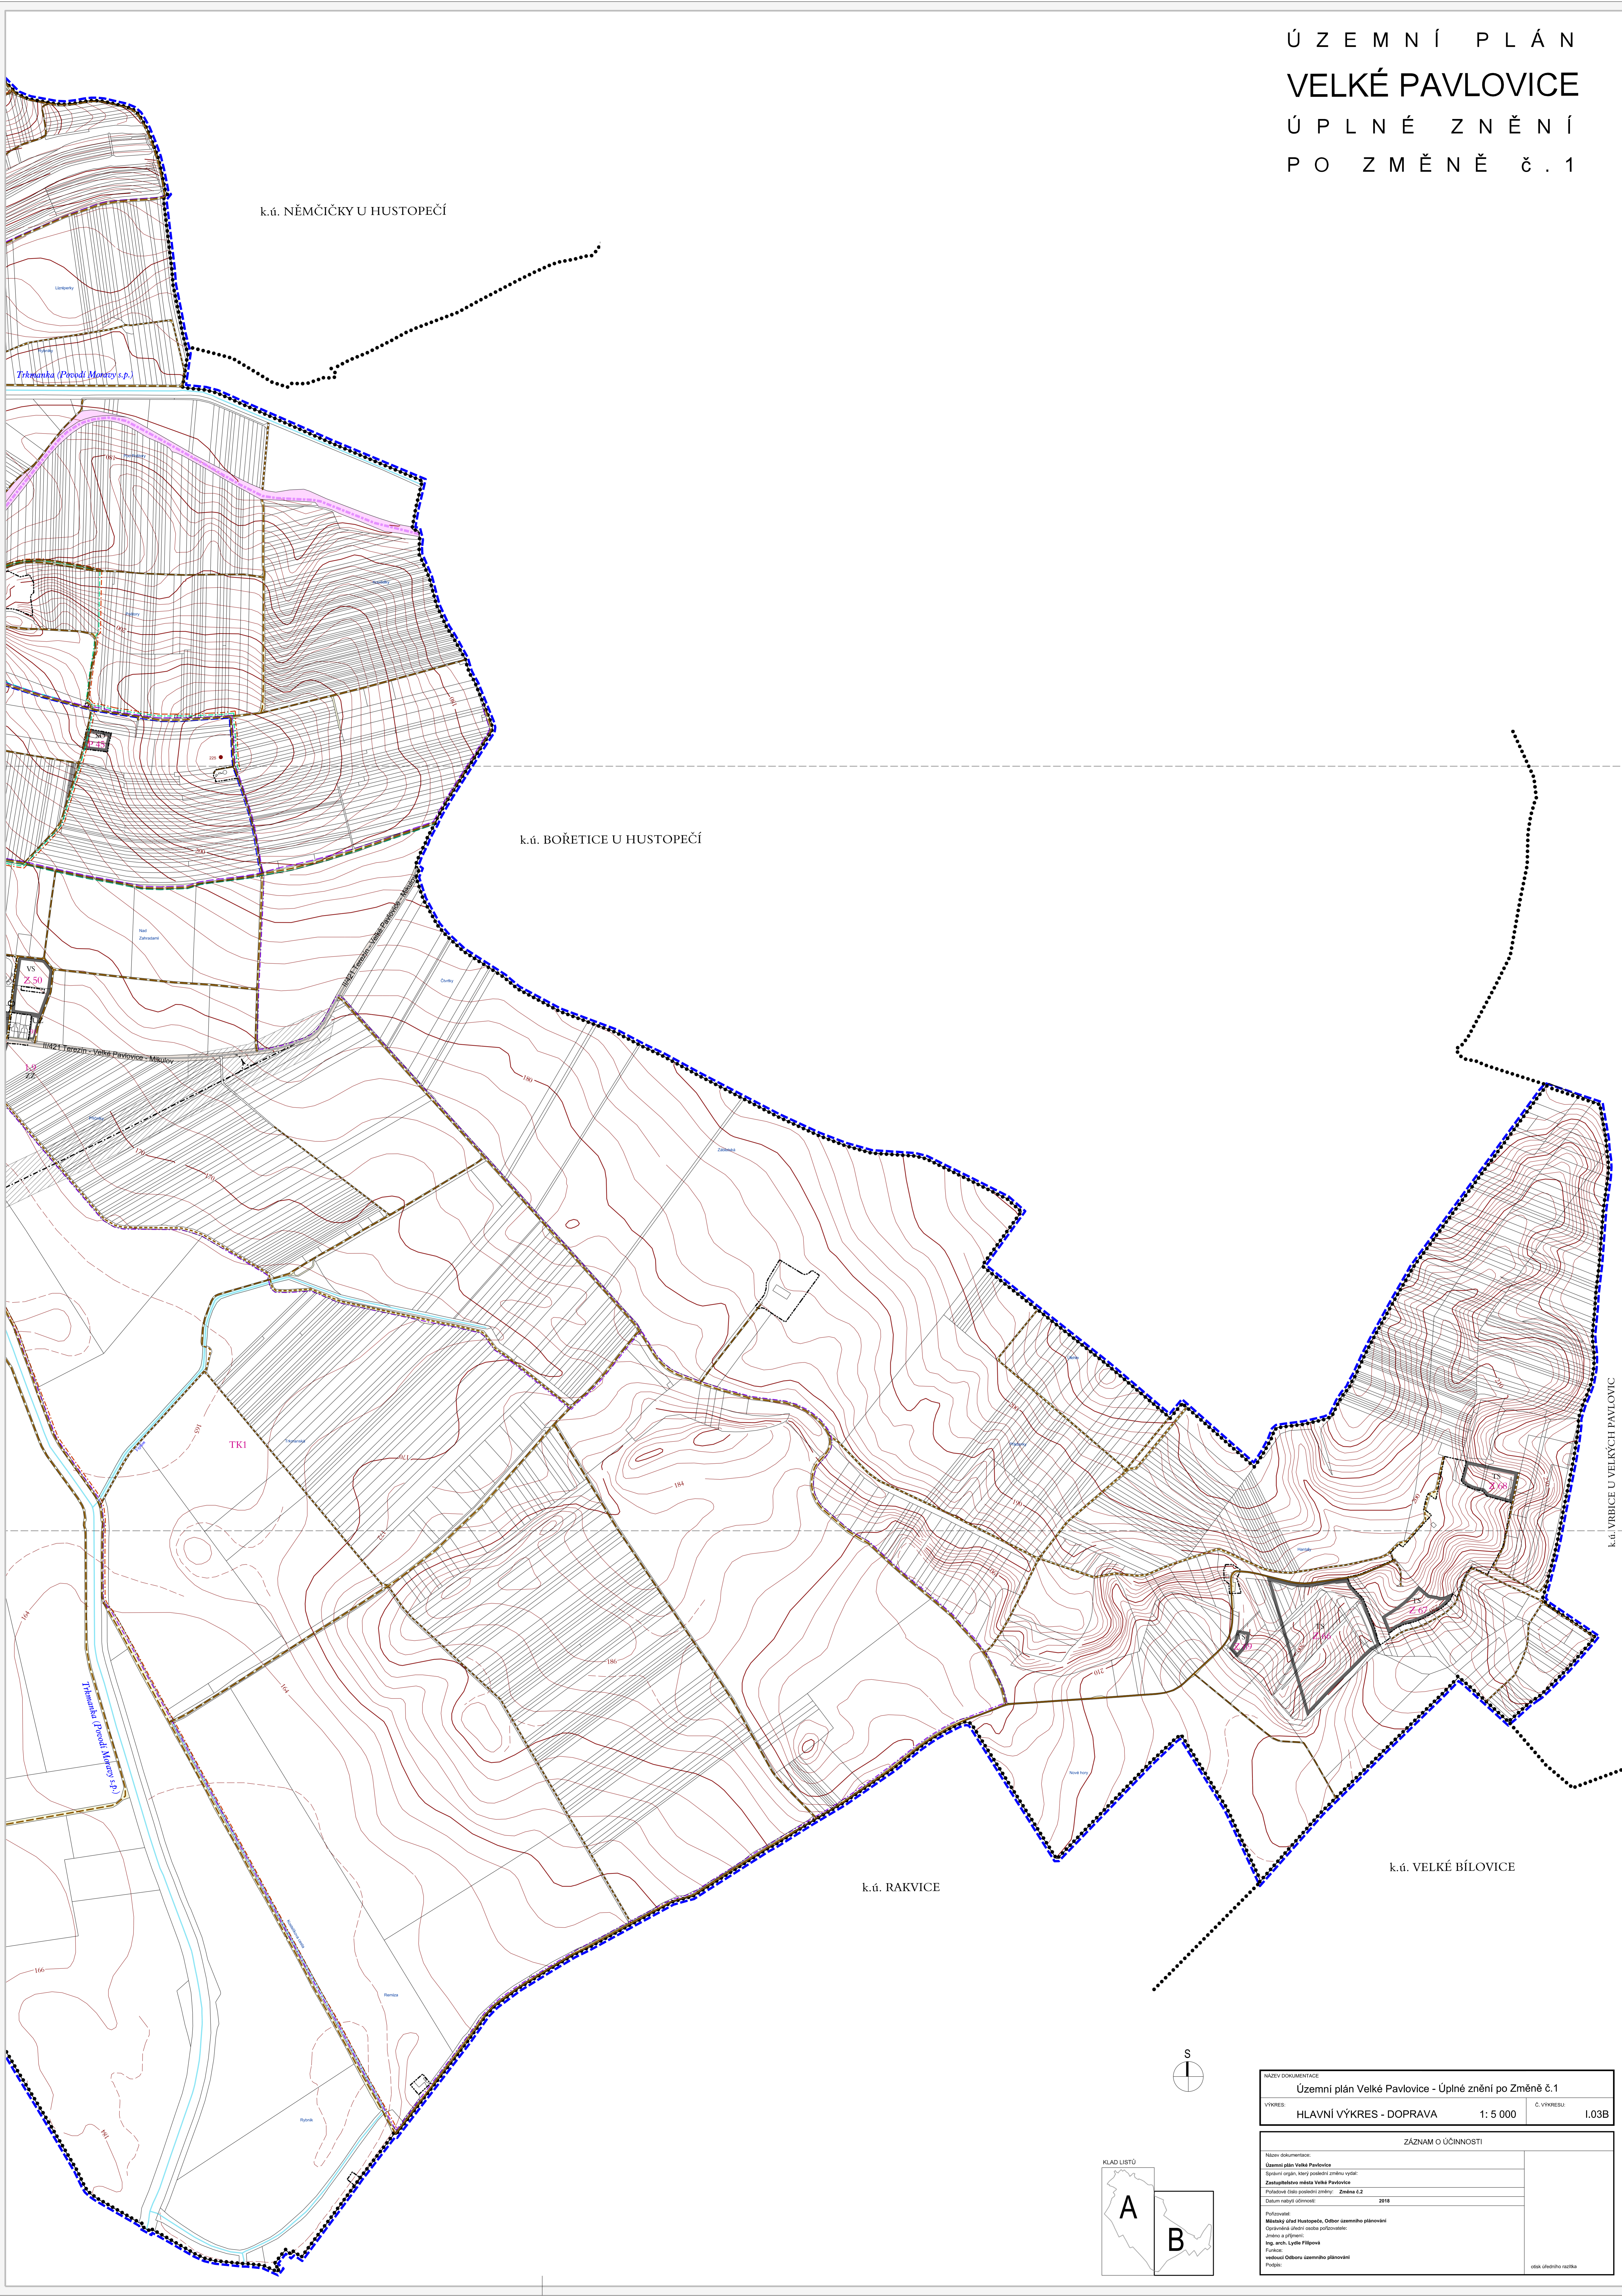

ÚZEMNÍ PLÁN
 VELKÉ PAVLOVICE
 ÚPLNÉ ZNĚNÍ
 PO ZMĚNĚ č. 1

k.ú. NĚMČÍČKY U HUSTOPEČÍ

k.ú. BOŘETICE U HUSTOPEČÍ

k.ú. RAKVICE

k.ú. VELKÉ BÍLOVICE

k.ú. VĚRBICE U VELKÝCH PAVLOVIC

NAZEV DOKUMENTACE		
Územní plán Velké Pavlovice - Úplné znění po Změně č. 1		
VYKRES:	HLAVNÍ VÝKRES - DOPRAVA	č. VYKRESU: 1.03B
1: 5 000		

ZÁZNAM O ÚČINNOSTI	
Název dokumentace:	Územní plán Velké Pavlovice
Spisovací orgán, který posoudil změnu výtah:	Zastupitelstvo města Velké Pavlovice
Podpisová listina posoudil změnu:	Změna č. 1
Datum nabytí účinnosti:	2018
Podpisatel:	Městský úřad Hustopeče, Odbor územního plánování
Opisovatel:	Opisovatel: Město Hustopeče
Jméno a příjmení:	Ing. arch. Lydie Pálková
Funkce:	vedoucí Odboru územního plánování
Podpis:	