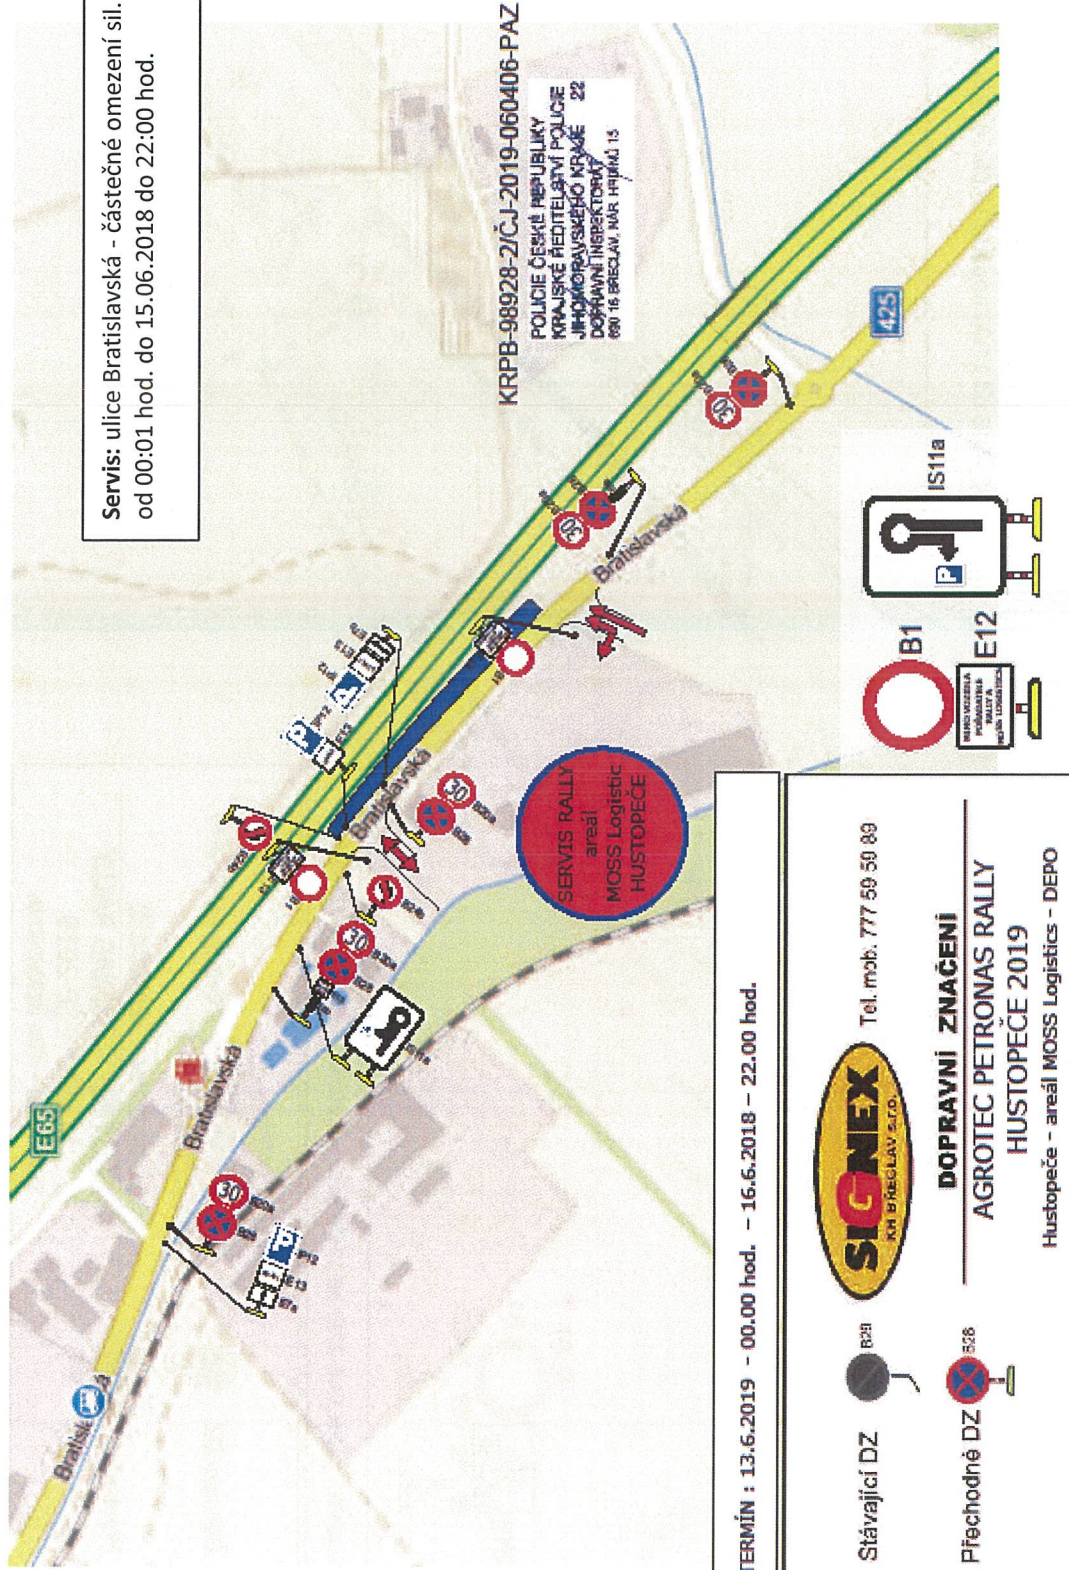

Odbor dopravy upozorňuje:

Servis: ulice Bratislavská - částečné omezení sil. provozu 14.06.2019 od 00:01 hod. do 15.06.2018 do 22:00 hod.

TERMÍN : 13.6.2019 - 00.00 hod. - 16.6.2018 - 22.00 hod.

Stávající DZ

Tel. mob. 777 59 50 89

Přechodné DZ

DOPRAVNÍ ZNAČENÍ

**AGROTEC PETRONAS RALLY
HUSTOPEČE 2019**

Hustopeče - areál MOSS Logistics - DEPO