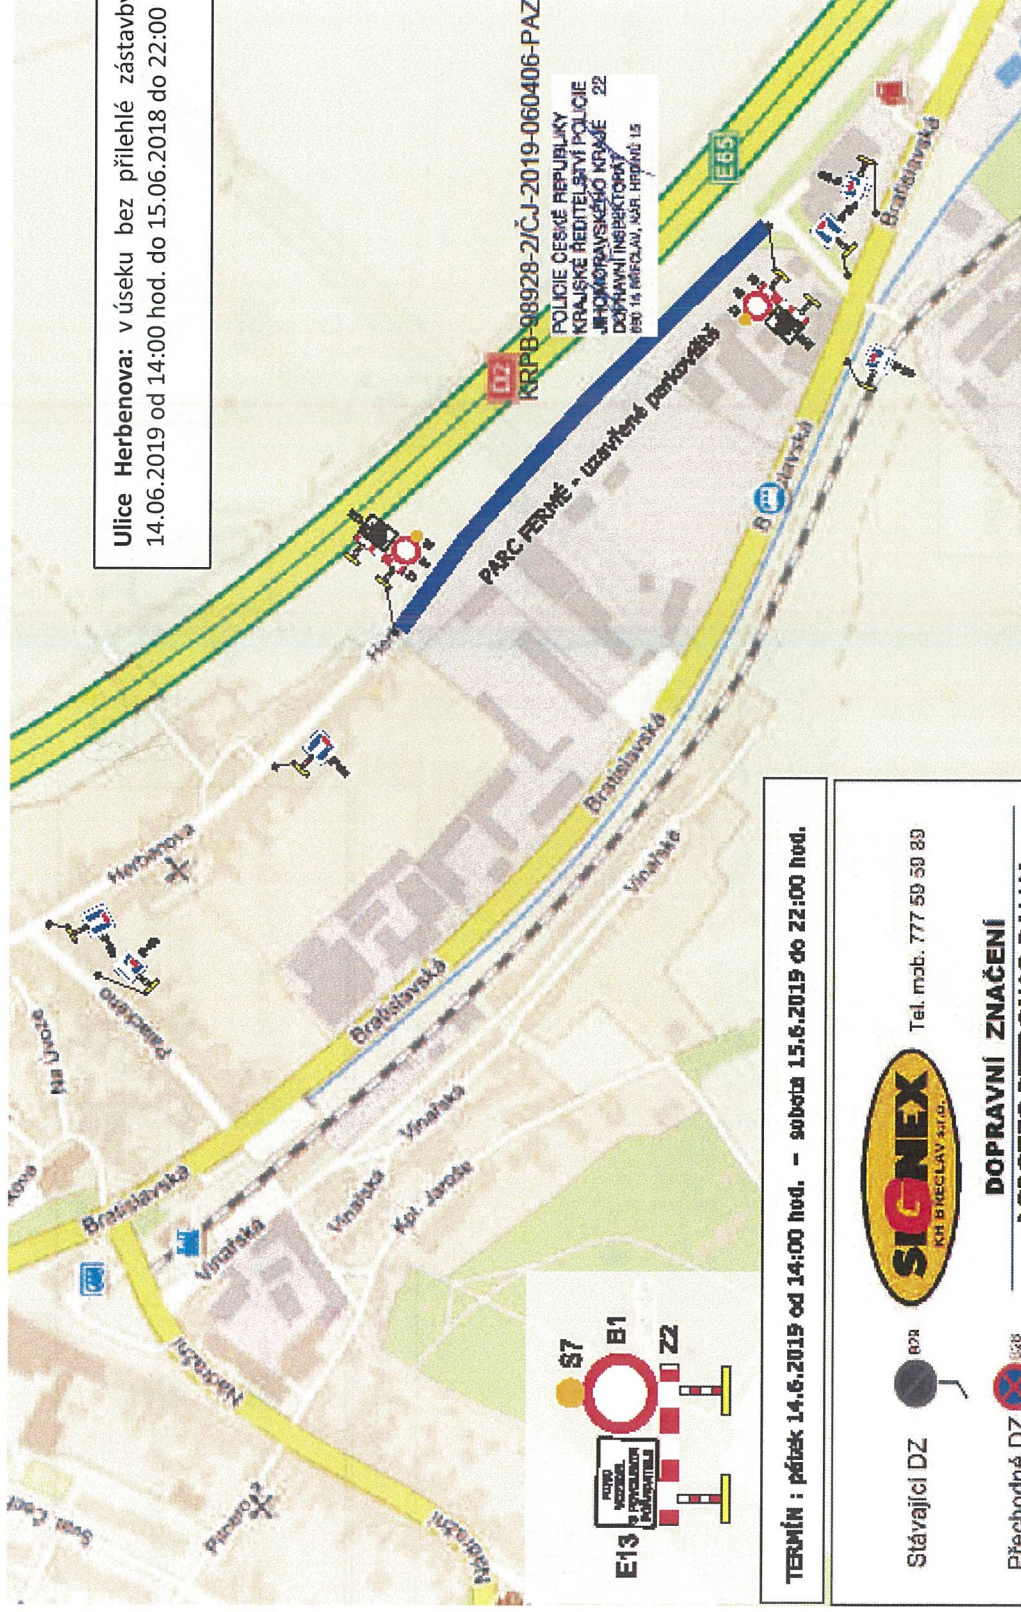

Odbor dopravy upozorňuje:

Ulice Herbenova: v úseku bez přílehlé zástavby bude uzavřena 14.06.2019 od 14:00 hod. do 15.06.2019 do 22:00 hod.

TERMIN : pátek 14.6.2019 od 14:00 hod. - sobota 15.6.2019 do 22:00 hod.

Tel. mob. 777 59 50 89

DOPRAVNÍ ZNAČENÍ
AGRŮTEC PETRONAS RALLY
HUSTOŠEČE 2019
Hustošice - ulice HERBENOVA