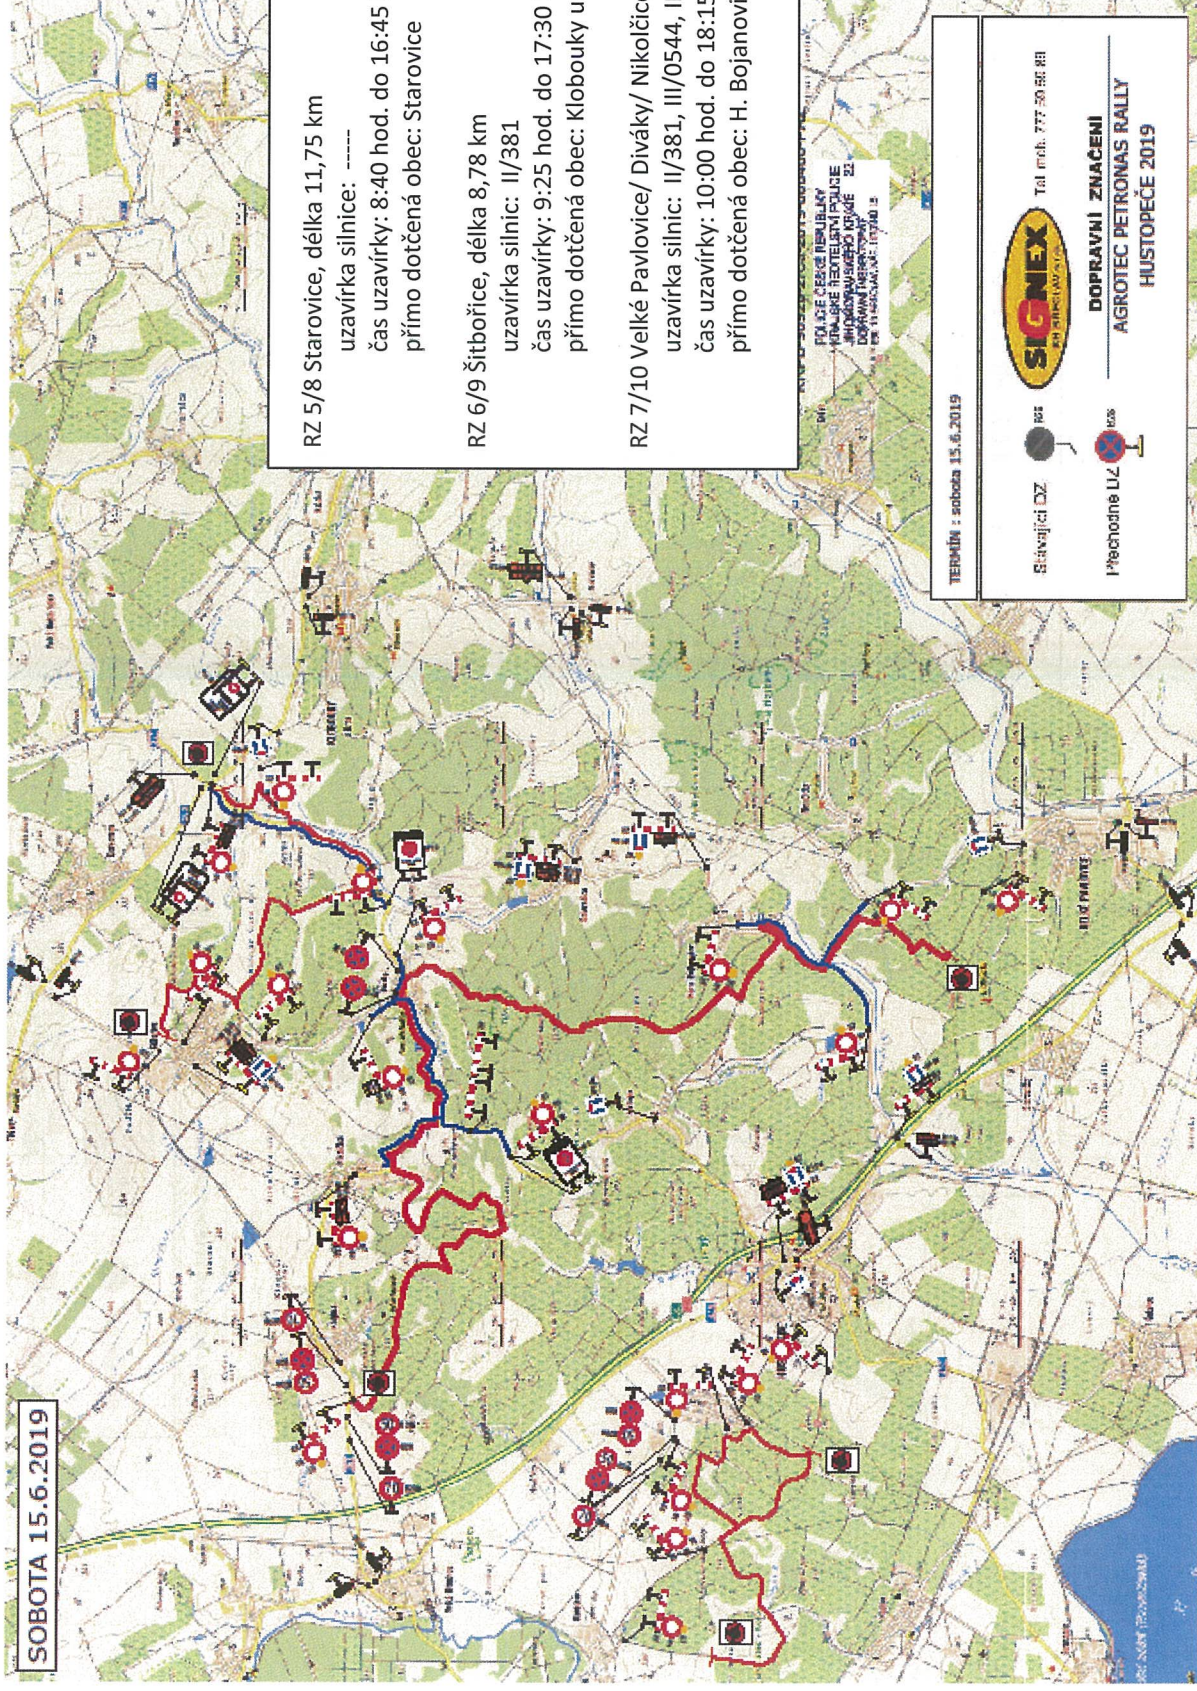

Odbor dopravy upozorňuje:

V době od 14.06.2019 do 15.06.2019

bude probíhat XV. AGROTEC PETRONAS RALLY 2019

"uzavírka silničního provozu" v době od 14.06.2019 do 15.06.2019 v tomto rozsahu:

úplná uzavírka silnic II/420, III/4217, III/42111, III/42114 – v pátek 14.06.2019

RZ 2/4 Horní Bojanovice – Velké Pavlovce, délka 16,74 km
uzavírka silnic: III/4217, III/42111, III/42114
čas uzavírky: 17:40 hod. do 15.06.2019 do 01:10 hod.
přimo dotčená obec: Horní Bojanovice, Velké Pavlovce, Němčičky

Stávající DZ
Přechodná DZ

Odbor dopravy upozorňuje:

SOBOTA 15.6.2019

RZ 5/8 Starovice, délka 11,75 km

uzavírka silnice: -----

čas uzavírky: 8:40 hod. do 16:45 hod.

přimo dotčená obec: Starovice

RZ 6/9 Šitbořice, délka 8,78 km

uzavírka silnic: II/381

čas uzavírky: 9:25 hod. do 17:30 hod.

přimo dotčená obec: Klobouky u Brna – Martinice

RZ 7/10 Velké Pavlovice/ Diváky/ Nikolčice, délka 22,05 km

uzavírka silnic: II/381, III/0544, II/420