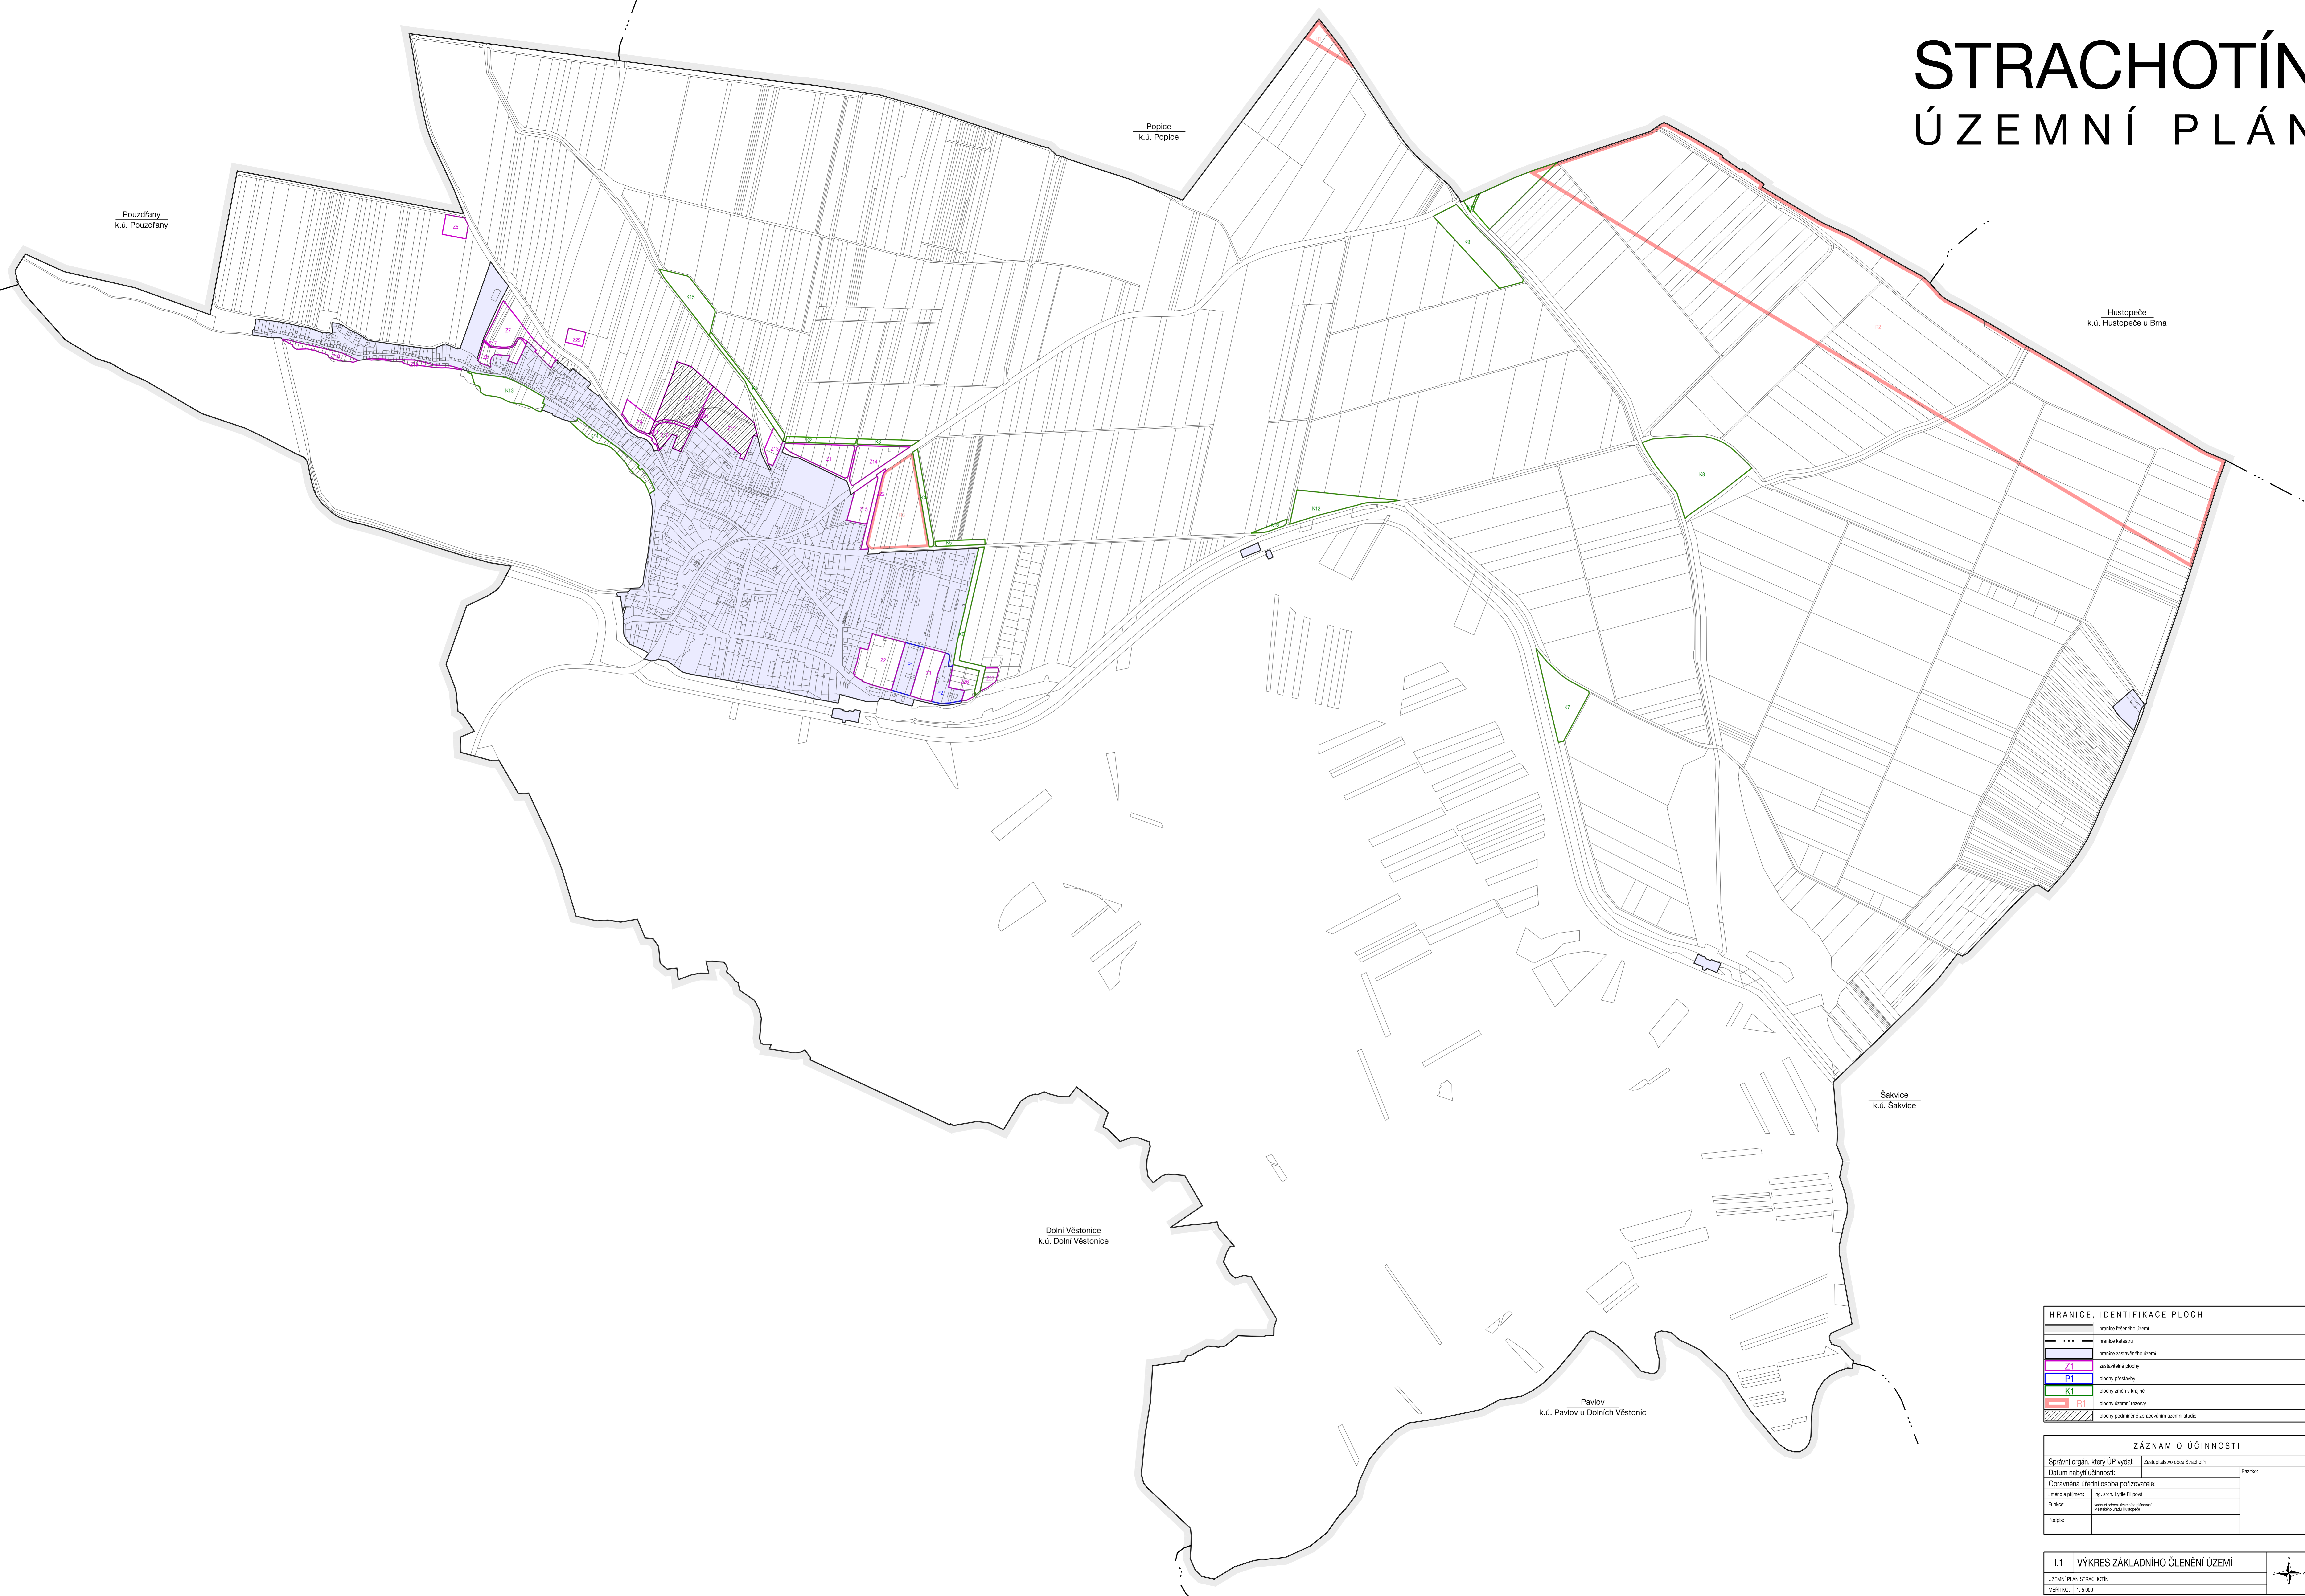

# STRACHOTÍN

## ÚZEMNÍ PLÁN

Pouzdrany  
k.ú. Pouzdrany

Popice  
k.ú. Popice

Hustopeče  
k.ú. Hustopeče u Brna

Šakvice  
k.ú. Šakvice

Dolní Věstonice  
k.ú. Dolní Věstonice

Pavlov  
k.ú. Pavlov u Dolních Věstonic

HRANICE, IDENTIFIKACE PLOCH	
—	hranice federálního území
— · · · —	hranice katastru
— · · · —	hranice zastavěného území
Z1	zastavěné plochy
P1	plochy zřetelové
K1	plochy změny v krajbě
R1	plochy územní rezervy
▨	plochy podmiňující zpracování územní studie