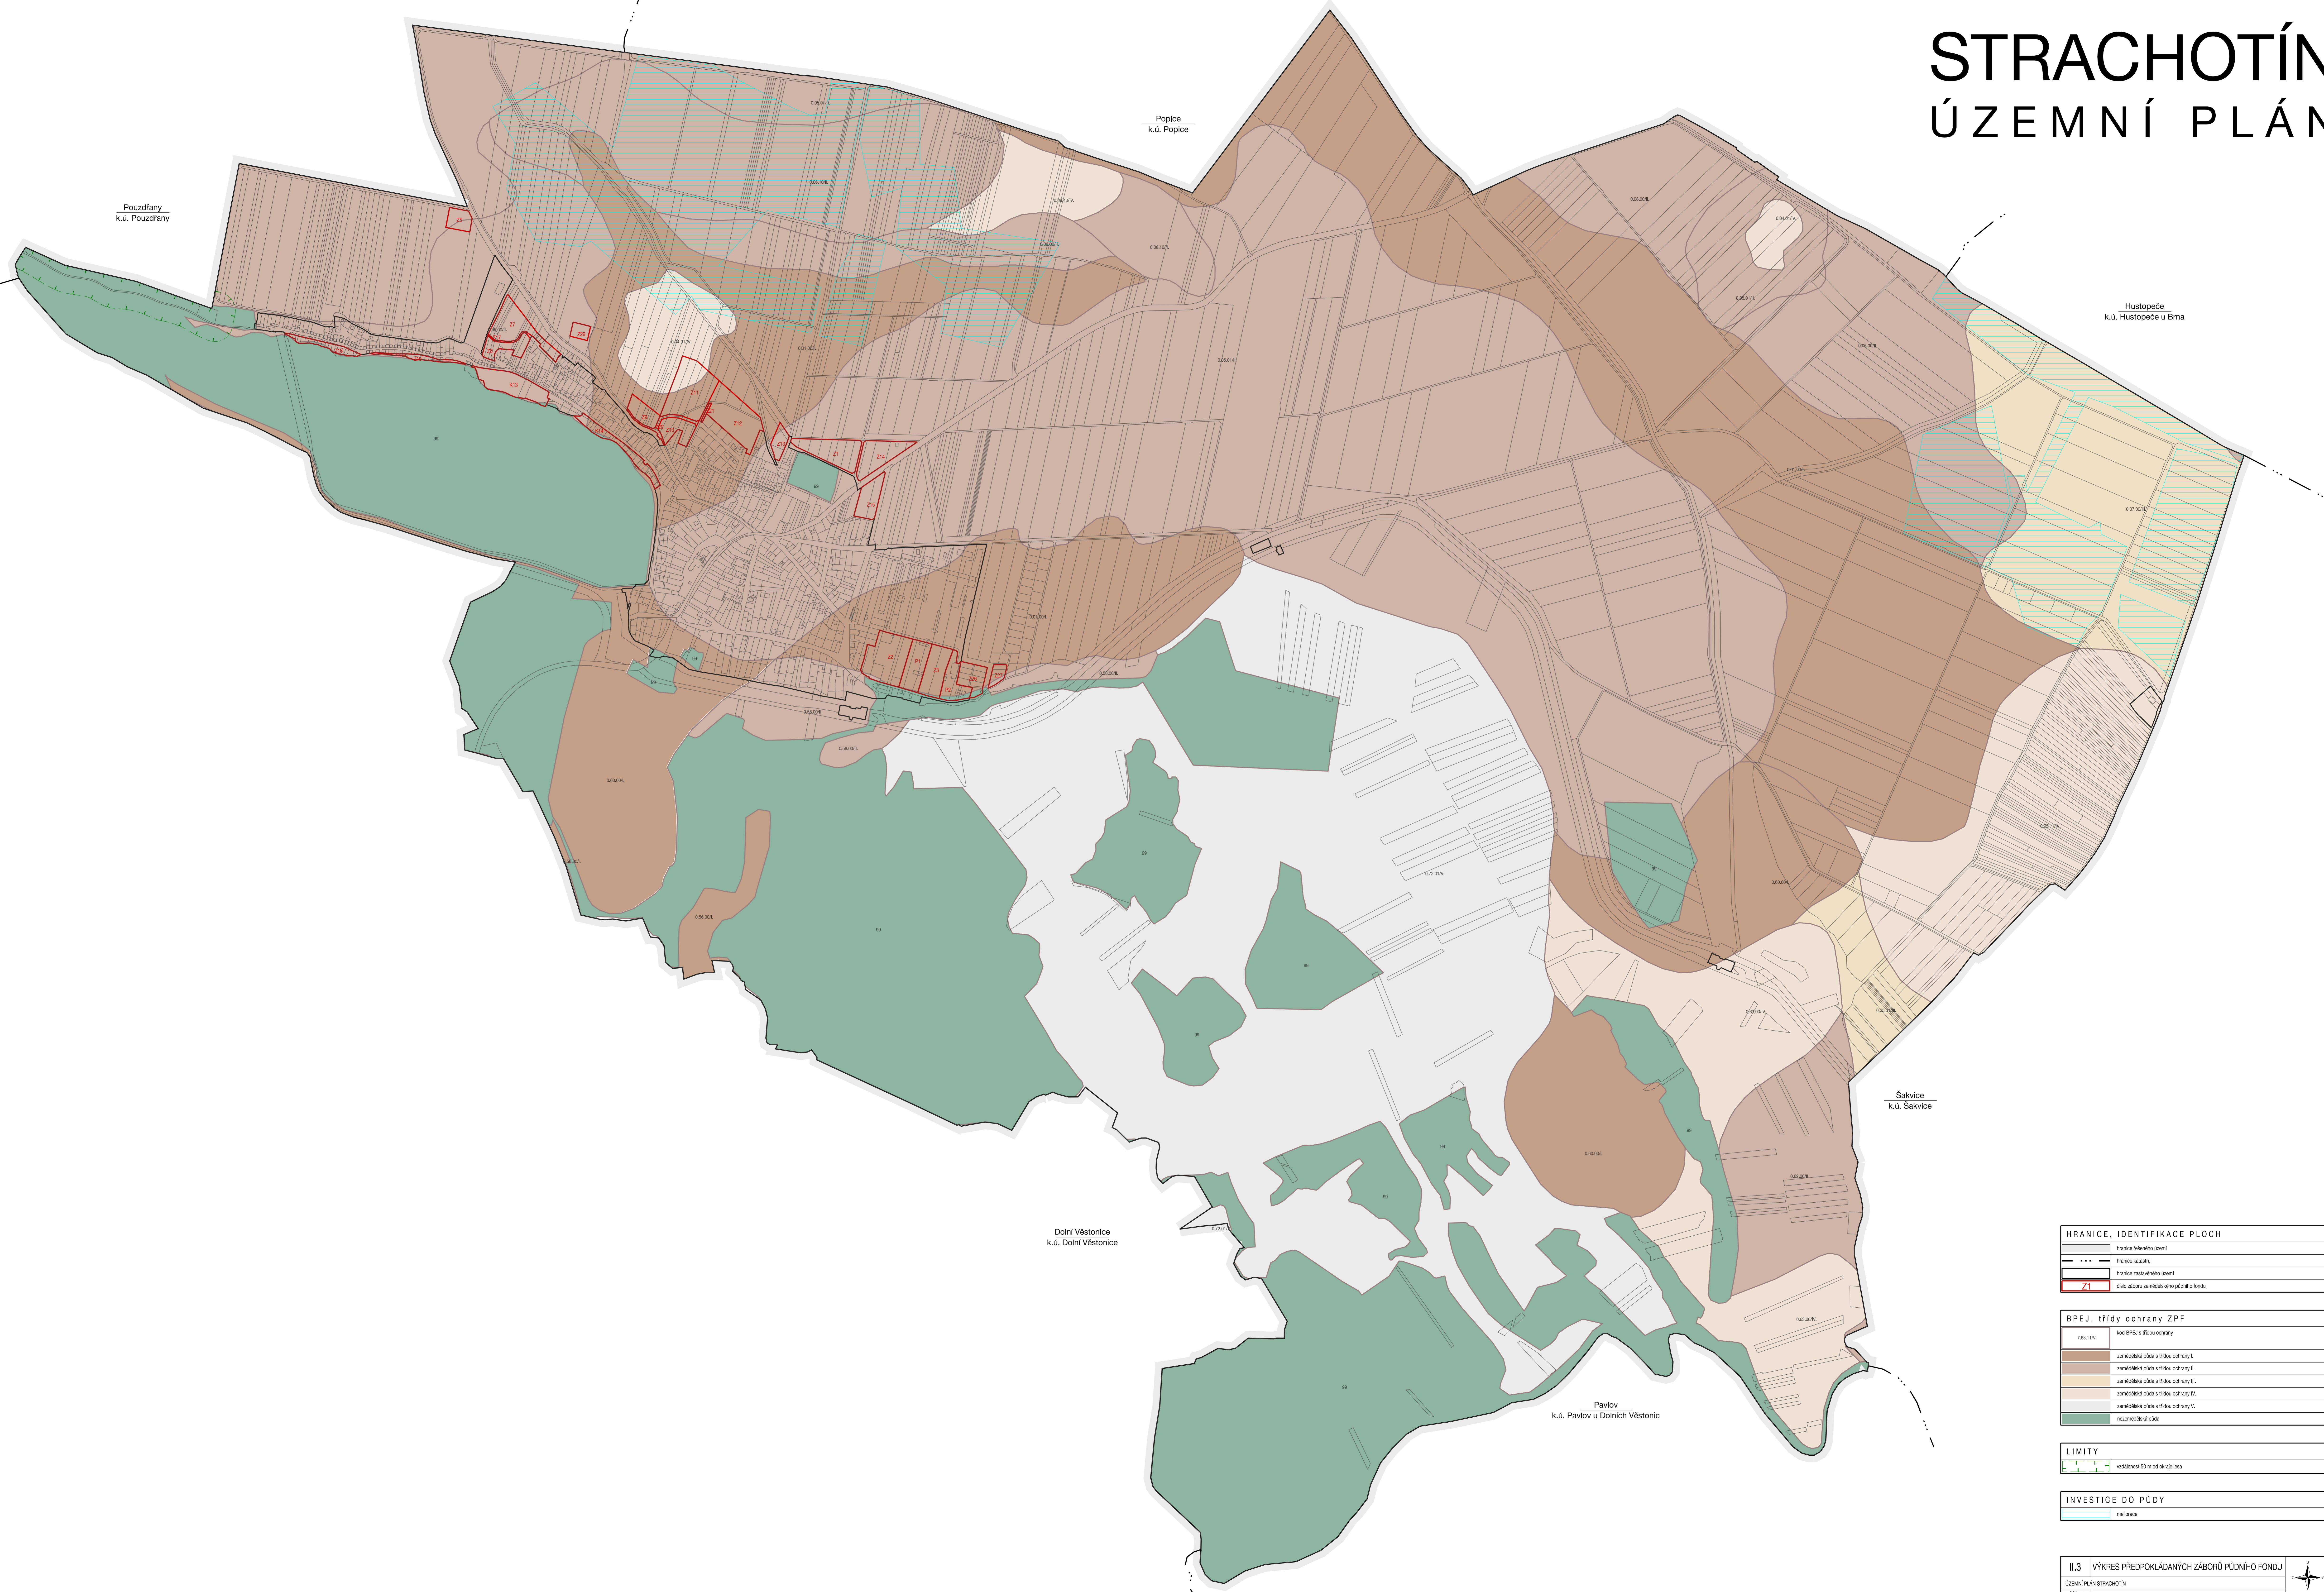

# STRACHOTÍN

## ÚZEMNÍ PLÁN

Pouzdrany  
k.ú. Pouzdrany

Popice  
k.ú. Popice

Hustopeče  
k.ú. Hustopeče u Brna

Šakvice  
k.ú. Šakvice

Pavlov  
k.ú. Pavlov u Dolních Věstonic

Dolní Věstonice  
k.ú. Dolní Věstonice

HRANICE, IDENTIFIKACE PLOCH	
	hranice katastrálního území
	hranice katastru
	hranice zastavěného území
	oblasti záboru zemědělského půdního fondu

BPEJ, třídy ochrany ZPF	
	zemědělská půda s třídou ochrany I.
	zemědělská půda s třídou ochrany II.
	zemědělská půda s třídou ochrany III.
	zemědělská půda s třídou ochrany IV.
	zemědělská půda s třídou ochrany V.
	nezemědělská půda

LIMITY	
	vodstánek 30 m od okraje lesa

INVESTICE DO PŮDY	
	málozrnná