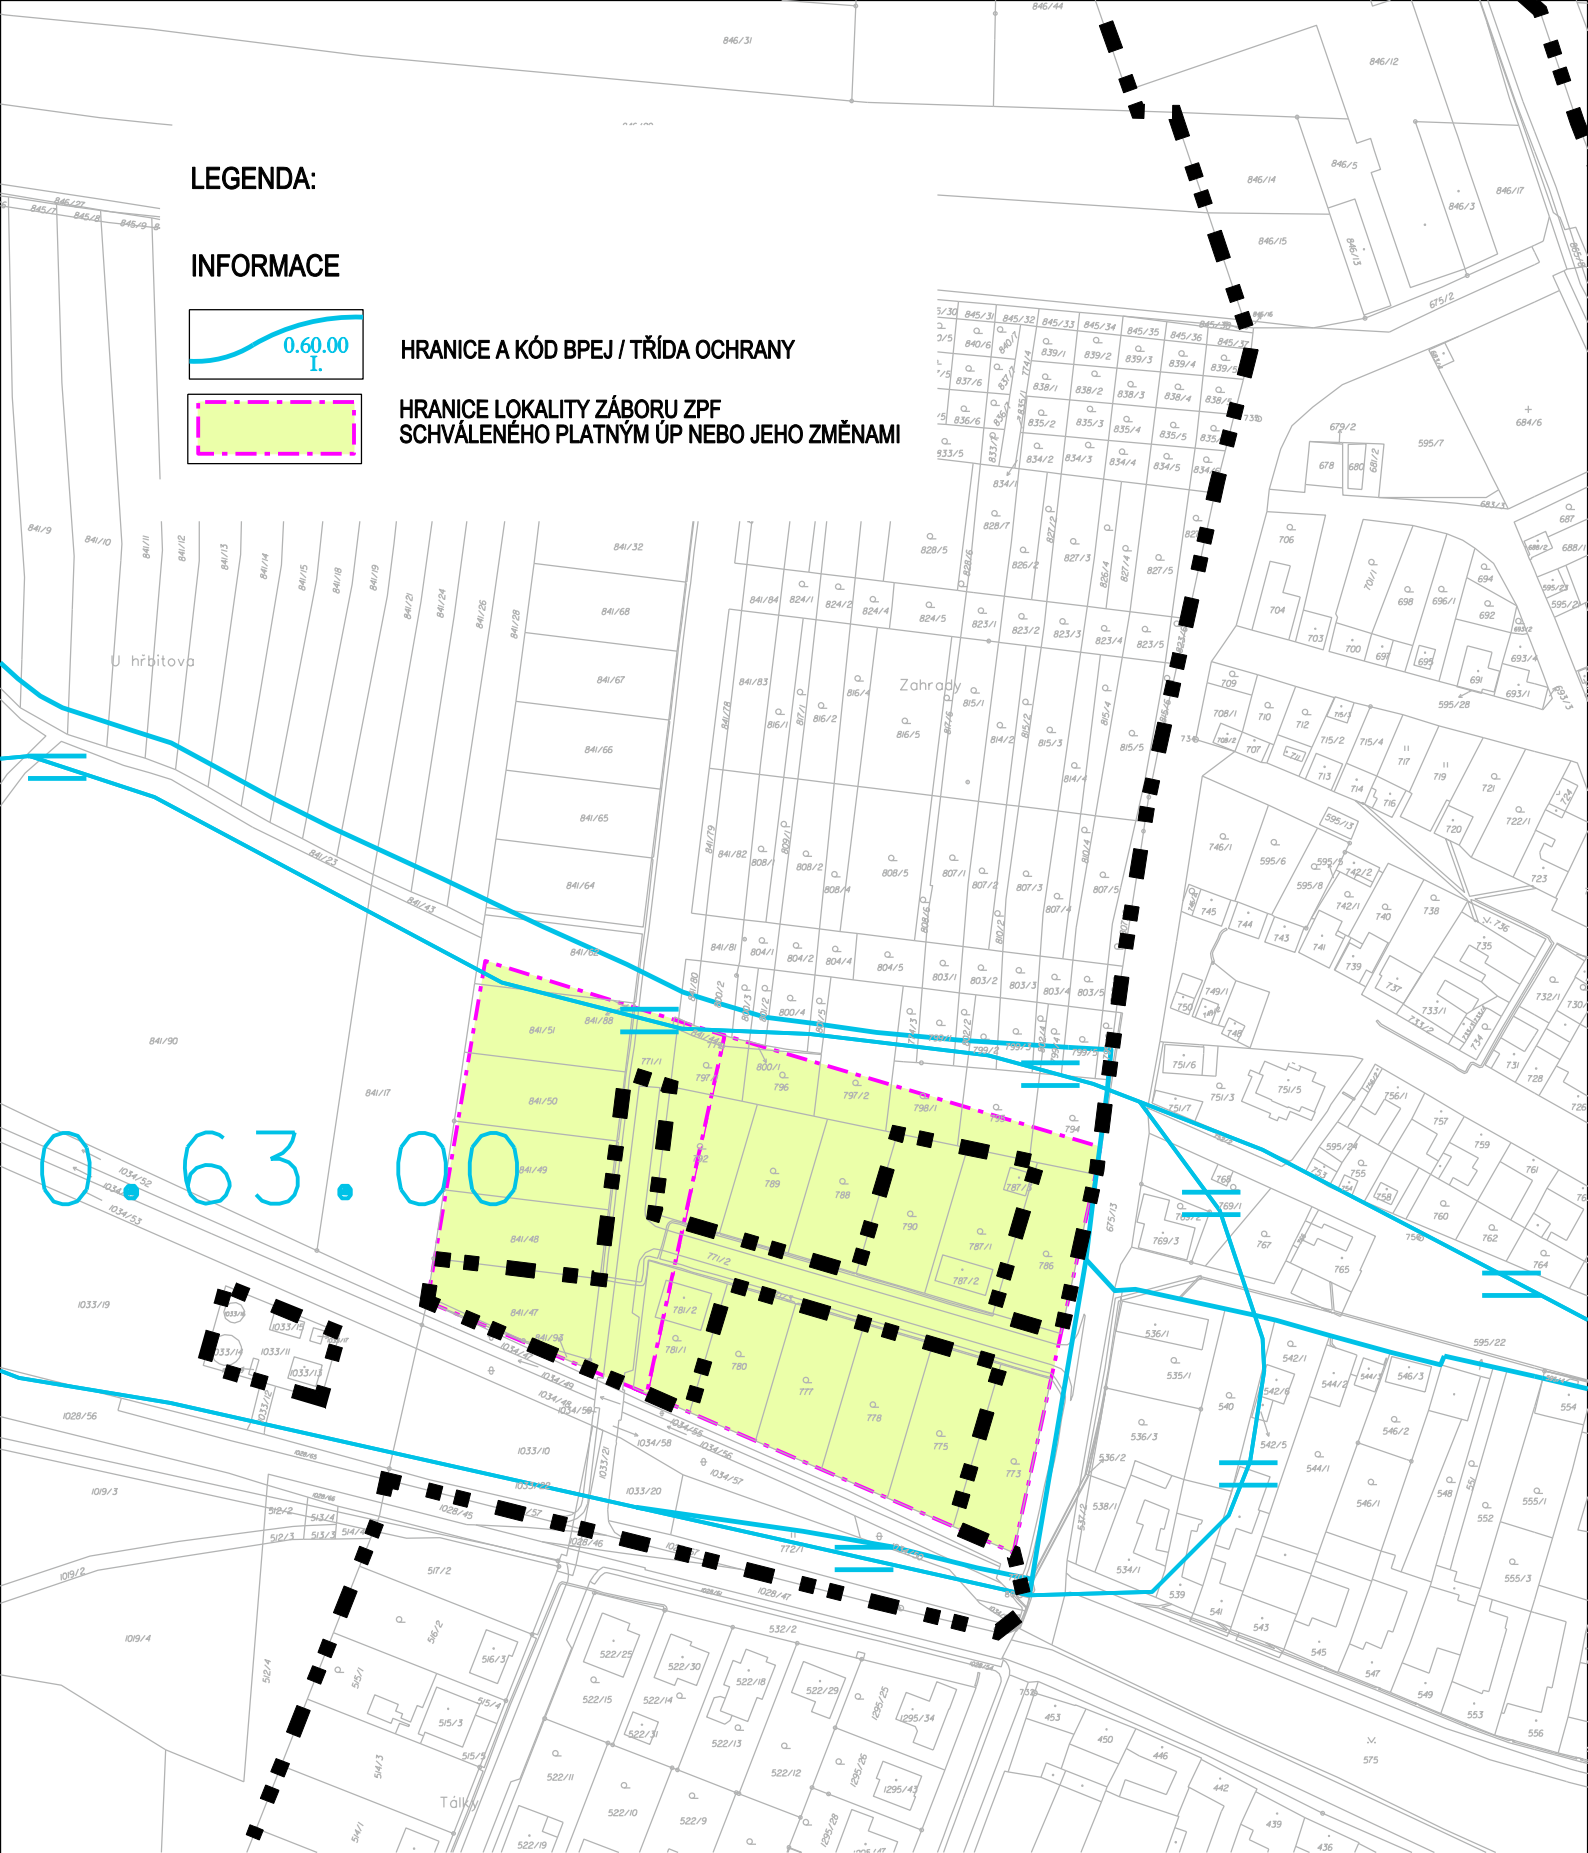

LEGENDA:

INFORMACE

HRANICE A KÓD BPEJ / TŘÍDA OCHRANY

**HRANICE LOKALITY ZÁBORU ZPF
SCHVÁLENÉHO PLATNÝM ÚP NEBO JEHO ZMĚNAMI**

0.60.00

ÚZEMNÍ PLÁN STAROVIČKY - ZMĚNA č. 2

VÝKRES PŘEDPOKLÁDANÝCH ZÁBORŮ ZPF

datum	leden 2020	měřítko	1 : 2 000	2b list 2
		POŘIZOVATEL: MĚÚ Hustopeče		