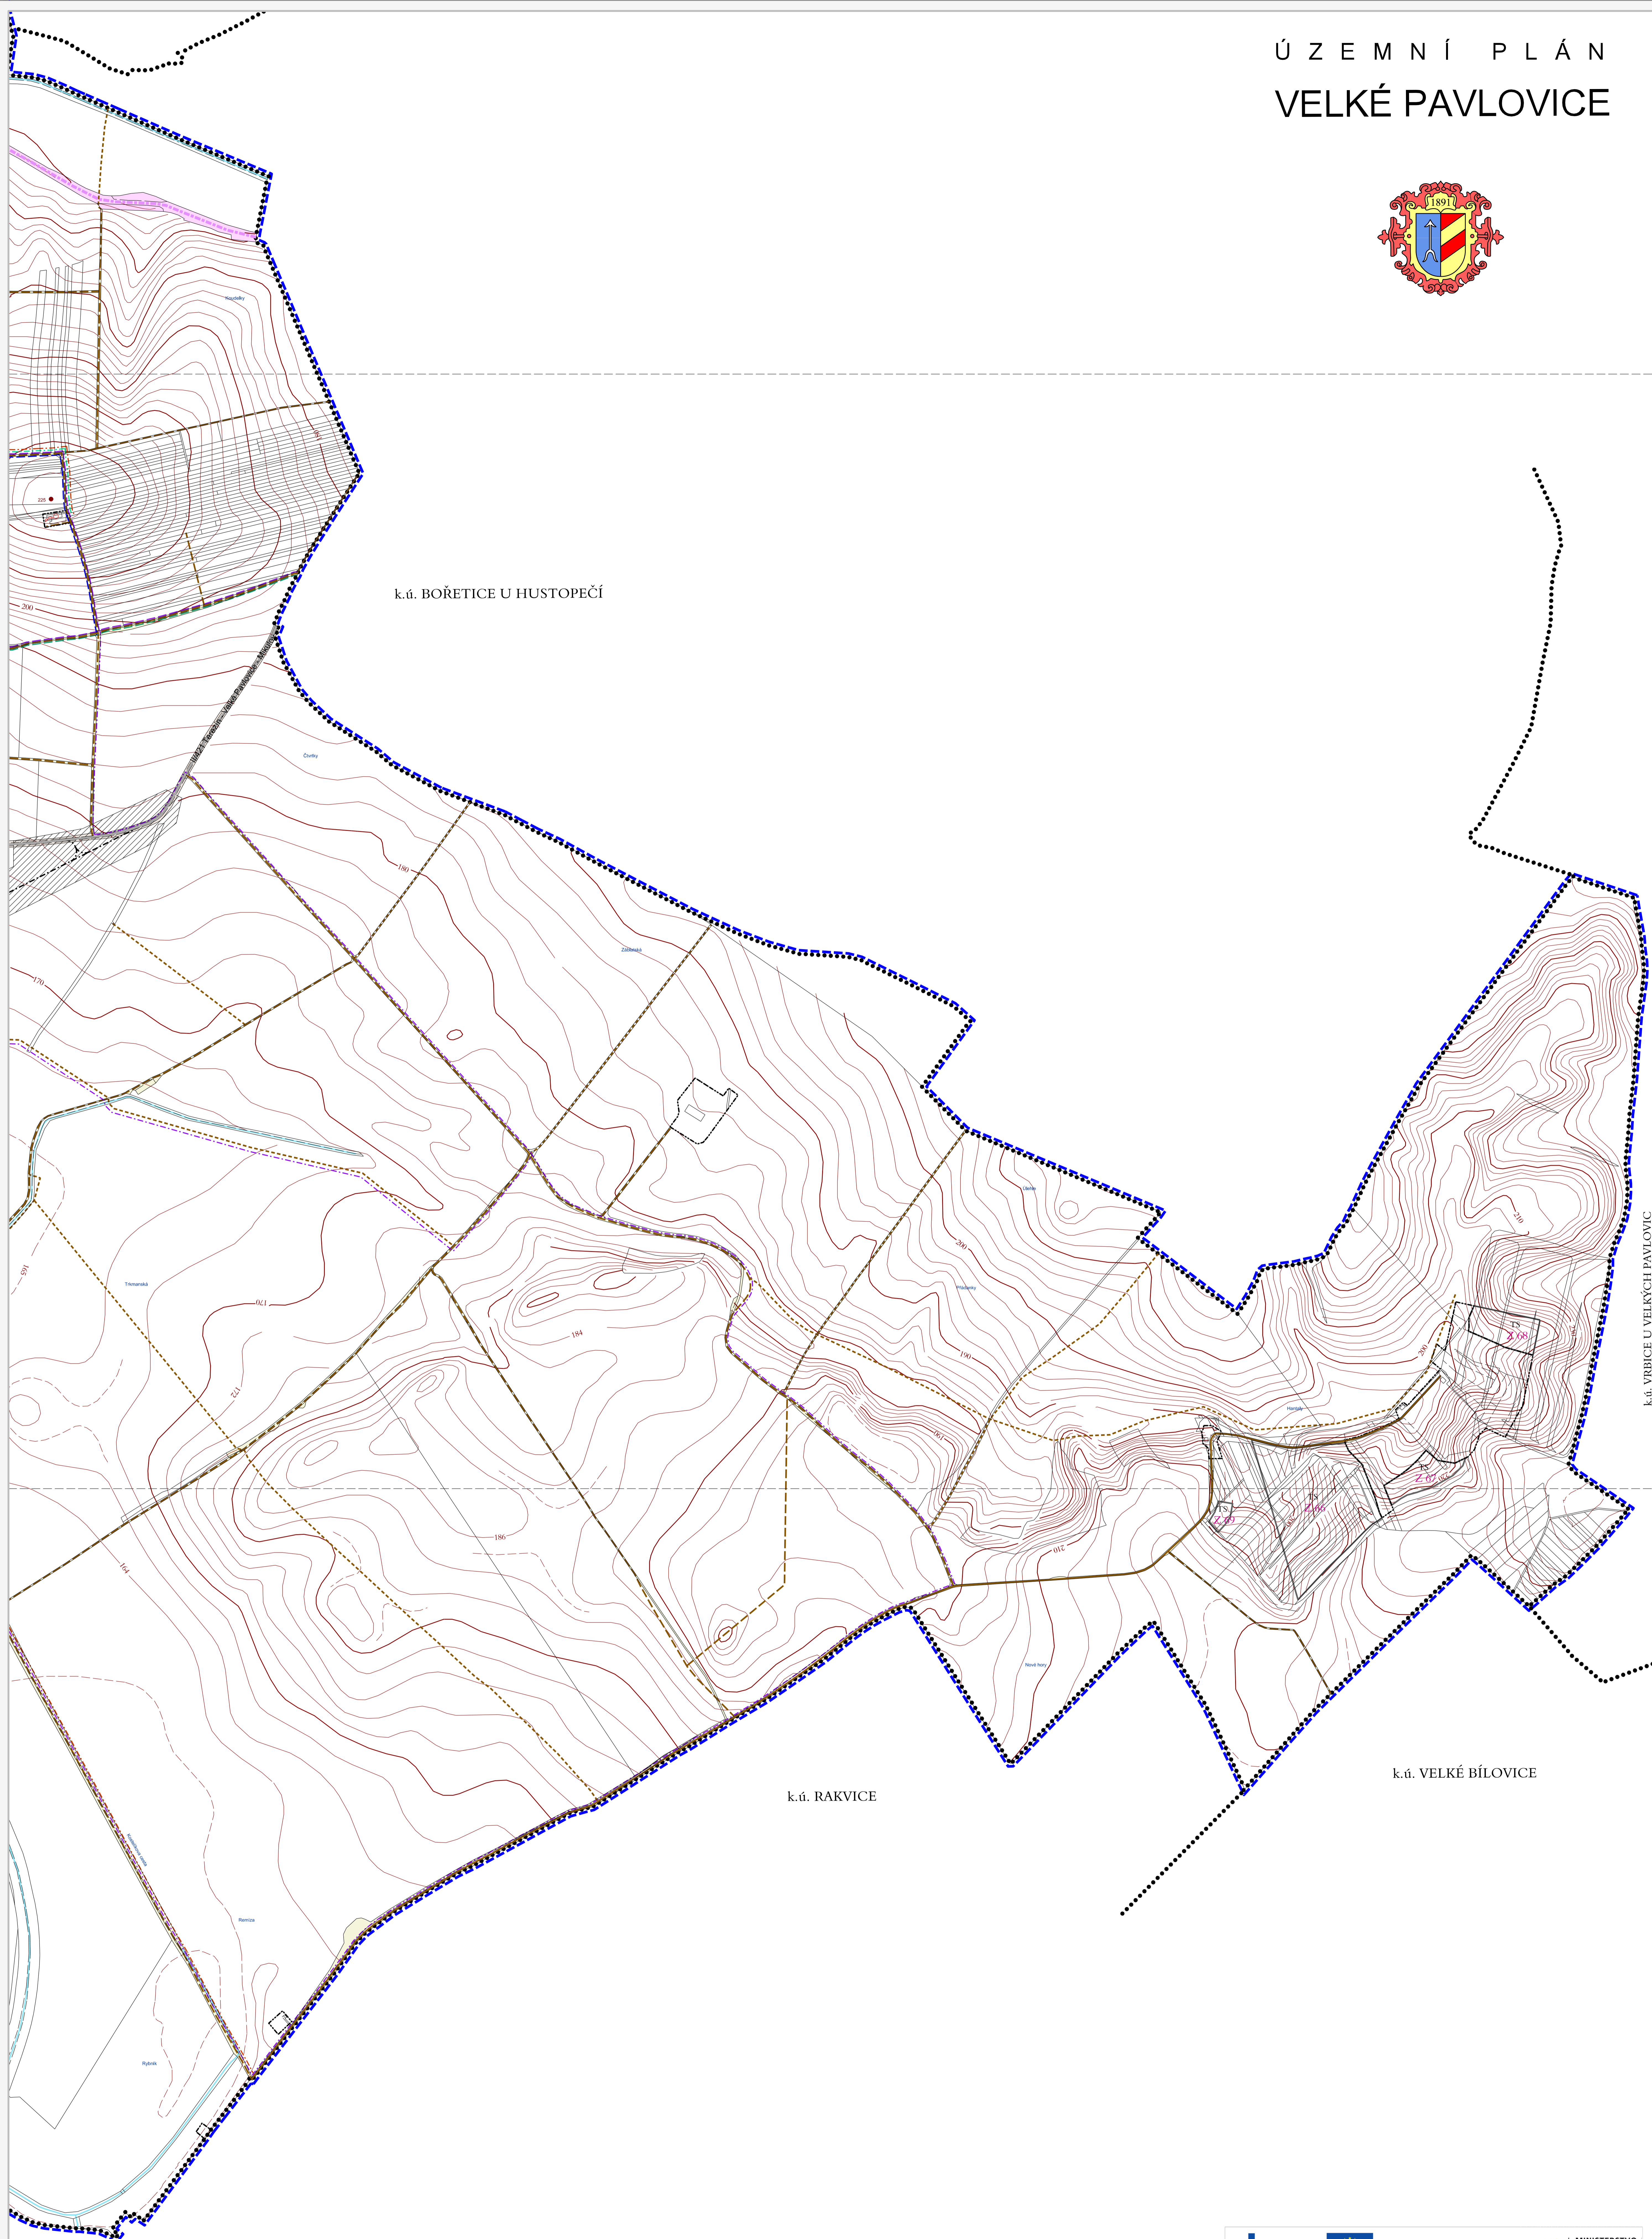

# ÚZEMNÍ PLÁN VELKÉ PAVLOVICE

k.ú. VRBICE U VELKÝCH PAVLOVIC

POŘIZOVATEL: MěÚ HUSTOPEČE, Odbor regionálního rozvoje PROJEKTANT: KČ architekti Ing. arch. Pavel Klán Koldovec 30, 610 05 Brno tel.: +420 55 544 569 e-mail: klan@kci.cz www.kci-arch.cz	Zodpovědný projektant: Ing. arch. Pavel Klán	Vyráběcí: Ing. Martin Němec Dušníkůva Pata	architekti <b>KT</b> Č. VÝKRESU: <b>1.03B</b>
---	---	--	--

HLAVNÍ VÝKRES - DOPRAVA 1: 5 000

ZÁZNAM O ÚČINNOSTI ÚZEMNÍHO PLÁNU Správní orgán, který územní plán vydal: Zastupitelstvo obce Velké Pavlovice	
Datum nabytí účinnosti:	Razítko
Pořizovatel: MěÚ Hustopeče, odbor regionálního rozvoje Jméno a příjmení oprávněné osoby pořizovatele: Funkce: Podpis:	Razítko