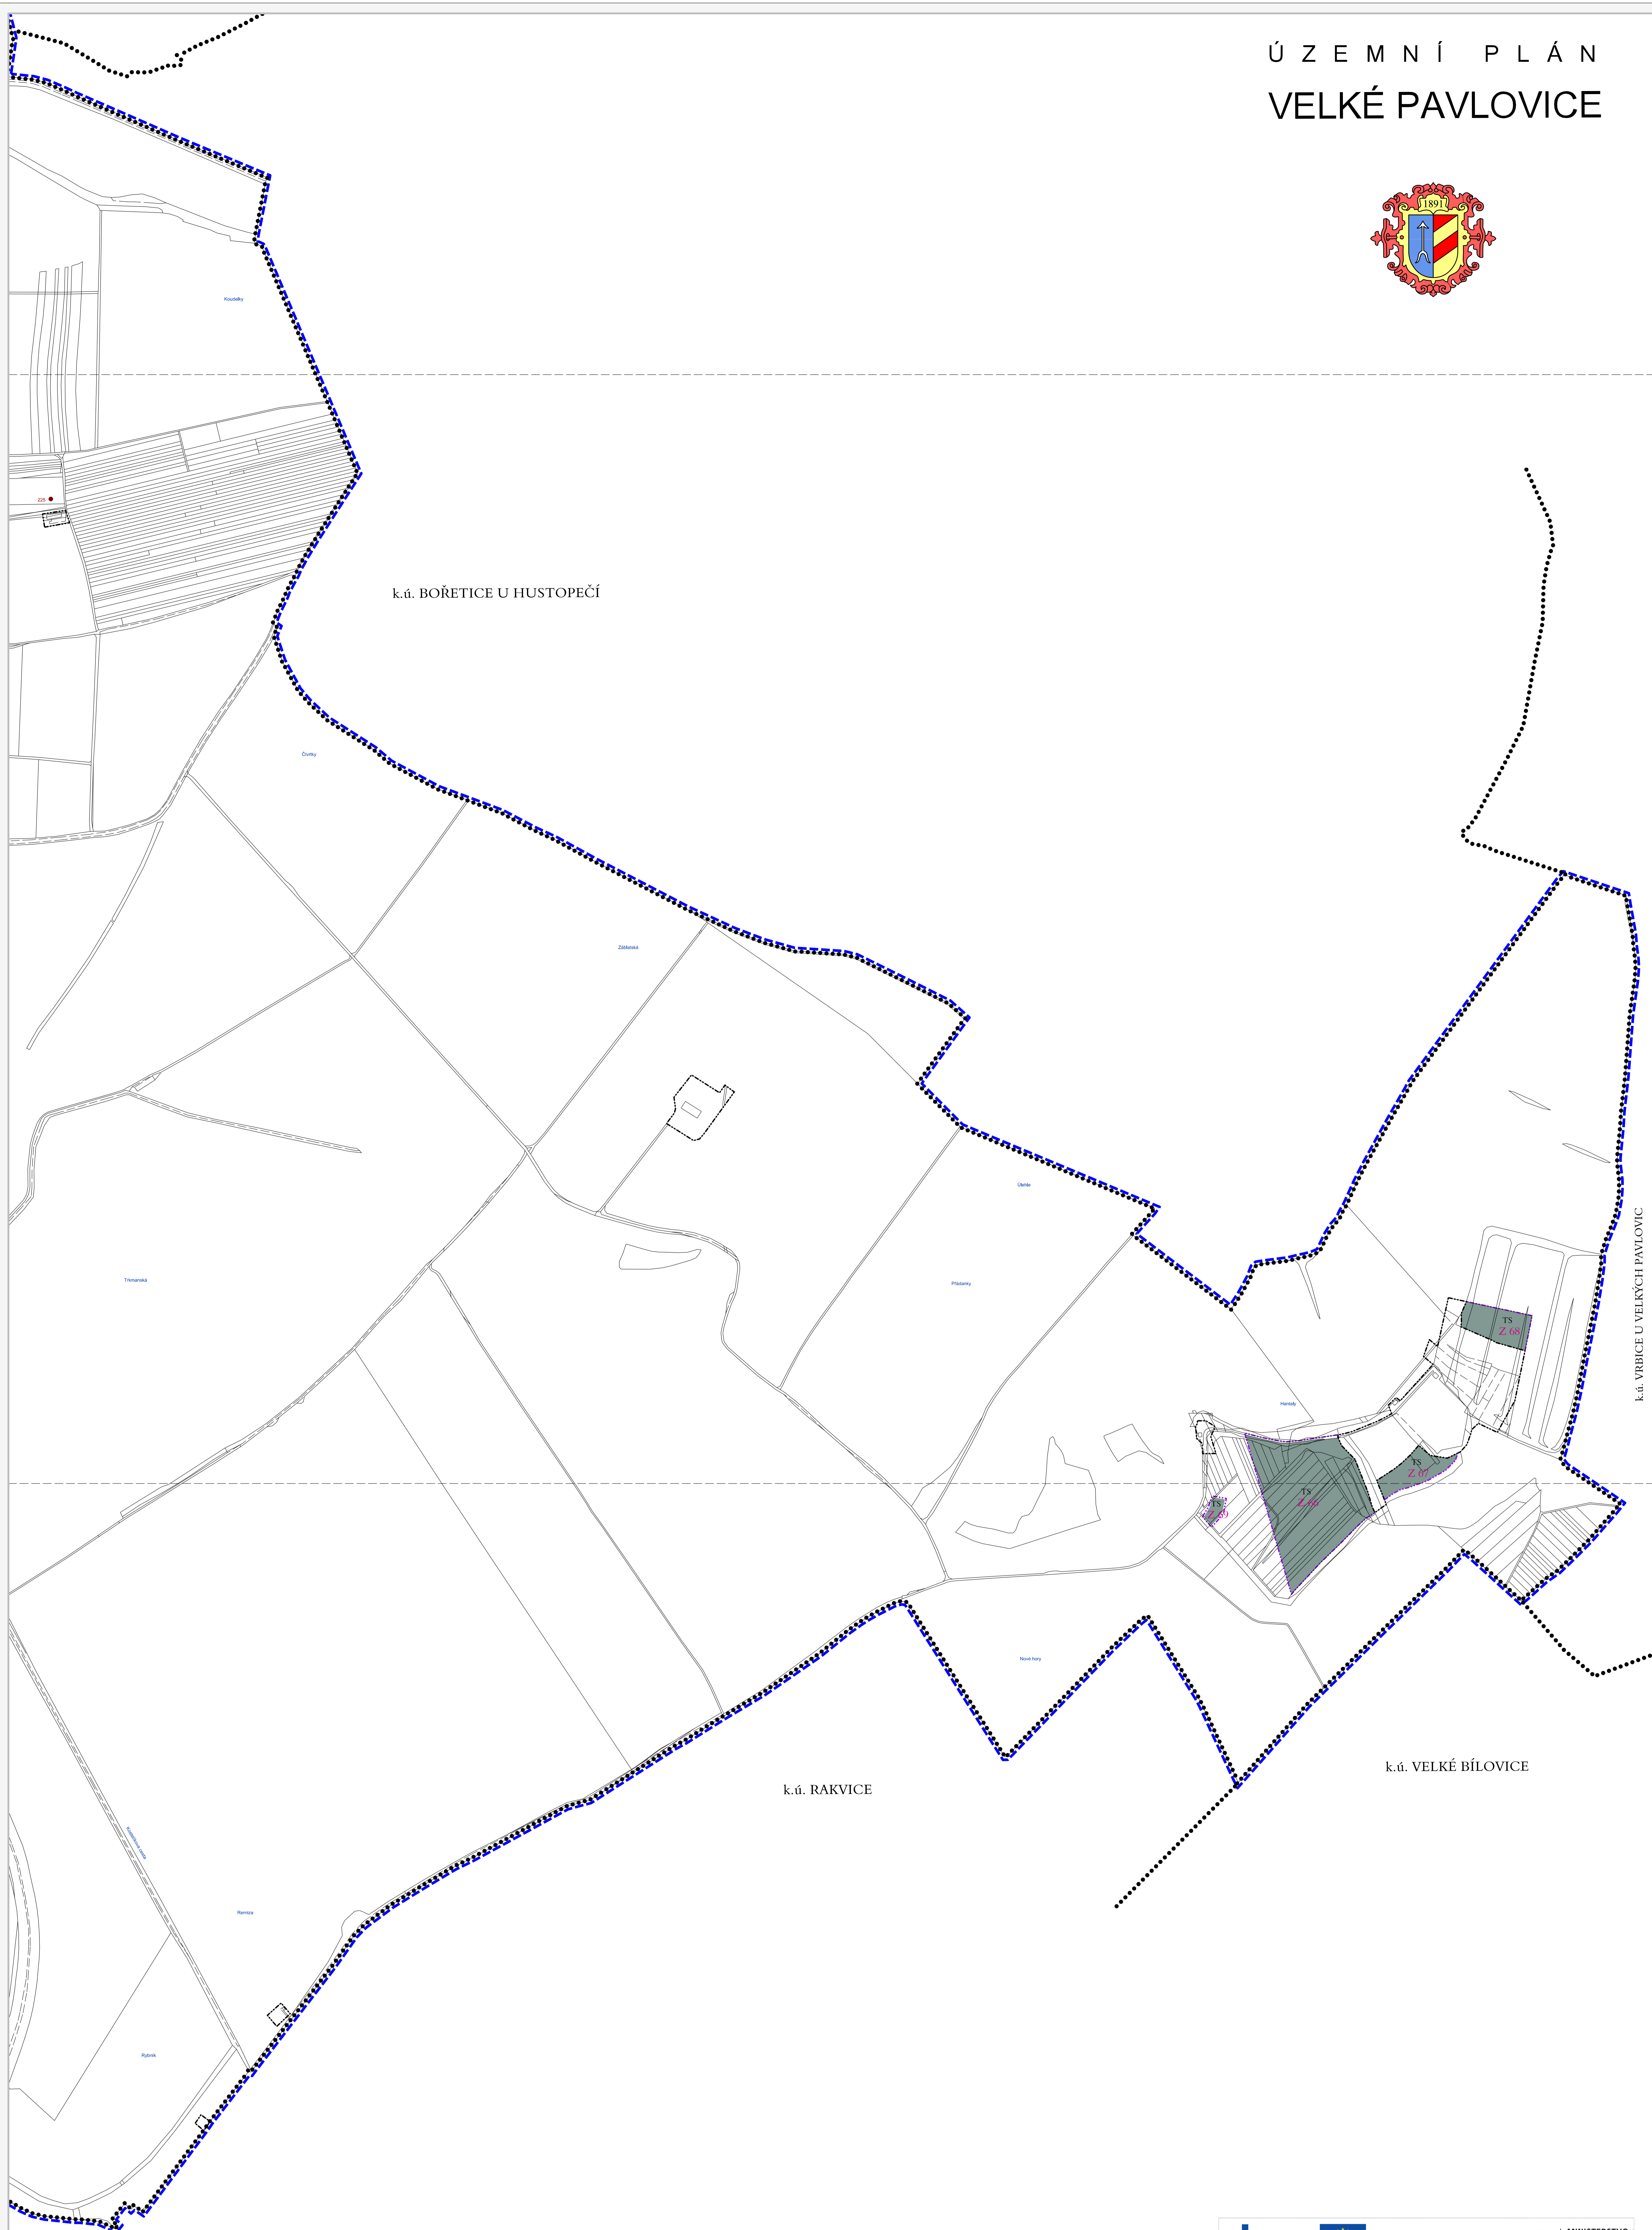

ÚZEMNÍ PLÁN VELKÉ PAVLOVICE

		EVROPSKÁ UNIE EVROPSKÝ FOND PRO REGIONÁLNÍ ROZVOJ ŠANCE PRO VÁS ROZVOJ		MINISTERSTVO PRO MÍSTNÍ ROZVOJ ČR
--	--	--	--	---

PORUČOVATEL: MĚU HUSTOPEČE, Odbor regionálního rozvoje PROJEKTANT: KČ architekti Ing. arch. Pavel Klán Křižkova 30, 610 05 Brno tel.: +420 55 944 569 e-mail: klan@kca.cz www.kca.cz	Zpovědný projektant: Ing. arch. Pavel Klán Vypracoval: Ing. arch. Jan Trnka Ing. Martin Němec Dušanka Patoč	KČ architekti architekci Č. VÝKRESU: 1.07B
--	--	--

DATUM ZPRACOVÁNÍ: 01/2013
 VÝKRES: VÝKRES ETAPIZACE 1: 5 000

ZÁZNAM O ÚČINNOSTI ÚZEMNÍHO PLÁNU	
Správní orgán, který územní plán vydal: Zastupitelstvo obce Velké Pavlovice	
Datum nabytí účinnosti:	
Pořizovatel: MěU Hustopeče, odbor regionálního rozvoje Jméno a příjmení oprávněné osoby pořizovatele: Funkce: Podpis:	Rakvice