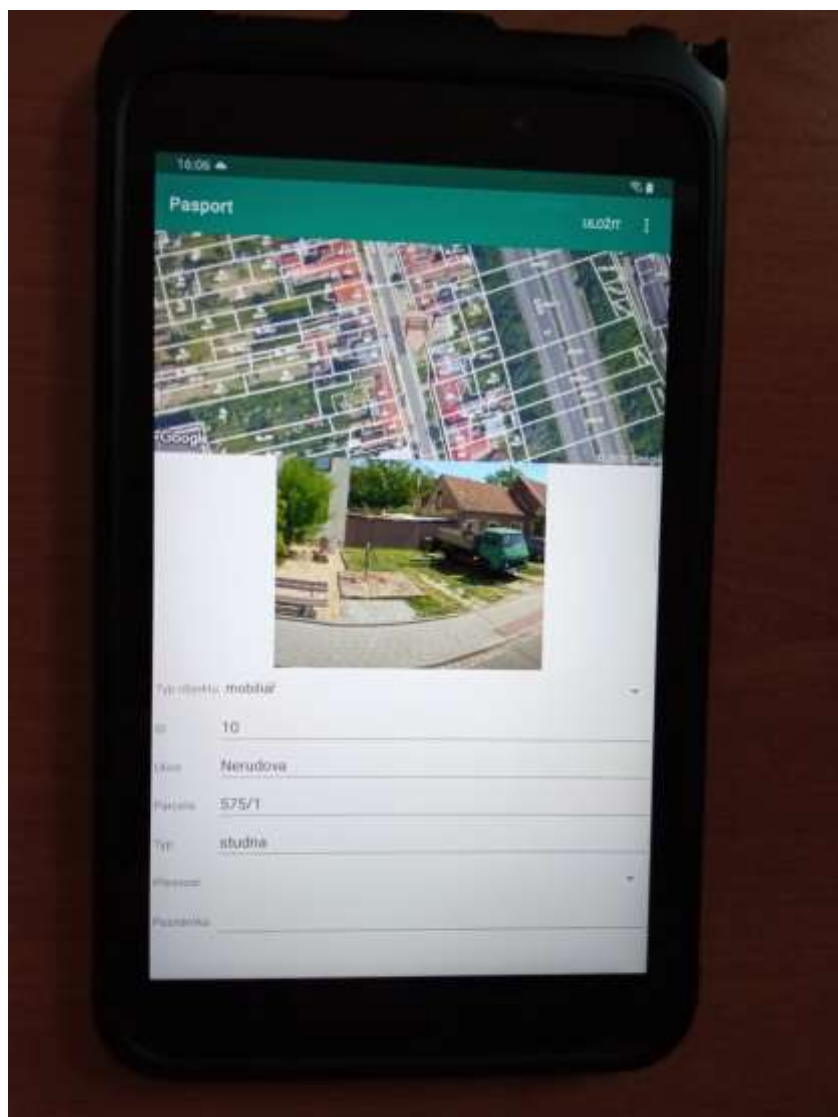

Evropská unie
Evropský sociální fond
Operační program Zaměstnanost

Název projektu: Strategické řízení a pasportizace města Hustopeče
Registrační číslo projektu: CZ.03.4.74/0.0/0.0/17_080/0010098