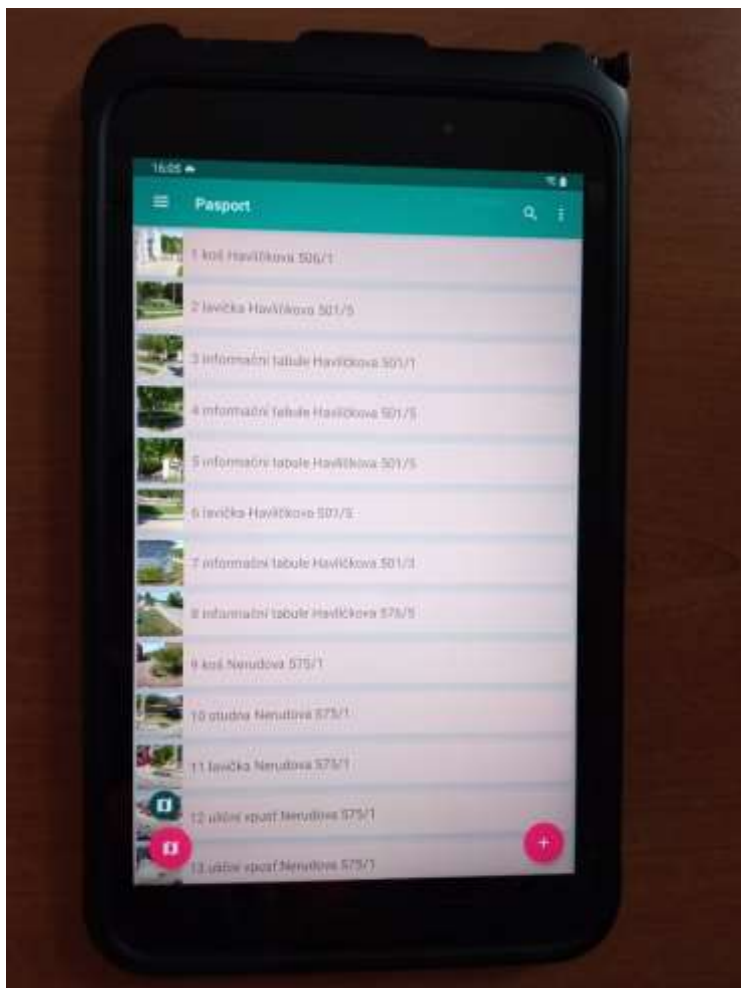

Evropská unie
Evropský sociální fond
Operační program Zaměstnanost

Název projektu: Strategické řízení a pasportizace města Hustopeče
Registrační číslo projektu: CZ.03.4.74/0.0/0.0/17_080/0010098