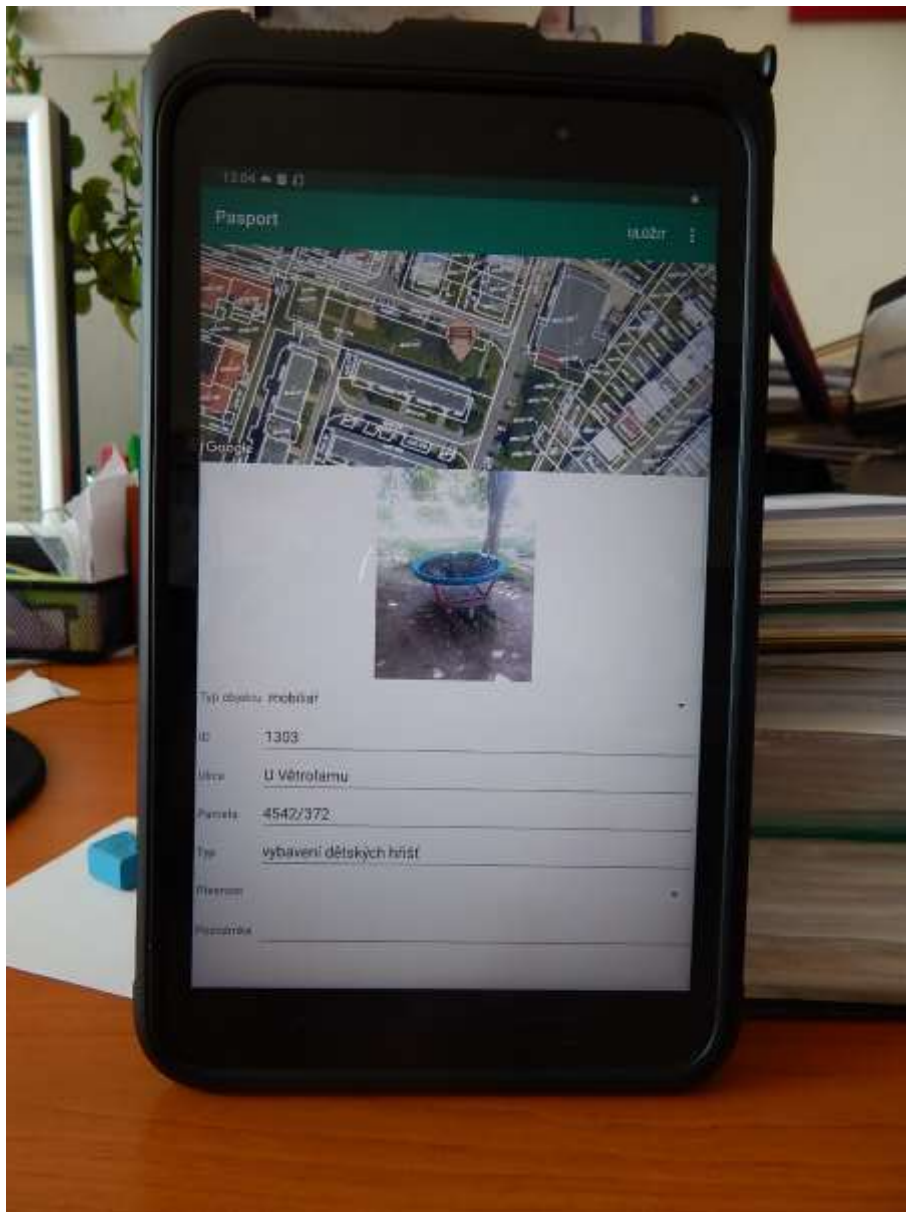

Evropská unie
Evropský sociální fond
Operační program Zaměstnanost

Název projektu: Strategické řízení a pasportizace města Hustopeče
Registrační číslo projektu: CZ.03.4.74/0.0/0.0/17_080/0010098