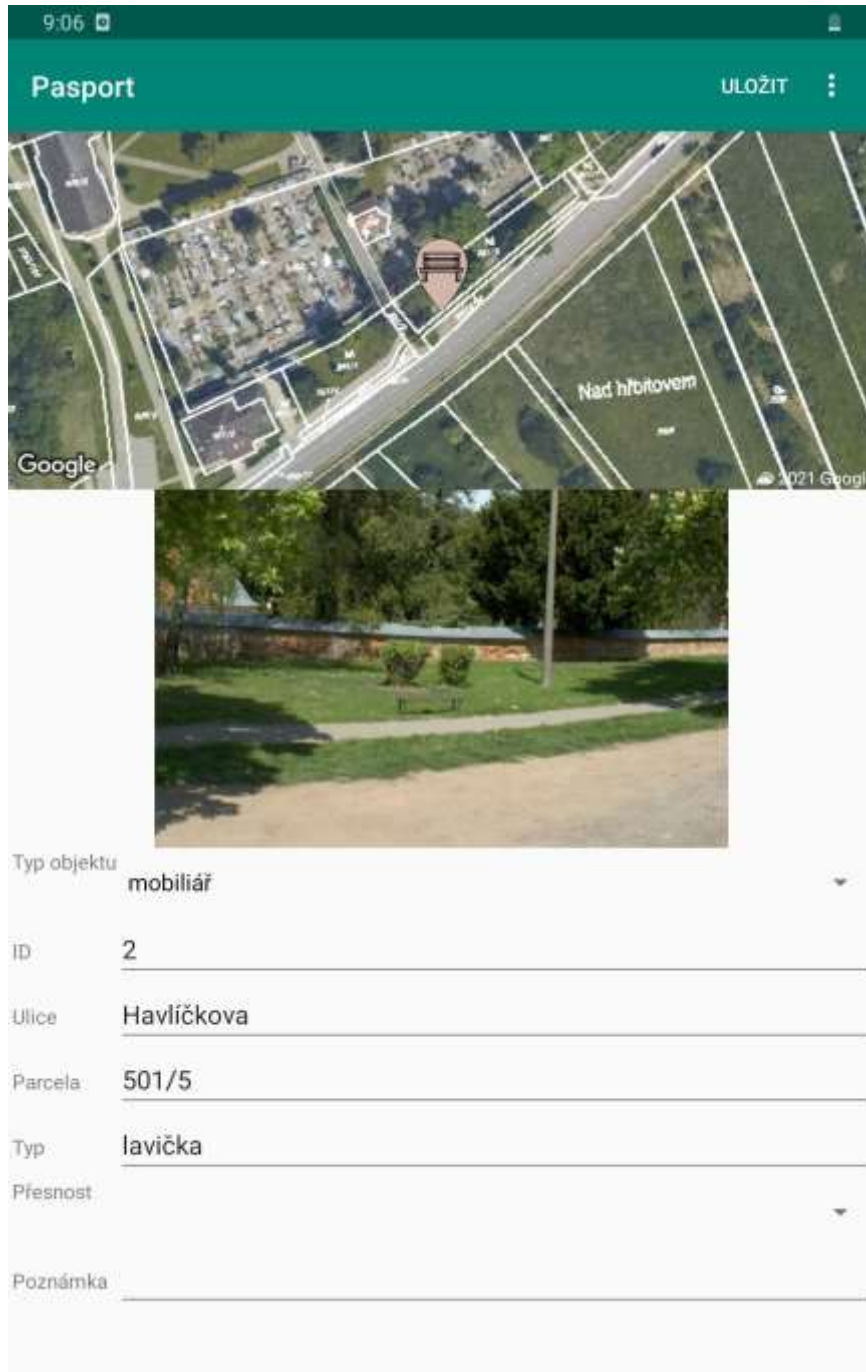

Evropská unie
Evropský sociální fond
Operační program Zaměstnanost

Název projektu: Strategické řízení a pasportizace města Hustopeče

Registrační číslo projektu: CZ.03.4.74/0.0/0.0/17_080/0010098

Aplikace pro zaměstnance (Android)