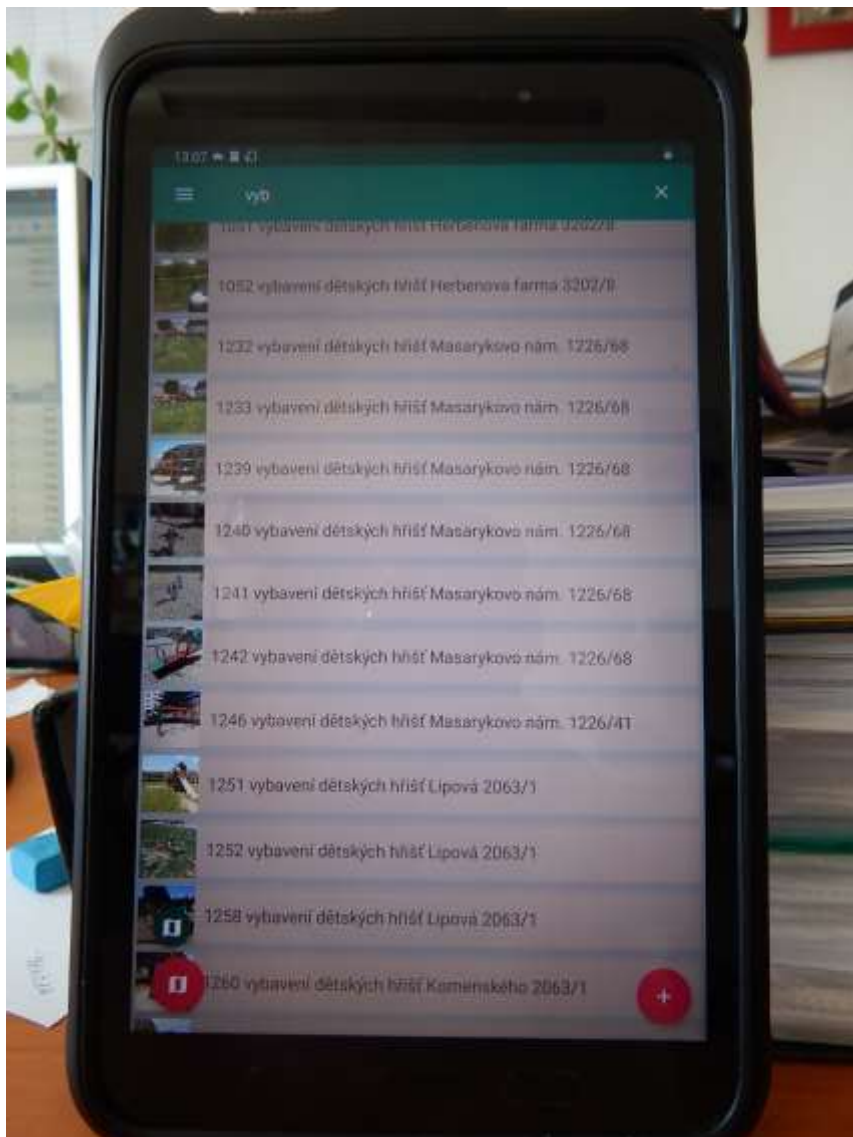

Název projektu: Strategické řízení a pasportizace města Hustopeče

Registrační číslo projektu: CZ.03.4.74/0.0/0.0/17_080/0010098