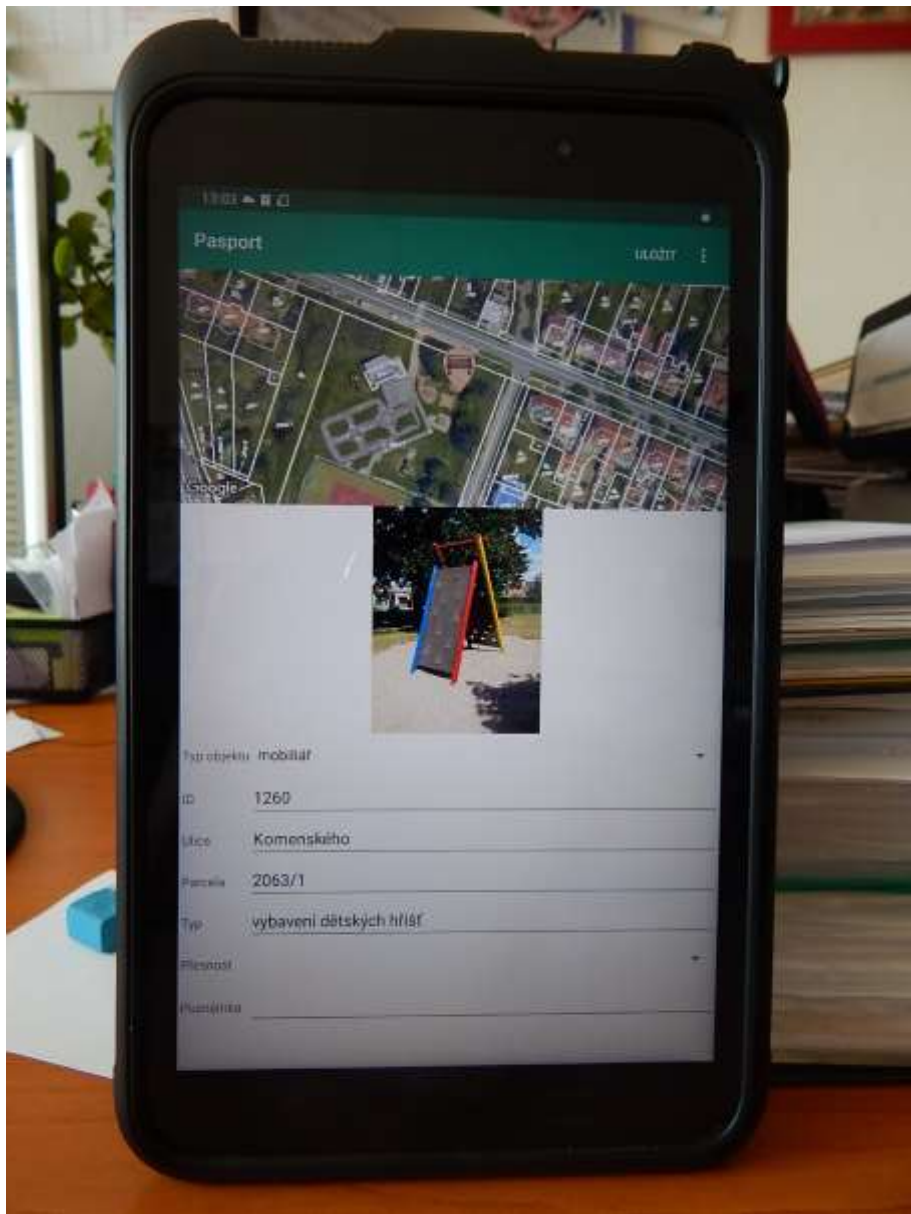

Název projektu: Strategické řízení a pasportizace města Hustopeče
Registrační číslo projektu: CZ.03.4.74/0.0/0.0/17_080/0010098