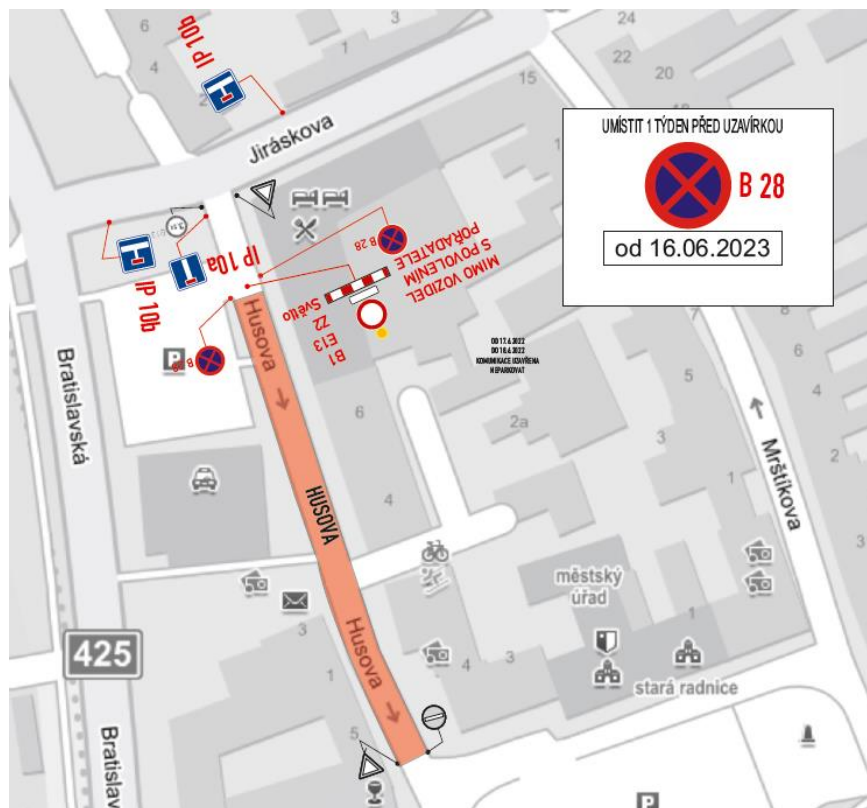

## **bude probíhat XVIII. AGROTEC PETRONAS RALLY**

"uzavírka silničního provozu" v době od 16.06.2023 do 17.06.2023 v tomto rozsahu:

- úplná uzavírka silnic II/420, II/425, III/4217, III/42111, III/42114, III/0544 – v pátek 16.06.2023
- úplná uzavírka silnic II/381, III/420, III/00220, III/4217 – v sobotu 17.06.2023
- silnice II/425 a její okružní křižovatky se silnicí III/4217 – pro SERVIS RALLY v areálu společnosti MOSS Logistic Hustopeče - 15.06.2023 od 00:00 hod. do 17.06.2023. do 22:00 hod.

**úplná uzavírka místní komunikace v ulici Husova v Hustopečích – od 16.06.2023 do 17.06.2023**

Závod a objízdná trasa se dotkne zájmů silnic :

- silnice - II/380, II/381, II/420, II/421, II/425, III/4211, III/4213, III/42111, III/42114, III/4217, III/0511, III/00220 v území obcí a k nim příslušných katastrálních území: město Hustopeče, město Klobouky u Brna, město Velké Pavlovice, městys Boleradice, městys Velké Němčice, obec Bořetice, obec Diváky, obec Horní Bojanovice, obec Křepice, obec Kurdějov, obec Němčičky, obec Nikolčice, obec Starovice, obec Šitbořice, obec Uherčice,

# Silniční hospodářství upozorňuje:

Úplná uzavírka místní komunikace, ulice Husova v Hustopečích,  
od 16.06.2023 12:00 hod. do 17.06.2023 20:00 hod.

RZ 9, 12 Starovice – délka 11,5 km; čas uzavírky 17.06.2023 od 9:00 hod. do 16:00 hod.