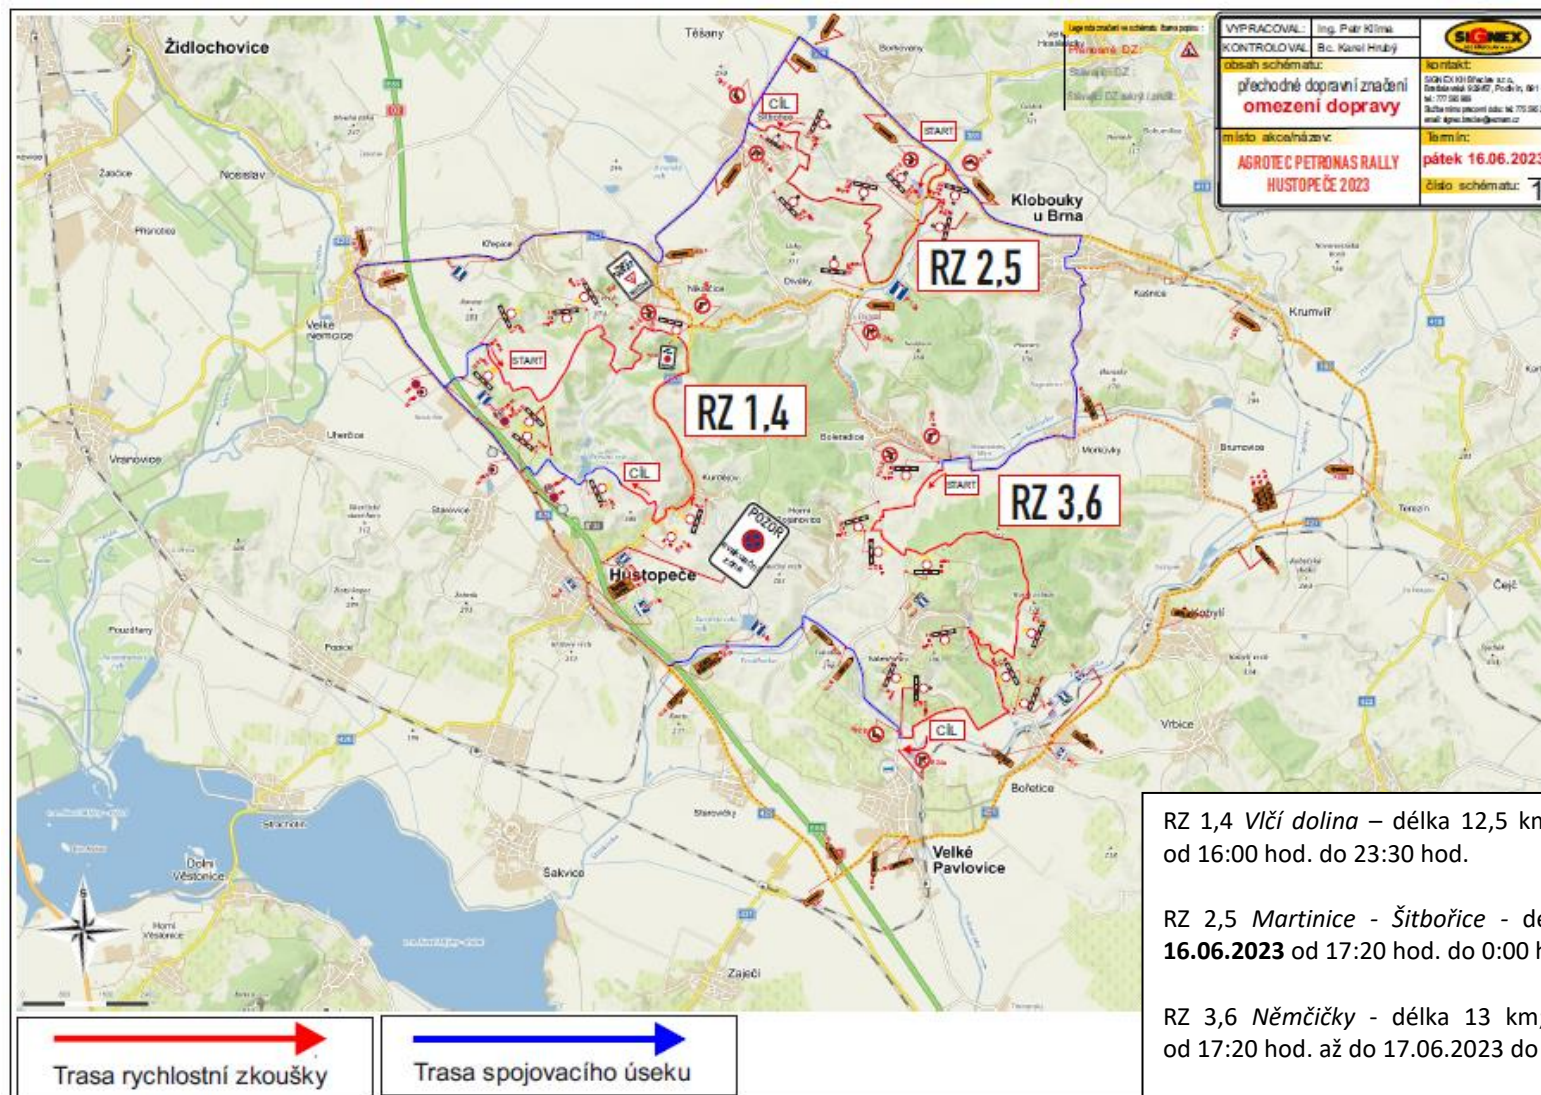

Silniční hospodářství upozorňuje:

Uzavírky a objížďky v pátek 16.06.2023