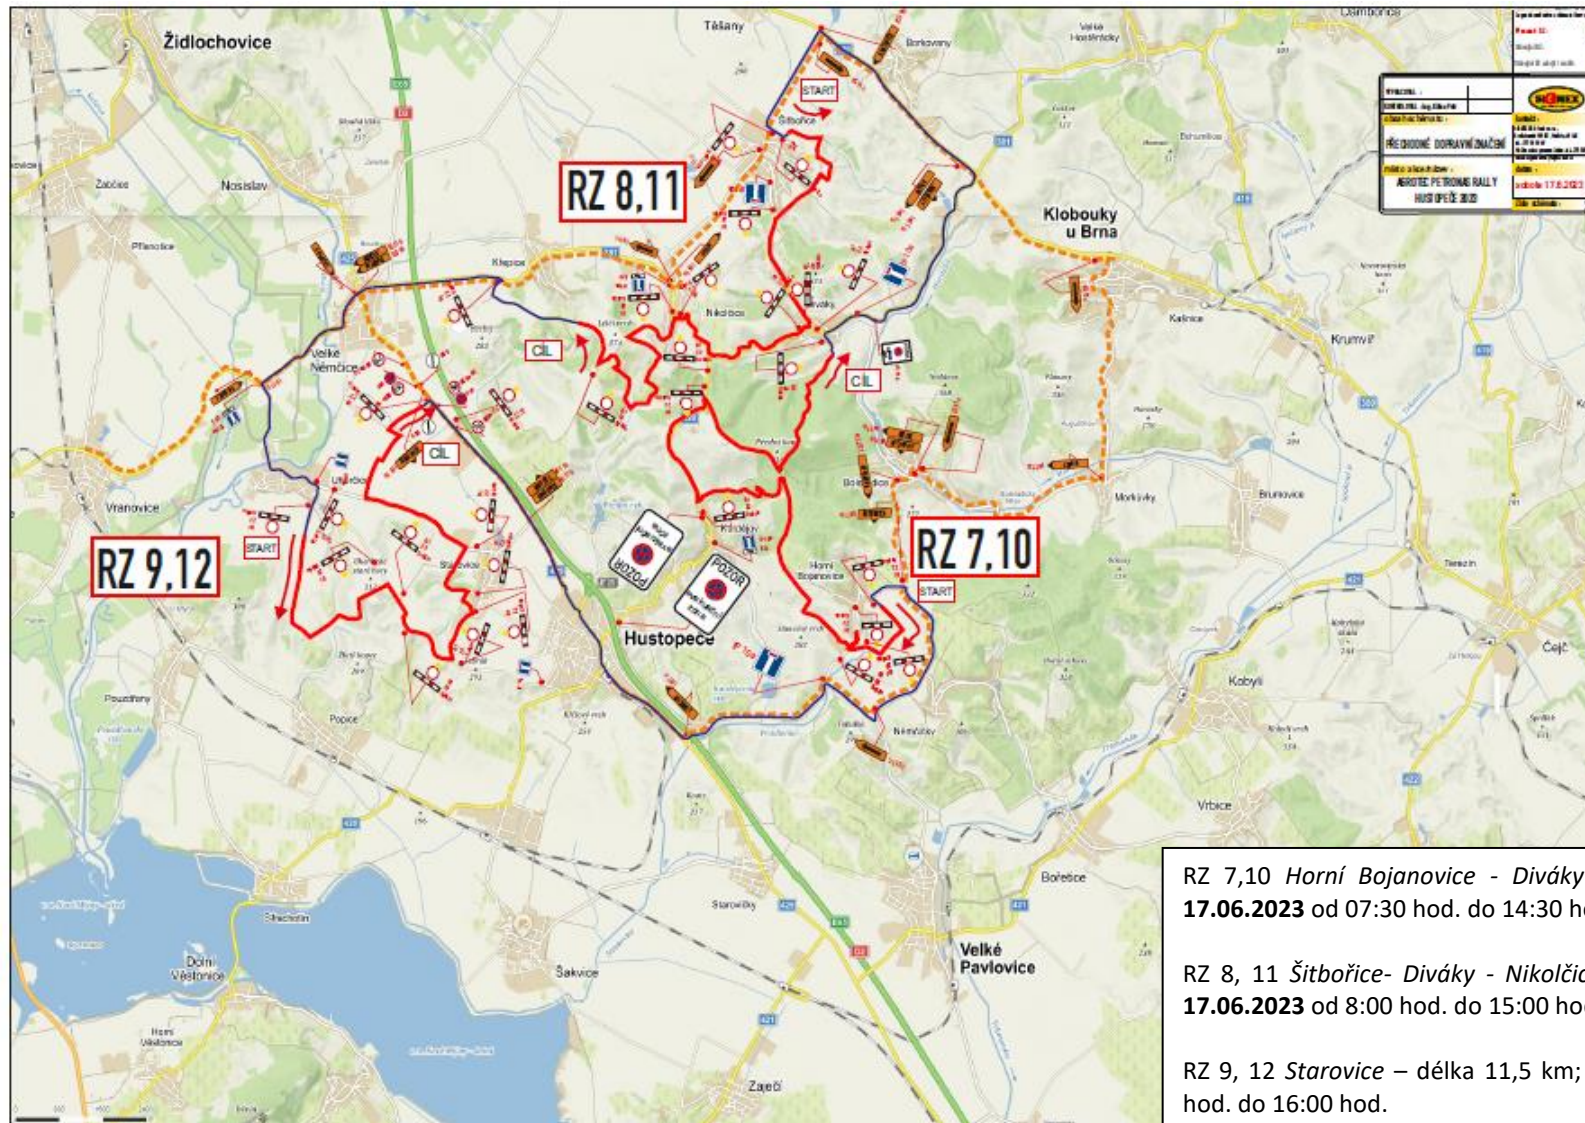

## **bude probíhat XVIII. AGROTEC PETRONAS RALLY**

"uzavírka silničního provozu" v době od 16.06.2023 do 17.06.2023 v tomto rozsahu:

- úplná uzavírka silnic II/420, II/425, III/4217, III/42111, III/42114, III/0544 – v pátek 16.06.2023
- úplná uzavírka silnic II/381, III/420, III/00220, III/4217 – v sobotu 17.06.2023
- silnice II/425 a její okružní křižovatky se silnicí III/4217 – pro SERVIS RALLY v areálu společnosti MOSS Logistic Hustopeče - 15.06.2023 od 00:00 hod. do 17.06.2023. do 22:00 hod.

# Silniční hospodářství upozorňuje:

Úplná uzavírka místní komunikace, ulice Husova v Hustopečích,  
od 16.06.2023 12:00 hod. do 17.06.2023 20:00 hod.

# Silniční hospodářství upozorňuje:

Uzavírky a objížďky v sobotu 17.06.2023

RZ 7,10 Horní Bojanovice - Diváky – délka 15,3 km; čas uzavírky 17.06.2023 od 07:30 hod. do 14:30 hod.

RZ 8, 11 Šitbořice- Diváky - Nikolčice – délka 13,2 km; čas uzavírky 17.06.2023 od 8:00 hod. do 15:00 hod.

RZ 9, 12 Starovice – délka 11,5 km; čas uzavírky 17.06.2023 od 9:00 hod. do 16:00 hod.